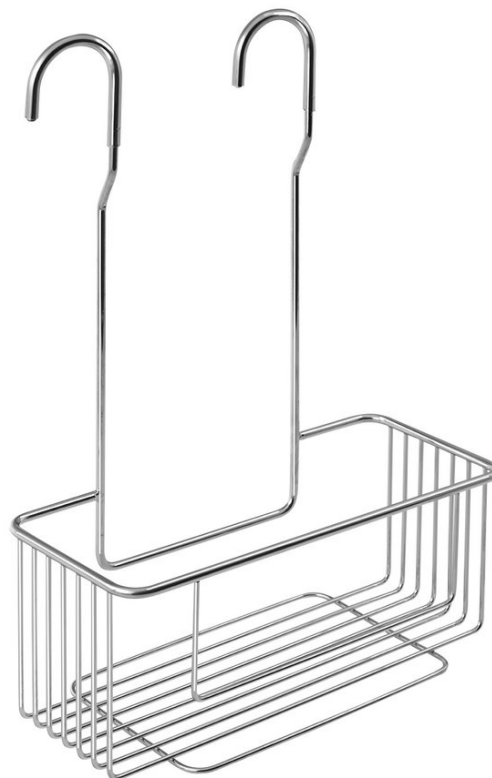

CHROM LINE polička do sprchy závesná, na batériu, chróm

Objednací kód: 37006

Základné informácie

Značka: Aqualine
Séria: CHROM LINE

Rozmery

Dĺžka: 260 mm
Šírka: 260 mm
Výška: 375 mm
Hĺbka: 112 mm

Vlastnosti

Farba: Chróm
Materiál: Oceľ
Tvar: Drôtené
Druh: Polička: na zavesenie
Inštalácia: Na zavesenie
Hmotnosť / ks: 0.45 kg
Balenie: 1 ks
Záruka: 2 roky

Technický list