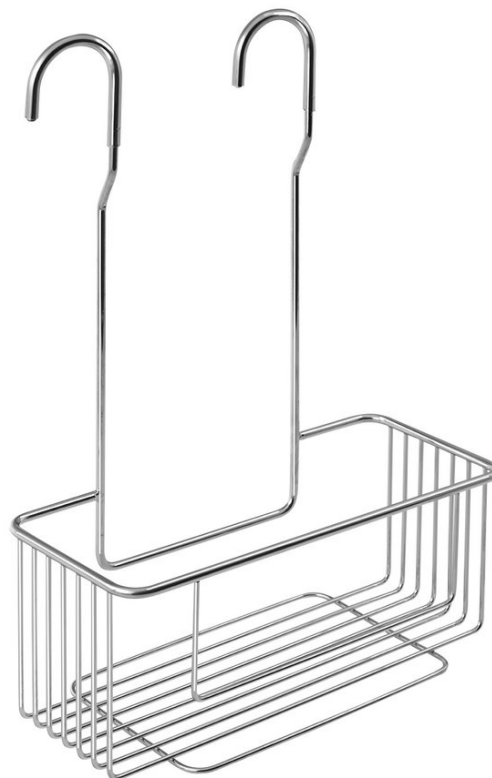

CHROM LINE polička do sprchy závesná, na batériu, chróm

Objednací kód: 37006

Základné informácie

Značka: Aqualine
Séria: CHROM LINE

Rozmery

Dĺžka: 260 mm
Šírka: 260 mm
Výška: 375 mm
Hĺbka: 112 mm

Vlastnosti

Záruka: 2 roky
Hmotnosť / ks: 0.45 kg
Balenie: 1 ks
Farba: Chróm
Materiál: Oceľ
Tvar: Drôtené
Druh: Polička: na zavesenie
Inštalácia: Na zavesenie

Technický list