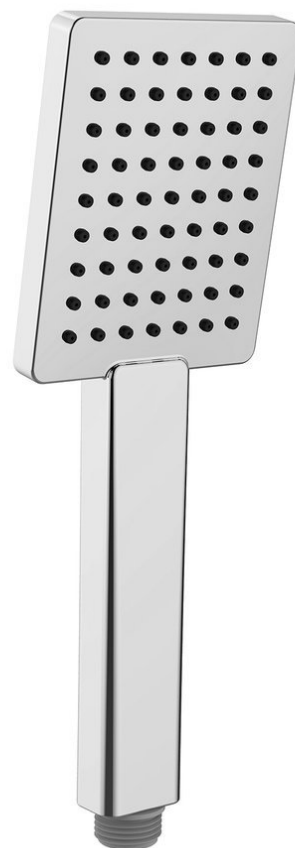

Ručná sprcha, 251mm, hranatá, ABS/chróm

Objednací kód: 1204-17

Základné informácie

Značka: Sapho

Rozmery

Šírka: 83 mm

Výška: 251 mm

Hĺbka: 12 mm

Vlastnosti

Farba: Chróm

Materiál: Plast

Tvar: Hranaté

Funkcia sprchy: Dážď

Ostatné: AntiCalc, Jedna funkcia

Hmotnosť / ks: 0.19 kg

Balenie: 1 ks

Záruka: 2 roky