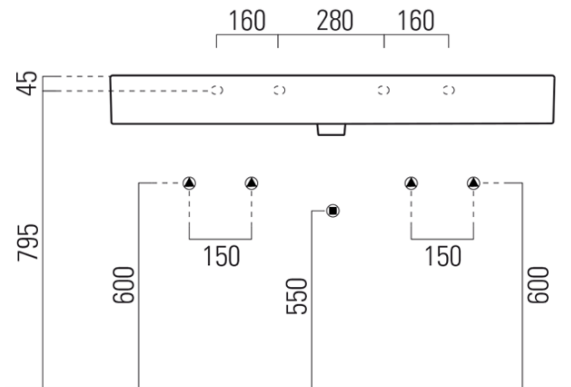

Technický list