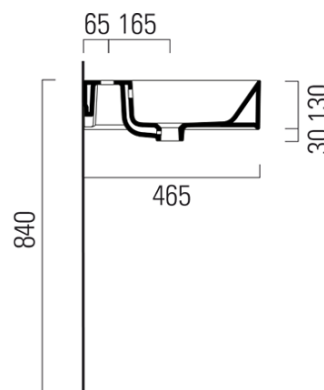

Objednací kód: 9424211

Základné informácie

Značka: GSI
Séria: KUBE X

Rozmery

Šírka: 1200 mm
Výška: 160 mm
Hĺbka: 470 mm

Vlastnosti

Farba: Biela
Materiál: Keramika
Inštalácia: Na postavenie, Nástenné-skrutky
Typ umývadla: Dvojumývadlo
Počet otvorov pre batériu: 2 otvory
Prepad: ÁNO
Tvar: Obdĺžnik
Výbava: ExtraGlaze
Hmotnosť / ks: 33.9 kg
Balenie: 1 ks
Záruka: 2 roky

Odporúčame prikúpiť

1 ks GSI umývadlová výpust 5/4", click-clack, keramická zátka, 5-65mm, biela (Objednací kód: PCS11)

Technický list

* Taglio sul mobile
Furniture's cut