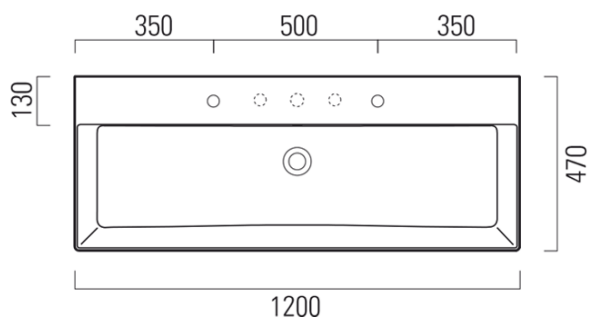

Objednací kód: 9424211

Základné informácie

Značka: GSI
Séria: KUBE X

Rozmery

Šírka: 1200 mm
Výška: 160 mm
Hĺbka: 470 mm

Vlastnosti

Farba: Biela
Materiál: Keramika
Inštalácia: Na postavenie, Nástenné-skrutky
Typ umývadla: Dvojumývadlo
Počet otvorov pre batériu: 2 otvory
Prepad: ÁNO
Tvar: Obdĺžnik
Výbava: ExtraGlaze
Hmotnosť / ks: 33.9 kg
Balenie: 1 ks
Záruka: 2 roky

Odporúčame prikúpiť

1 ks GSI umývadlová výpust 5/4", click-clack, keramická zátka, 5-65mm, biela (Objednací kód: PCS11)

Technický list

* Taglio sul mobile
Furniture's cut