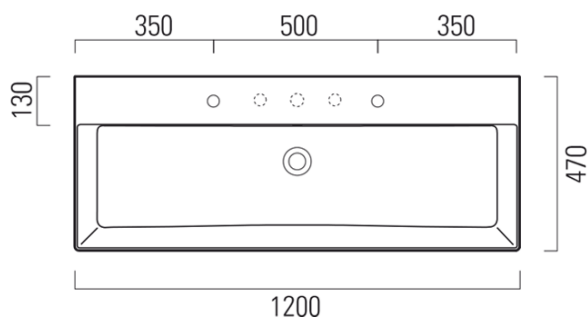

Objednací kód: 9424211

Základné informácie

Značka: GSI
Séria: KUBE X

Rozmery

Šírka: 1200 mm
Výška: 160 mm
Hĺbka: 470 mm

Vlastnosti

Farba: Biela
Materiál: Keramika
Inštalácia: Na postavenie, Nástenné-skrutky
Typ umývadla: Dvojumývadlo
Počet otvorov pre batériu: 2 otvory
Prepad: ÁNO
Tvar: Obdĺžnik
Výbava: ExtraGlaze
Hmotnosť / ks: 33.9 kg
Balenie: 1 ks
Záruka: 2 roky

Odporúčame prikúpiť

1 ks GSI umývadlová výpust 5/4", click-clack, keramická zátka, 5-65mm, biela (Objednací kód: PCS11)

Technický list

* Taglio sul mobile
Furniture's cut