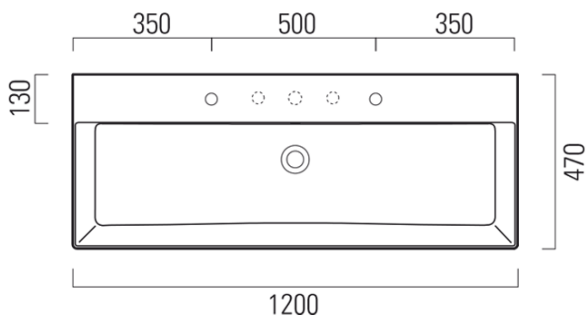

Technický list