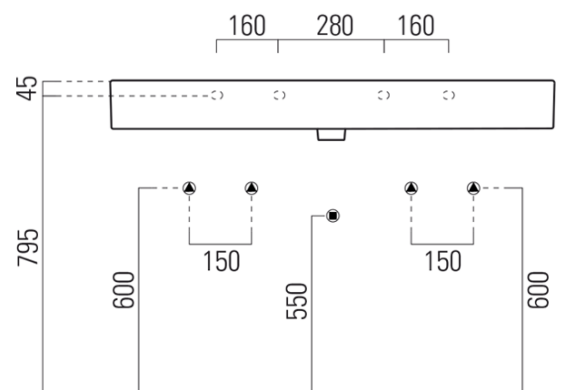

Objednací kód: 9424211

Základné informácie

Značka: GSI
Séria: KUBE X

Rozmery

Šírka: 1200 mm
Výška: 160 mm
Hĺbka: 470 mm

Vlastnosti

Farba: Biela
Materiál: Keramika
Inštalácia: Na postavenie, Nástenné-skrutky
Typ umývadla: Dvojumývadlo
Počet otvorov pre batériu: 2 otvory
Prepad: ÁNO
Tvar: Obdĺžnik
Výbava: ExtraGlaze
Hmotnosť / ks: 33.9 kg
Balenie: 1 ks
Záruka: 2 roky

Odporúčame prikúpiť

1 ks GSI umývadlová výpust 5/4", click-clack, keramická zátka, 5-65mm, biela (Objednací kód: PCS11)

Technický list

* Taglio sul mobile
Furniture's cut