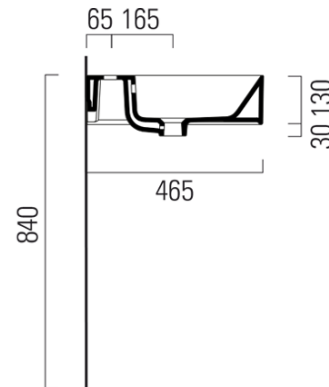

Technický list