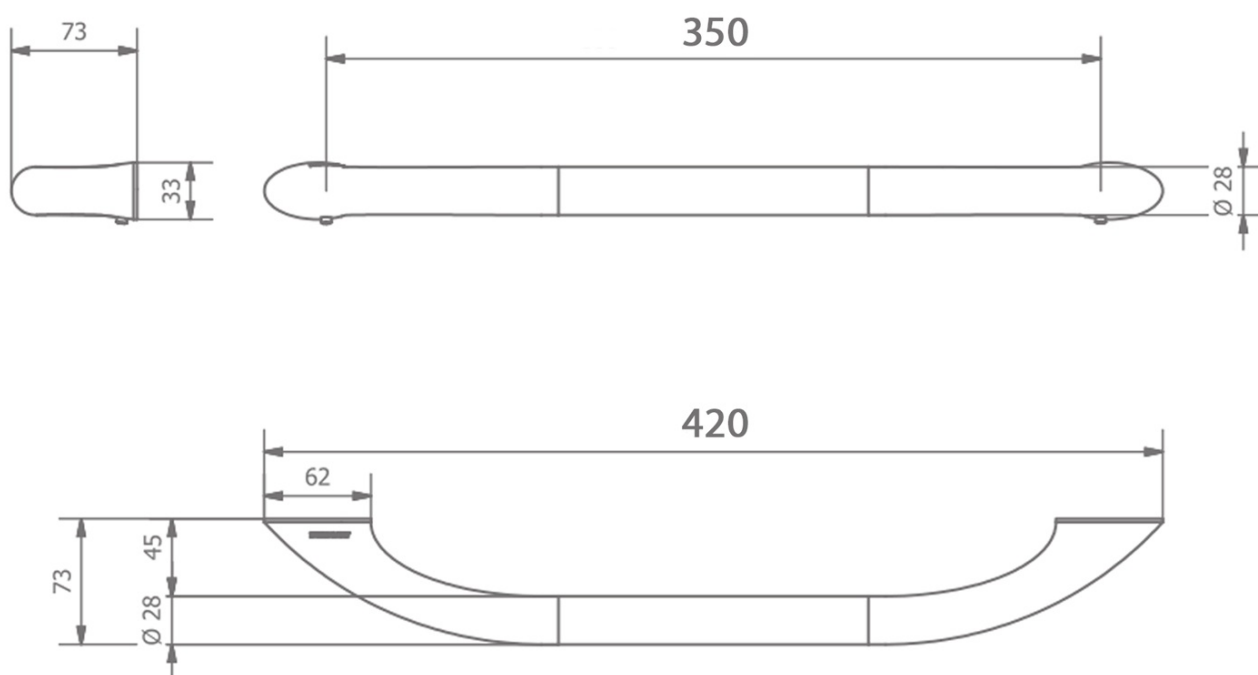

Technický list

max.nosnost: 150kg