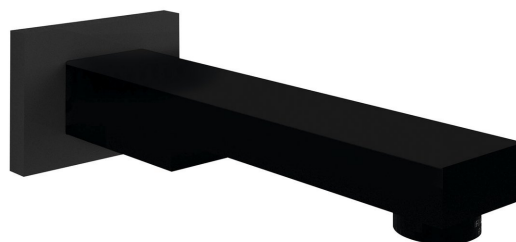

Nástenná výtoková hubica, 180 mm, čierna matná

Objednací kód: BO415

Základné informácie

Značka: Sapho

Rozmery

Šírka: 70 mm

Výška: 52 mm

Hĺbka: 180 mm

Vlastnosti

Farba: Čierna mat

Materiál: Mosadz

Tvar: Hranaté

Inštalácia: Nástenná

Prietok (3 bar): 17 l/min

Hmotnosť / ks: 0.8 kg

Balenie: 1 ks

Záruka: 2 roky