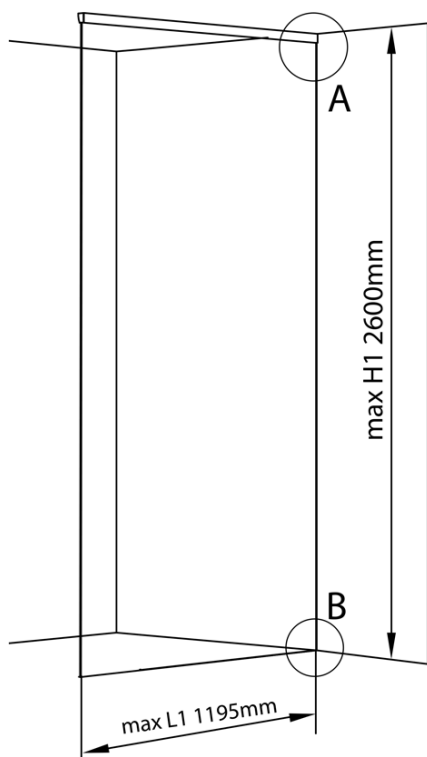

## Rozmery

Hĺbka: 1200 mm

## Vlastnosti

Farba profilu: Chróm - Leštený hliník  
Tvar: Jednostenná pevná  
Hrúbka skla: 8 mm  
Hmotnosť / ks: 0.085 kg  
Balenie: 1 ks  
Záruka: 2 roky

Technický list

$L1 = \text{MAX } 1195$	$H1 = \text{MAX } 2600$
$L = L1 + 5 = 1200$	$H = H1 - 10 = 2590$