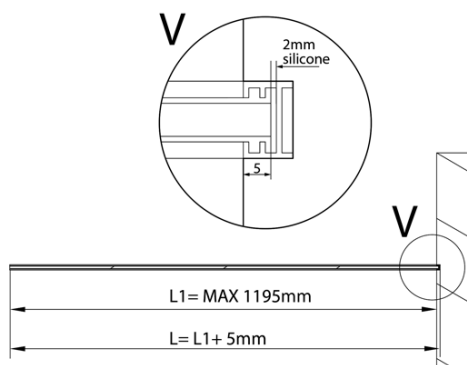

ARCHITEX sada pre uchytienie skla, podlaha-stena-strop, max.š. 1200mm, leštený hliník

Objednací kód: AL2812

Základné informácie

Značka: Polysan
Séria: ARCHITEX

Rozmery

Hĺbka: 1200 mm

Vlastnosti

Farba profilu: Chróm - Leštený hliník
Tvar: Jednostenná pevná
Hrúbka skla: 8 mm
Hmotnosť / ks: 0.085 kg
Balenie: 1 ks
Záruka: 2 roky

Technický list

$L1 = \text{MAX } 1195$	$H1 = \text{MAX } 2600$
$L = L1 + 5 = 1200$	$H = H1 - 10 = 2590$