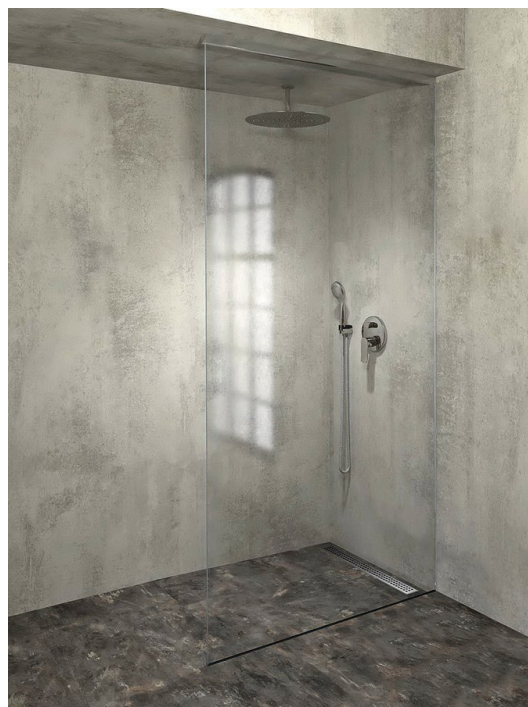

ARCHITEX sada pre uchytanie skla, podlaha-stena-strop, max.š. 1200mm, leštený hliník

Objednací kód: AL2812

Základné informácie

Značka: Polysan
Séria: ARCHITEX

Rozmery

Hĺbka: 1200 mm

Vlastnosti

Farba profilu: Chróm - Leštený hliník
Tvar: Jednostenná pevná
Hrúbka skla: 8 mm
Hmotnosť / ks: 0.085 kg
Balenie: 1 ks
Záruka: 2 roky

ARCHITEX sada pre uchytenie skla, podlaha-stena-
strop, max.š. 1200mm, leštený hliník

Technický list

$L1 = \text{MAX } 1195$	$H1 = \text{MAX } 2600$
$L = L1 + 5 = 1200$	$H = H1 - 10 = 2590$