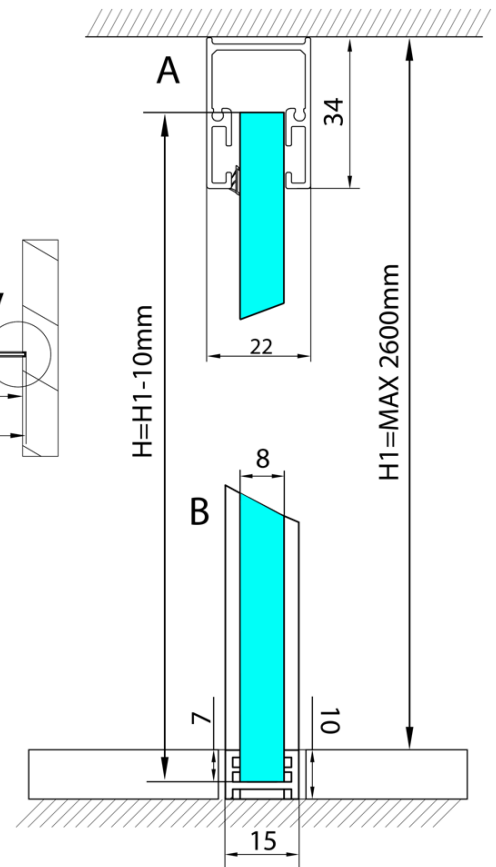

## Rozmery

Hĺbka: 1200 mm

## Vlastnosti

Farba profilu: Chróm - Leštený hliník  
Tvar: Jednostenná pevná  
Hrúbka skla: 8 mm  
Hmotnosť / ks: 0.085 kg  
Balenie: 1 ks  
Záruka: 2 roky

Technický list

$L1 = \text{MAX } 1195$	$H1 = \text{MAX } 2600$
$L = L1 + 5 = 1200$	$H = H1 - 10 = 2590$