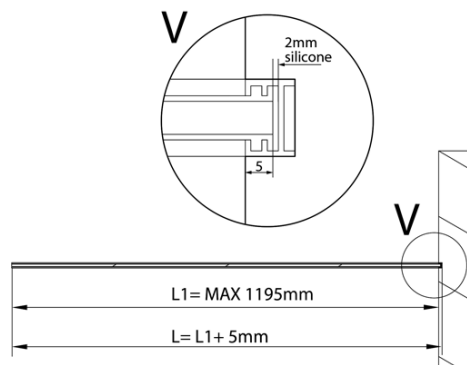

## Rozmery

Hĺbka: 1200 mm

## Vlastnosti

Farba profilu: Chróm - Leštený hliník  
Tvar: Jednostenná pevná  
Hrúbka skla: 8 mm  
Hmotnosť / ks: 0.085 kg  
Balenie: 1 ks  
Záruka: 2 roky

Technický list

$L1 = \text{MAX } 1195$	$H1 = \text{MAX } 2600$
$L = L1 + 5 = 1200$	$H = H1 - 10 = 2590$