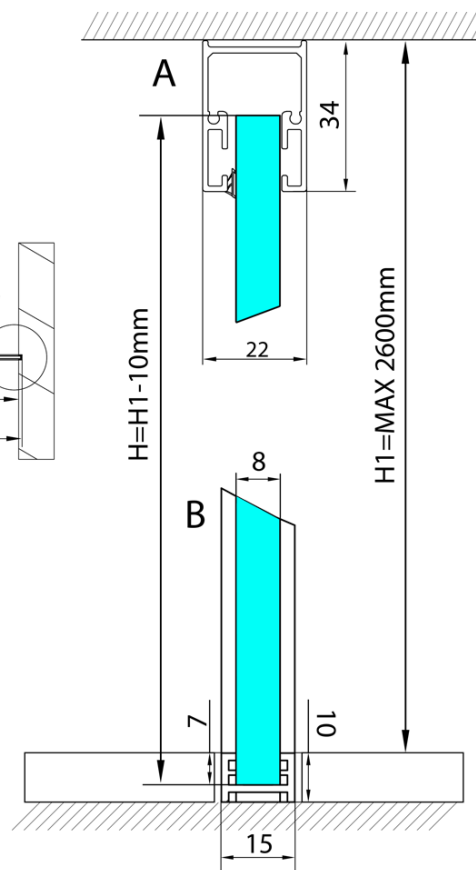

ARCHITEX sada pre uchytienie skla, podlaha-stena-strop, max.š. 1200mm, leštený hliník

Objednací kód: AL2812

Základné informácie

Značka: Polysan
Séria: ARCHITEX

Rozmery

Hĺbka: 1200 mm

Vlastnosti

Farba profilu: Chróm - Leštený hliník
Tvar: Jednostenná pevná
Hrúbka skla: 8 mm
Hmotnosť / ks: 0.085 kg
Balenie: 1 ks
Záruka: 2 roky

Technický list

$L1 = \text{MAX } 1195$	$H1 = \text{MAX } 2600$
$L = L1 + 5 = 1200$	$H = H1 - 10 = 2590$