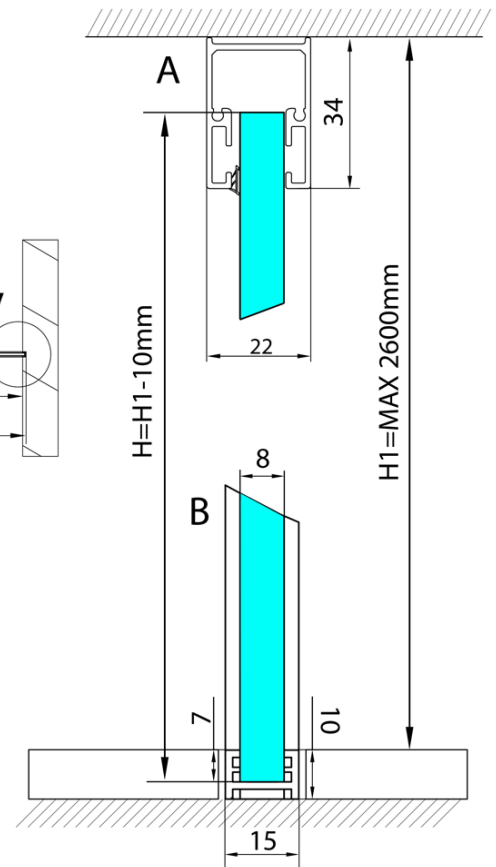

ARCHITEX sada pre uchytanie skla, podlaha-stena-strop, max.š. 1200mm, leštený hliník

Objednací kód: AL2812

Základné informácie

Značka: Polysan
Séria: ARCHITEX

Rozmery

Hĺbka: 1200 mm

Vlastnosti

Farba profilu: Chróm - Leštený hliník
Tvar: Jednostenná pevná
Hrúbka skla: 8 mm
Hmotnosť / ks: 0.085 kg
Balenie: 1 ks
Záruka: 2 roky

ARCHITEX sada pre uchytenie skla, podlaha-stena-
strop, max.š. 1200mm, leštený hliník

Technický list

$L1 = \text{MAX } 1195$	$H1 = \text{MAX } 2600$
$L = L1 + 5 = 1200$	$H = H1 - 10 = 2590$