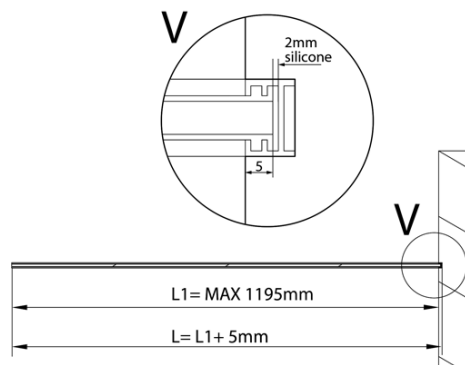

ARCHITEX sada pre uchytanie skla, podlaha-stena-strop, max.š. 1200mm, leštený hliník

Objednací kód: AL2812

Základné informácie

Značka: Polysan
Séria: ARCHITEX

Rozmery

Hĺbka: 1200 mm

Vlastnosti

Farba profilu: Chróm - Leštený hliník
Tvar: Jednostenná pevná
Hrúbka skla: 8 mm
Hmotnosť / ks: 0.085 kg
Balenie: 1 ks
Záruka: 2 roky

ARCHITEX sada pre uchytenie skla, podlaha-stena-
strop, max.š. 1200mm, leštený hliník

Technický list

$L1 = \text{MAX } 1195$	$H1 = \text{MAX } 2600$
$L = L1 + 5 = 1200$	$H = H1 - 10 = 2590$