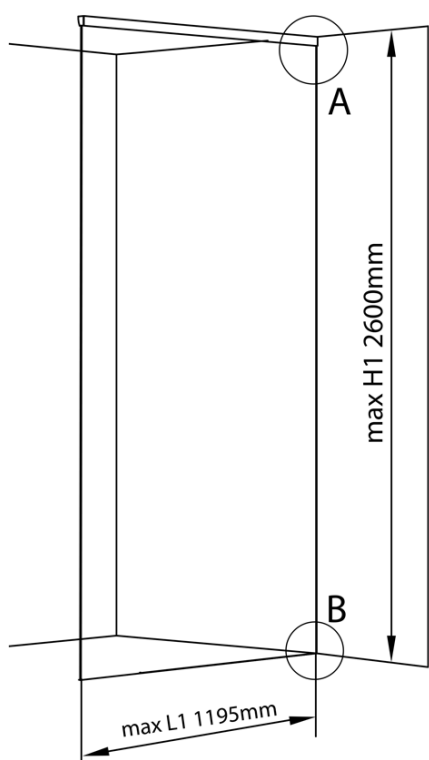

ARCHITEX sada pre uchytienie skla, podlaha-stena-strop, max.š. 1200mm, leštený hliník

Objednací kód: AL2812

Základné informácie

Značka: Polysan
Séria: ARCHITEX

Rozmery

Hĺbka: 1200 mm

Vlastnosti

Farba profilu: Chróm - Leštený hliník
Tvar: Jednostenná pevná
Hrúbka skla: 8 mm
Hmotnosť / ks: 0.085 kg
Balenie: 1 ks
Záruka: 2 roky

Technický list

$L1 = \text{MAX } 1195$	$H1 = \text{MAX } 2600$
$L = L1 + 5 = 1200$	$H = H1 - 10 = 2590$