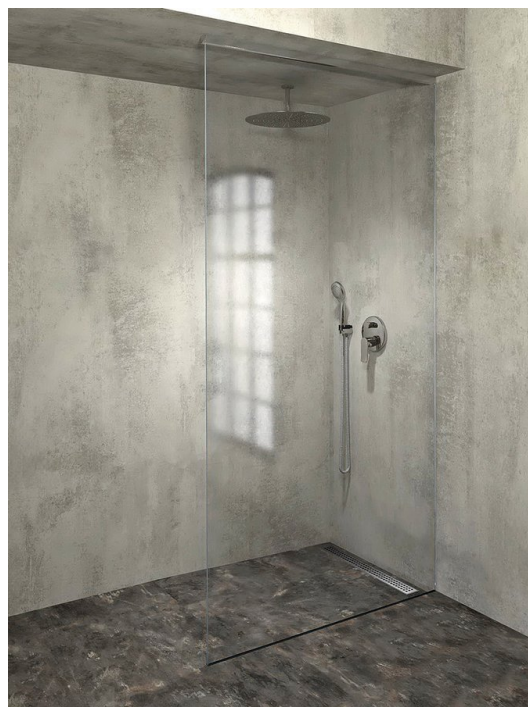

# ARCHITEX sada pre uchytienie skla, podlaha-stena-strop, max.š. 1200mm, leštený hliník

Objednací kód: AL2812

## Rozmery

Hĺbka: 1200 mm

## Vlastnosti

Farba profilu: Chróm - Leštený hliník  
Tvar: Jednostenná pevná  
Hrúbka skla: 8 mm  
Hmotnosť / ks: 0.085 kg  
Balenie: 1 ks  
Záruka: 2 roky

Technický list

$L1 = \text{MAX } 1195$	$H1 = \text{MAX } 2600$
$L = L1 + 5 = 1200$	$H = H1 - 10 = 2590$