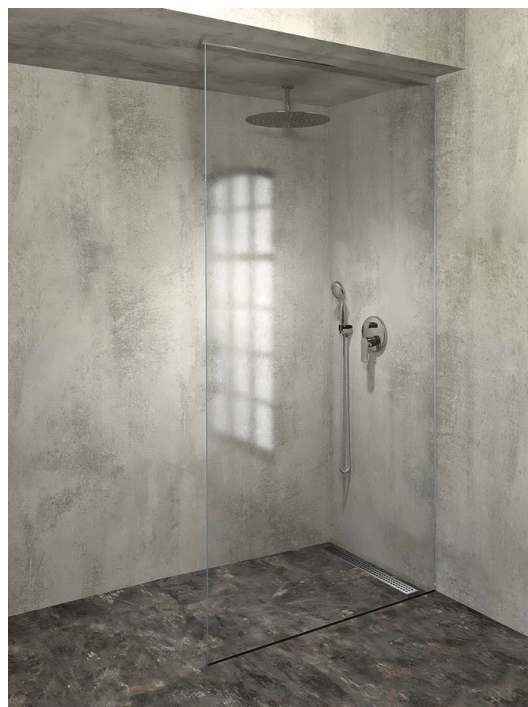

ARCHITEX sada pre uchytienie skla, podlaha-stena-strop, max.š. 1200mm, leštený hliník

Objednací kód: AL2812

Základné informácie

Značka: Polysan
Séria: ARCHITEX

Rozmery

Hĺbka: 1200 mm

Vlastnosti

Farba profilu: Chróm - Leštený hliník
Tvar: Jednostenná pevná
Hrúbka skla: 8 mm
Hmotnosť / ks: 0.085 kg
Balenie: 1 ks
Záruka: 2 roky