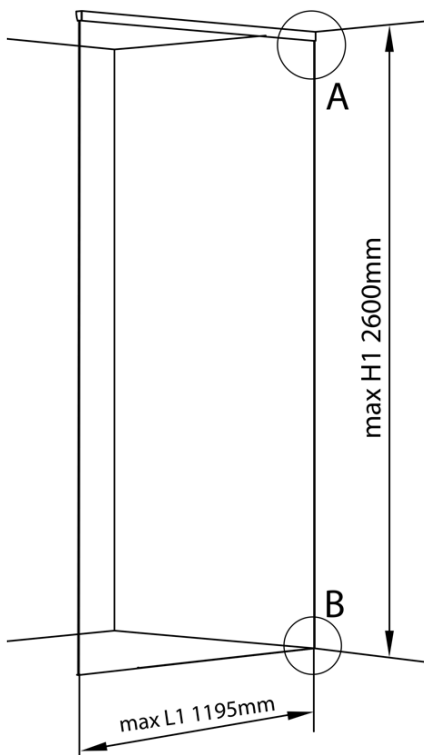

ARCHITEX sada pre uchytanie skla, podlaha-stena-strop, max.š. 1200mm, leštený hliník

Objednací kód: AL2812

Základné informácie

Značka: Polysan
Séria: ARCHITEX

Rozmery

Hĺbka: 1200 mm

Vlastnosti

Farba profilu: Chróm - Leštený hliník
Tvar: Jednostenná pevná
Hrúbka skla: 8 mm
Hmotnosť / ks: 0.085 kg
Balenie: 1 ks
Záruka: 2 roky

ARCHITEX sada pre uchytenie skla, podlaha-stena-
strop, max.š. 1200mm, leštený hliník

Technický list

$L1 = \text{MAX } 1195$	$H1 = \text{MAX } 2600$
$L = L1 + 5 = 1200$	$H = H1 - 10 = 2590$