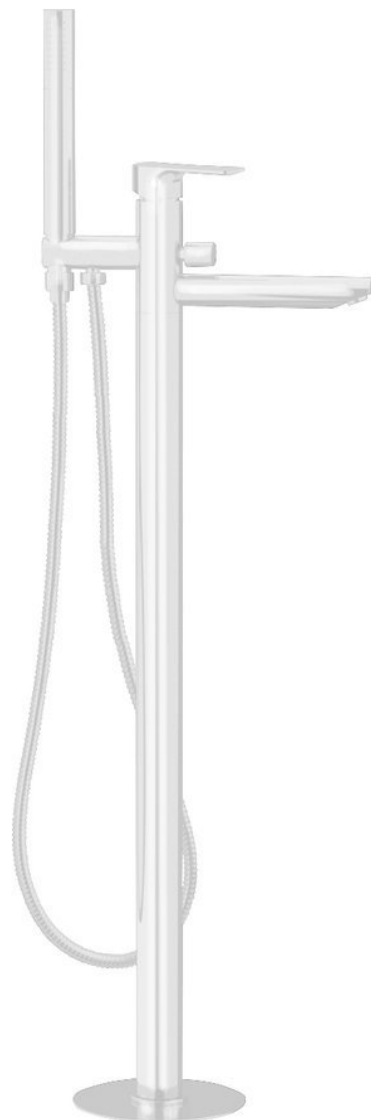

Objednací kód: PY21/14

Základné informácie

Značka: Sapho

Séria: SPY

Rozmery

Šírka: 50 mm

Výška: 920 mm

Hĺbka: 195 mm

Vlastnosti

Záruka: 6 rokov

Hmotnosť / ks: 11.51 kg

Balenie: 1 ks

Farba: Biela mat

Materiál: Mosadz

Tvar: Kruhové

Inštalácia: Do podlahy

Druh ovládania: Páka

Druh prepínača na sprchu: Tlakový s aretáciou

Priemer kartuše: 35 mm

Výška výtoku: 790 mm

3D model: ÁNO

Náhradné diely

Miešacia kartuša 35mm, nízka (Objednací kód: 521601)

Technický list