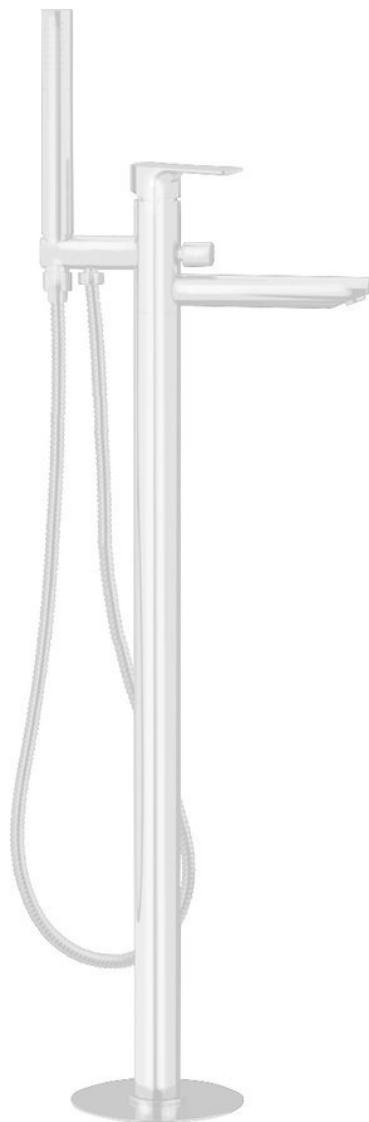

## Základné informácie

Značka: Sapho

Séria: SPY

## Rozmery

Šírka: 50 mm

Výška: 920 mm

Hĺbka: 195 mm

## Vlastnosti

Farba: Biela mat

Materiál: Mosadz

Tvar: Kruhové

Inštalácia: Do podlahy

Druh ovládania: Páka

Druh prepínača na sprchu: Tlakový s aretáciou

Priemer kartuše: 35 mm

Výška výtoku: 790 mm

Hmotnosť / ks: 11.51 kg

Balenie: 1 ks

Záruka: 6 rokov