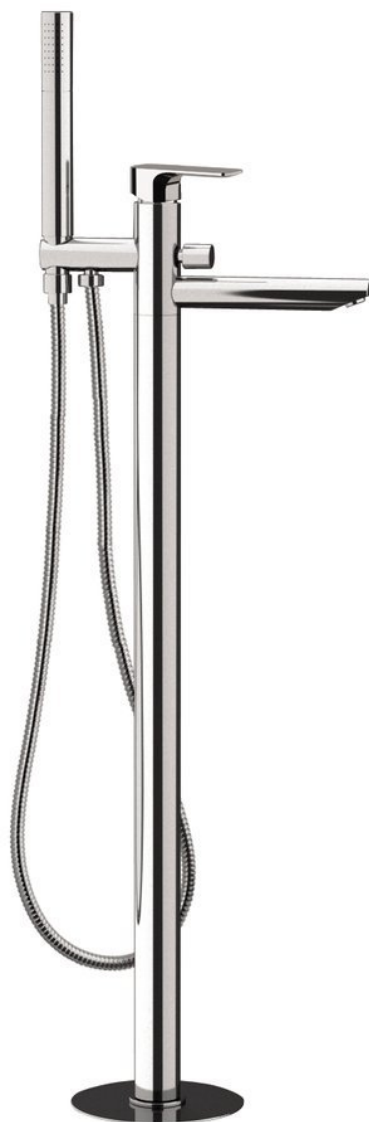

Objednací kód: PY21

Základné informácie

Značka: Sapho

Séria: SPY

Rozmery

Šírka: 50 mm

Výška: 920 mm

Hĺbka: 195 mm

Vlastnosti

Farba: Chróm

Materiál: Mosadz

Tvar: Kruhové

Inštalácia: Do podlahy

Druh ovládania: Páka

Druh prepínača na sprchu: Tlakový s aretáciou

Priemer kartuše: 35 mm

Výška výtoku: 790 mm

Hmotnosť / ks: 11.509 kg

Balenie: 1 ks

Záruka: 6 rokov

Náhradné diely

Náhradná kartuša, priemer 35mm (Objednací kód: 521601)

Technický list