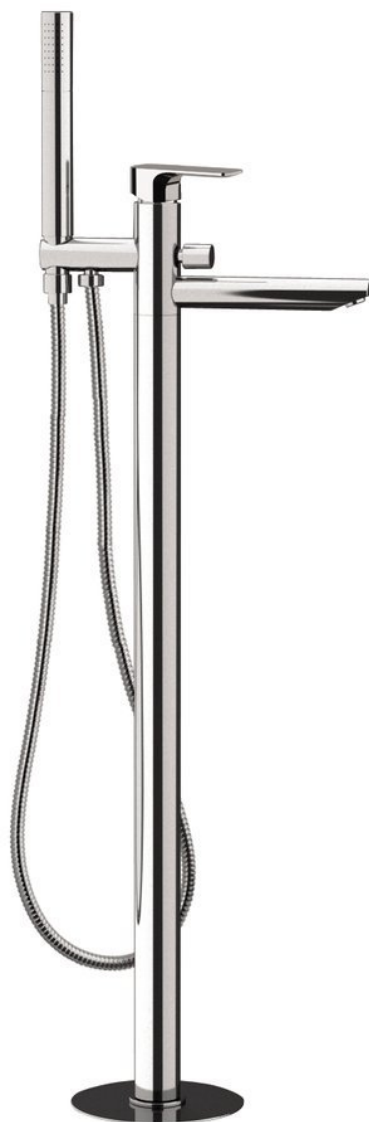

Objednací kód: PY21

Základné informácie

Značka: Sapho

Séria: SPY

Rozmery

Šírka: 50 mm

Výška: 920 mm

Hĺbka: 195 mm

Vlastnosti

Záruka: 6 rokov

Hmotnosť / ks: 11.509 kg

Balenie: 1 ks

Farba: Chróm

Materiál: Mosadz

Tvar: Kruhové

Inštalácia: Do podlahy

Druh ovládania: Páka

Druh prepínača na sprchu: Tlakový s aretáciou

Priemer kartuše: 35 mm

Výška výtoku: 790 mm

3D model: ÁNO

Náhradné diely

Miešacia kartuša 35mm, nízka (Objednací kód: 521601)

Technický list