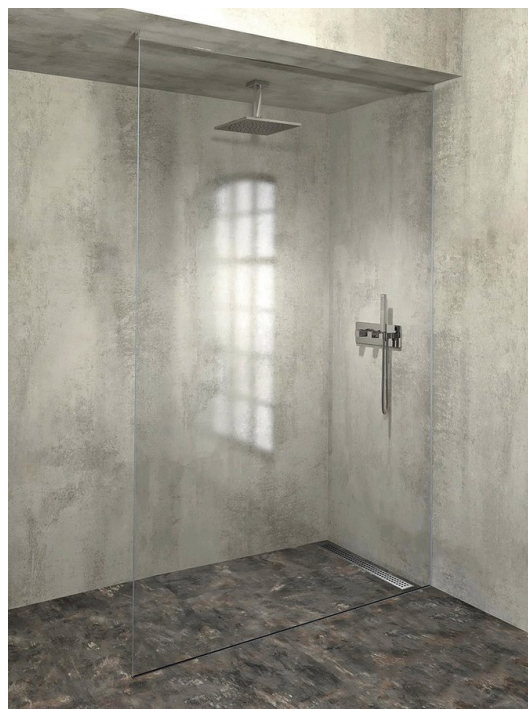

## Rozmery

Hĺbka: 1600 mm

## Vlastnosti

Farba profilu: Chróm - Leštený hliník  
Tvar: Jednostenná pevná  
Hrúbka skla: 8 mm  
Hmotnosť / ks: 0.085 kg  
Balenie: 1 ks  
Záruka: 2 roky

Technický list

L1=MAX 1595	H1=MAX 2600
L=L1+5=1600	H=H1-10=2590