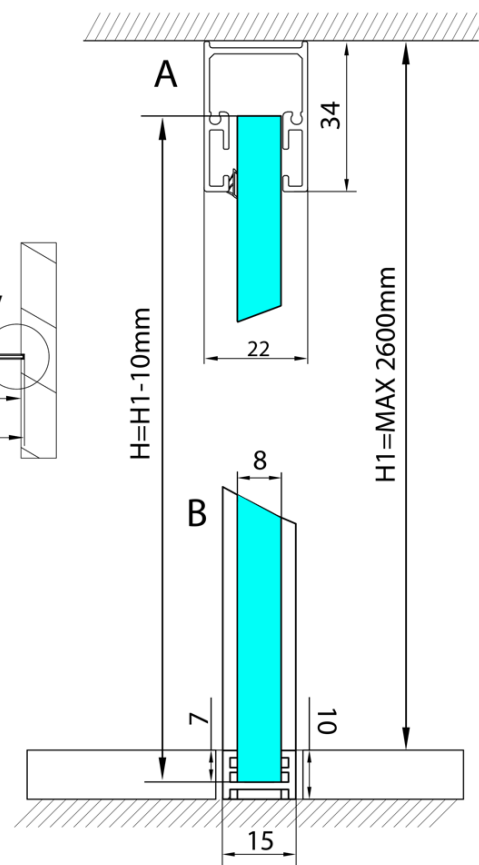

## Rozmery

Hĺbka: 1600 mm

## Vlastnosti

Farba profilu: Chróm - Leštený hliník  
Tvar: Jednostenná pevná  
Hrúbka skla: 8 mm  
Hmotnosť / ks: 0.085 kg  
Balenie: 1 ks  
Záruka: 2 roky

Technický list

L1=MAX 1595	H1=MAX 2600
L=L1+5=1600	H=H1-10=2590