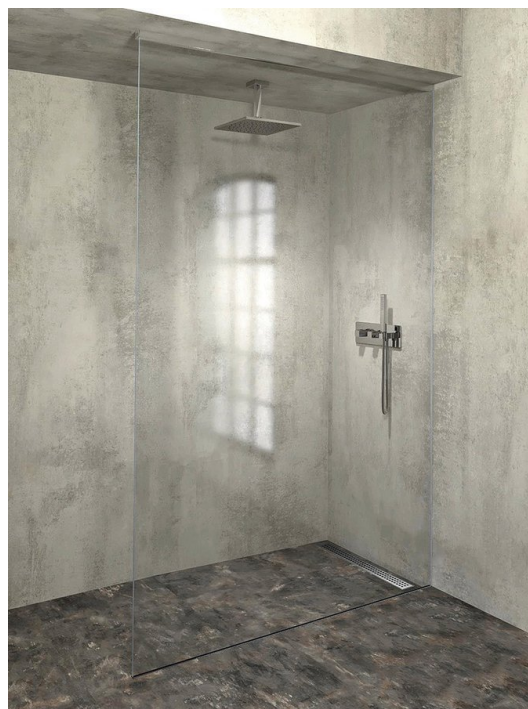

**ARCHITEX sada pre uchytienie skla, podlaha-stena-
strop, max.š. 1600mm, leštený hliník**

Objednací kód: AL2816

Základné informácie

Značka: Polysan
Séria: ARCHITEX

Rozmery

Hĺbka: 1600 mm

Vlastnosti

Farba profilu: Chróm - Leštený hliník
Tvar: Jednostenná pevná
Hrúbka skla: 8 mm
Hmotnosť / ks: 0.085 kg
Balenie: 1 ks
Záruka: 2 roky