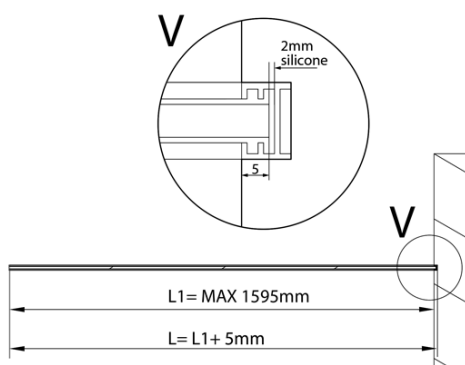

## Rozmery

Hĺbka: 1600 mm

## Vlastnosti

Farba profilu: Chróm - Leštený hliník  
Tvar: Jednostenná pevná  
Hrúbka skla: 8 mm  
Hmotnosť / ks: 0.085 kg  
Balenie: 1 ks  
Záruka: 2 roky

Technický list

L1=MAX 1595	H1=MAX 2600
L=L1+5=1600	H=H1-10=2590