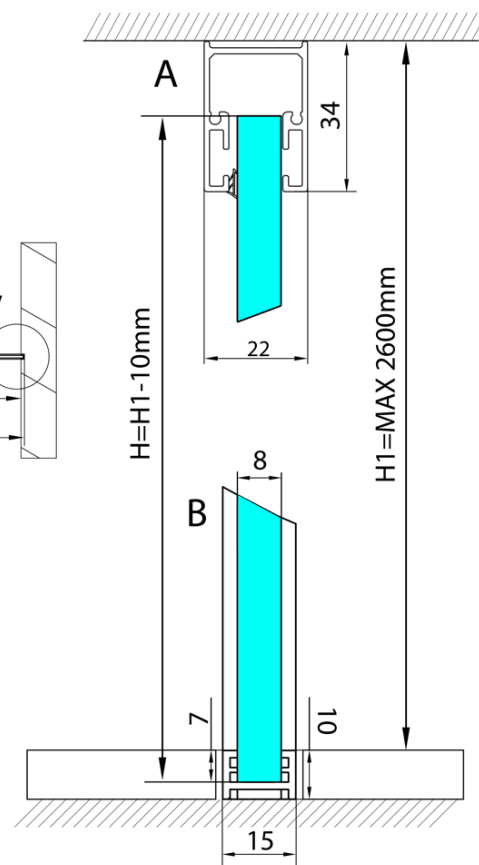

## Rozmery

Šírka: 1600 mm

## Vlastnosti

Farba profilu: Chróm - Leštený hliník  
Tvar: Jednostenná pevná  
Hrúbka skla: 8 mm  
Hmotnosť / ks: 0.085 kg  
Balenie: 1 ks  
Záruka: 2 roky

Technický list

L1=MAX 1595	H1=MAX 2600
L=L1+5=1600	H=H1-10=2590