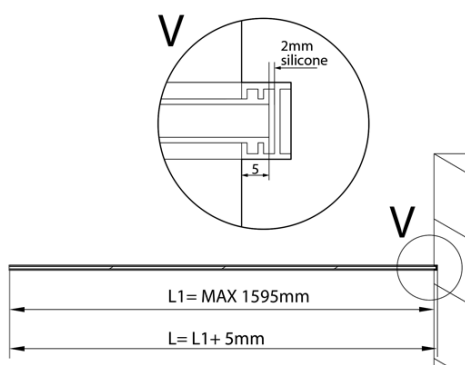

## Rozmery

Šírka: 1600 mm

## Vlastnosti

Farba profilu: Chróm - Leštený hliník  
Tvar: Jednostenná pevná  
Hrúbka skla: 8 mm  
Hmotnosť / ks: 0.085 kg  
Balenie: 1 ks  
Záruka: 2 roky

Technický list

L1=MAX 1595	H1=MAX 2600
L=L1+5=1600	H=H1-10=2590