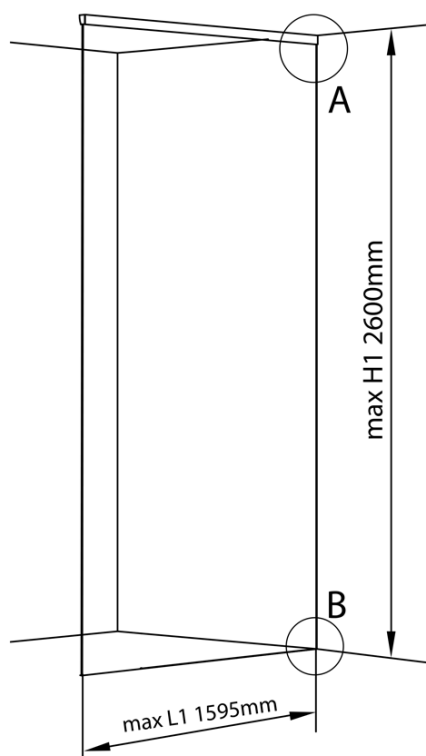

## Rozmery

Hĺbka: 1600 mm

## Vlastnosti

Farba profilu: Chróm - Leštený hliník  
Tvar: Jednostenná pevná  
Hrúbka skla: 8 mm  
Hmotnosť / ks: 0.085 kg  
Balenie: 1 ks  
Záruka: 2 roky

Technický list

$L1 = \text{MAX } 1595$	$H1 = \text{MAX } 2600$
$L = L1 + 5 = 1600$	$H = H1 - 10 = 2590$