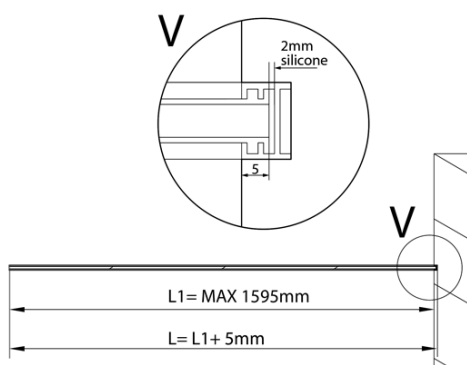

## Rozmery

Hĺbka: 1600 mm

## Vlastnosti

Farba profilu: Chróm - Leštený hliník  
Tvar: Jednostenná pevná  
Hrúbka skla: 8 mm  
Hmotnosť / ks: 0.085 kg  
Balenie: 1 ks  
Záruka: 2 roky

Technický list

$L1 = \text{MAX } 1595$	$H1 = \text{MAX } 2600$
$L = L1 + 5 = 1600$	$H = H1 - 10 = 2590$