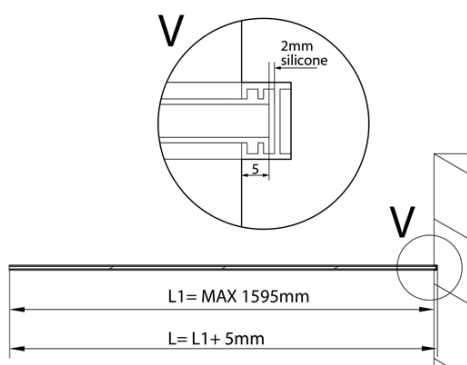

**ARCHITEX sada pre uchytienie skla, podlaha-stena-
strop, max.š. 1600mm, leštený hliník**

Objednací kód: AL2816

Základné informácie

Značka: Polysan
Séria: ARCHITEX

Rozmery

Hĺbka: 1600 mm

Vlastnosti

Farba profilu: Chróm - Leštený hliník
Tvar: Jednostenná pevná
Hrúbka skla: 8 mm
Hmotnosť / ks: 0.085 kg
Balenie: 1 ks
Záruka: 2 roky

Technický list

$L1 = \text{MAX } 1595$	$H1 = \text{MAX } 2600$
$L = L1 + 5 = 1600$	$H = H1 - 10 = 2590$