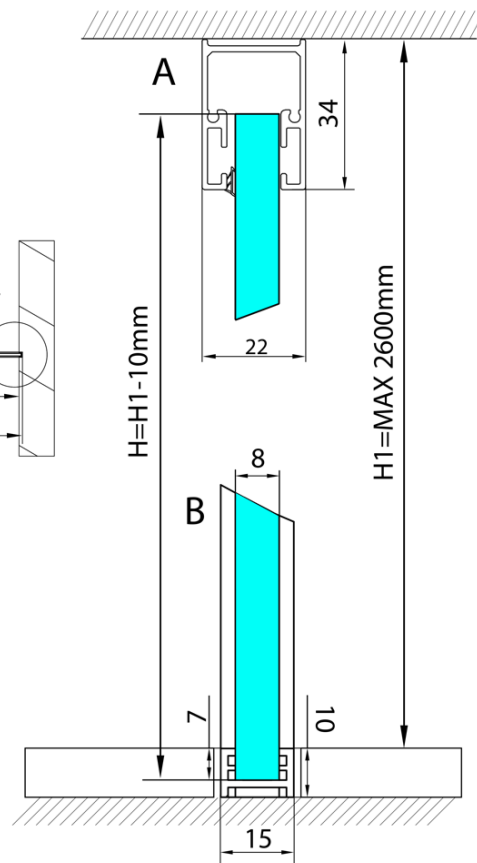

## Rozmery

Hĺbka: 1600 mm

## Vlastnosti

Farba profilu: Chróm - Leštený hliník  
Tvar: Jednostenná pevná  
Hrúbka skla: 8 mm  
Hmotnosť / ks: 0.085 kg  
Balenie: 1 ks  
Záruka: 2 roky

Technický list

$L1 = \text{MAX } 1595$	$H1 = \text{MAX } 2600$
$L = L1 + 5 = 1600$	$H = H1 - 10 = 2590$