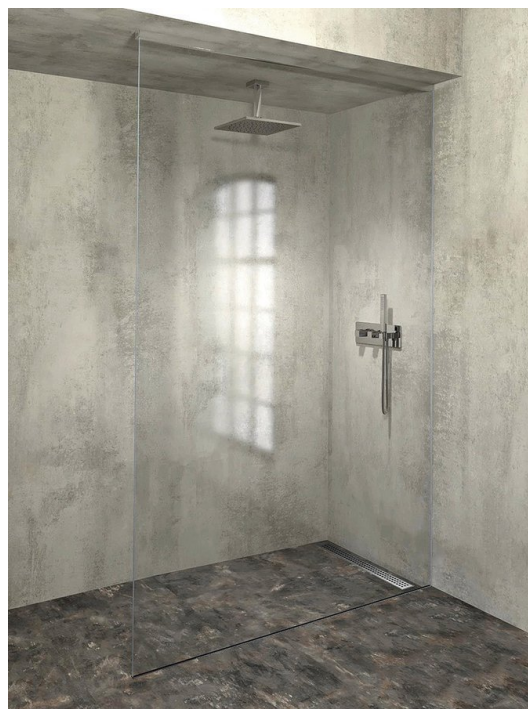

## Rozmery

Šírka: 1600 mm

## Vlastnosti

Farba profilu: Chróm - Leštený hliník  
Tvar: Jednostenná pevná  
Hrúbka skla: 8 mm  
Hmotnosť / ks: 0.085 kg  
Balenie: 1 ks  
Záruka: 2 roky

Technický list

L1=MAX 1595	H1=MAX 2600
L=L1+5=1600	H=H1-10=2590