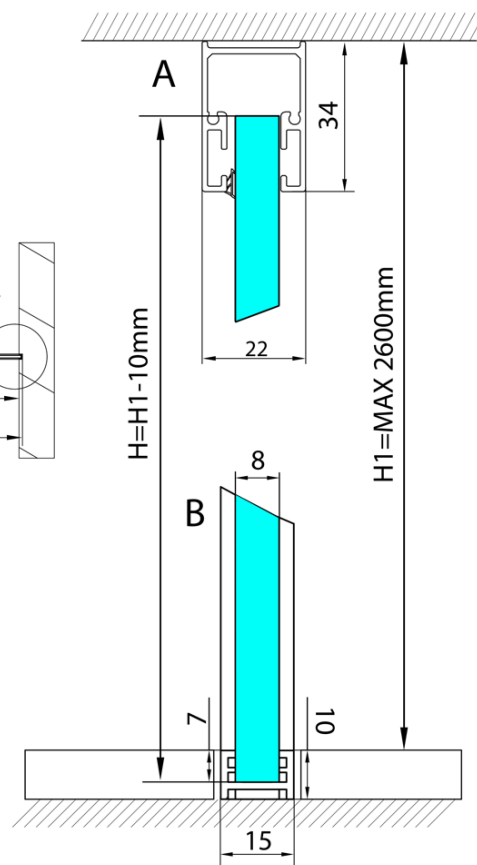

**ARCHITEX sada pre uchytienie skla, podlaha-stena-
strop, max.š. 1600mm, leštený hliník**

Objednací kód: AL2816

Základné informácie

Značka: Polysan
Séria: ARCHITEX

Rozmery

Hĺbka: 1600 mm

Vlastnosti

Farba profilu: Chróm - Leštený hliník
Tvar: Jednostenná pevná
Hrúbka skla: 8 mm
Hmotnosť / ks: 0.085 kg
Balenie: 1 ks
Záruka: 2 roky

Technický list

$L1 = \text{MAX } 1595$	$H1 = \text{MAX } 2600$
$L = L1 + 5 = 1600$	$H = H1 - 10 = 2590$