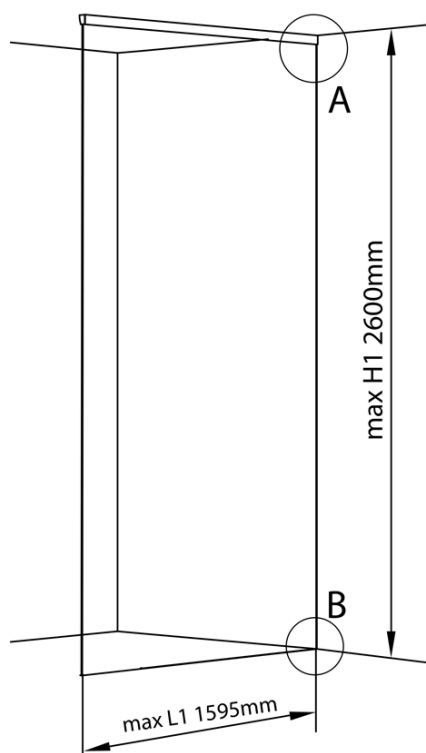

## Rozmery

Hĺbka: 1600 mm

## Vlastnosti

Farba profilu: Chróm - Leštený hliník  
Tvar: Jednostenná pevná  
Hrúbka skla: 8 mm  
Hmotnosť / ks: 0.085 kg  
Balenie: 1 ks  
Záruka: 2 roky

Technický list

L1=MAX 1595	H1=MAX 2600
L=L1+5=1600	H=H1-10=2590