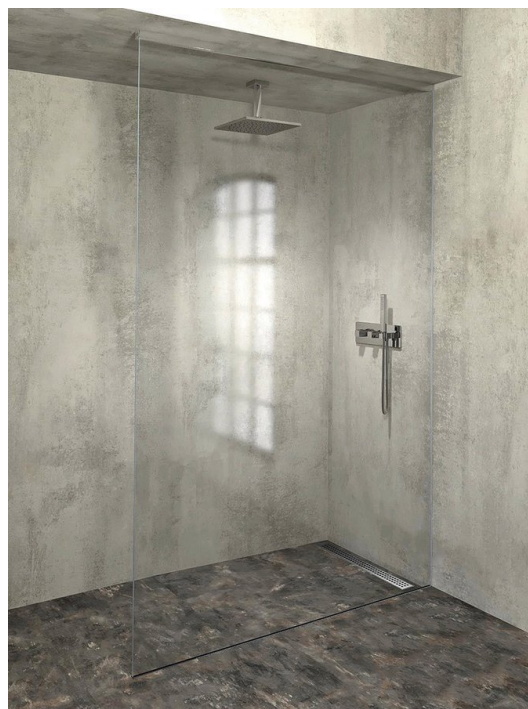

## Rozmery

Hĺbka: 1600 mm

## Vlastnosti

Farba profilu: Chróm - Leštený hliník  
Tvar: Jednostenná pevná  
Hrúbka skla: 8 mm  
Hmotnosť / ks: 0.085 kg  
Balenie: 1 ks  
Záruka: 2 roky

Technický list

$L1 = \text{MAX } 1595$	$H1 = \text{MAX } 2600$
$L = L1 + 5 = 1600$	$H = H1 - 10 = 2590$