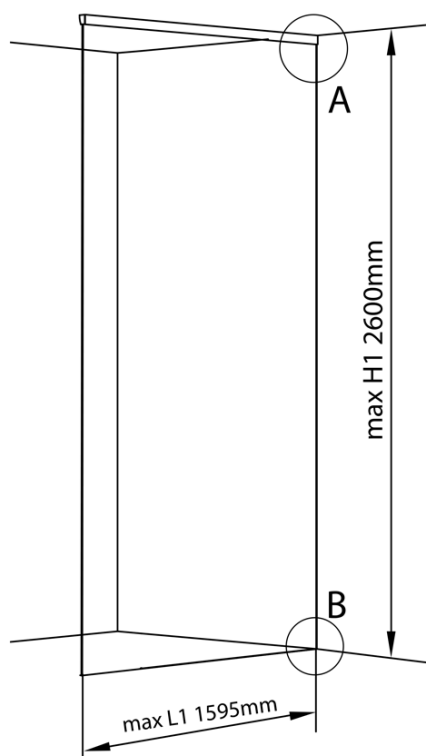

## Rozmery

Šírka: 1600 mm

## Vlastnosti

Farba profilu: Chróm - Leštený hliník  
Tvar: Jednostenná pevná  
Hrúbka skla: 8 mm  
Hmotnosť / ks: 0.085 kg  
Balenie: 1 ks  
Záruka: 2 roky

Technický list

L1=MAX 1595	H1=MAX 2600
L=L1+5=1600	H=H1-10=2590