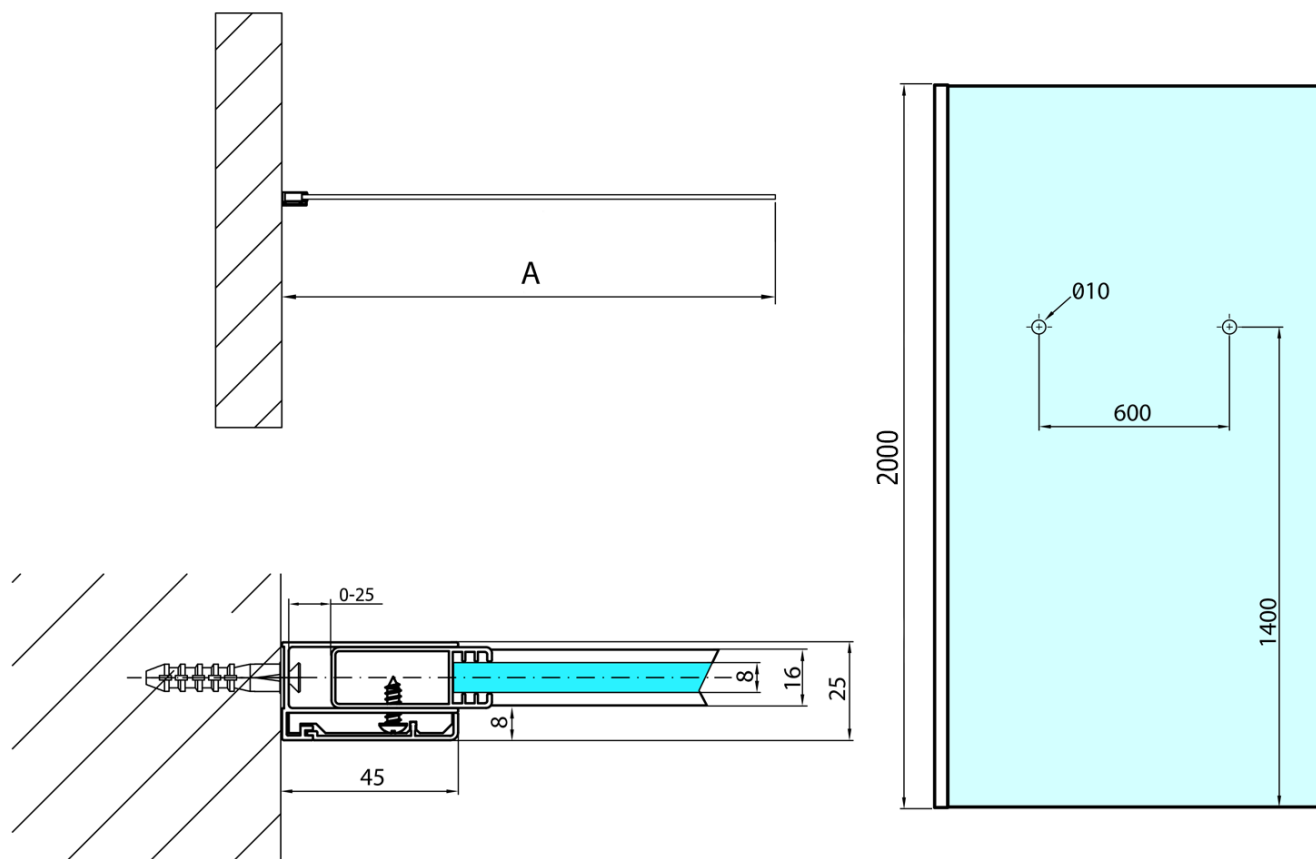

# MODULAR SHOWER stena na inštaláciu na múr, jednodielna, 1000 mm s otvormi na držiak uterákov

Objednací kód: MS1-100-D

## Rozmery

Výška: 2000 mm  
Hĺbka: 1000 mm

## Vlastnosti

Farba profilu: Chróm - Leštený hliník  
Tvar: Jednostenná pevná  
Typ výplne: Číre sklo  
Úprava skla: Antidrop  
Hrúbka skla: 8 mm  
Hmotnosť / ks: 46.0 kg  
Balenie: 1 ks  
Záruka: 2 roky

MODULAR SHOWER stena na inštaláciu na múr,  
jednodielna, 1000 mm s otvormi na držiak uterákov

Technický list

ARTICLE	A
MS1-90D	876-901
MS1-100D	976-1001