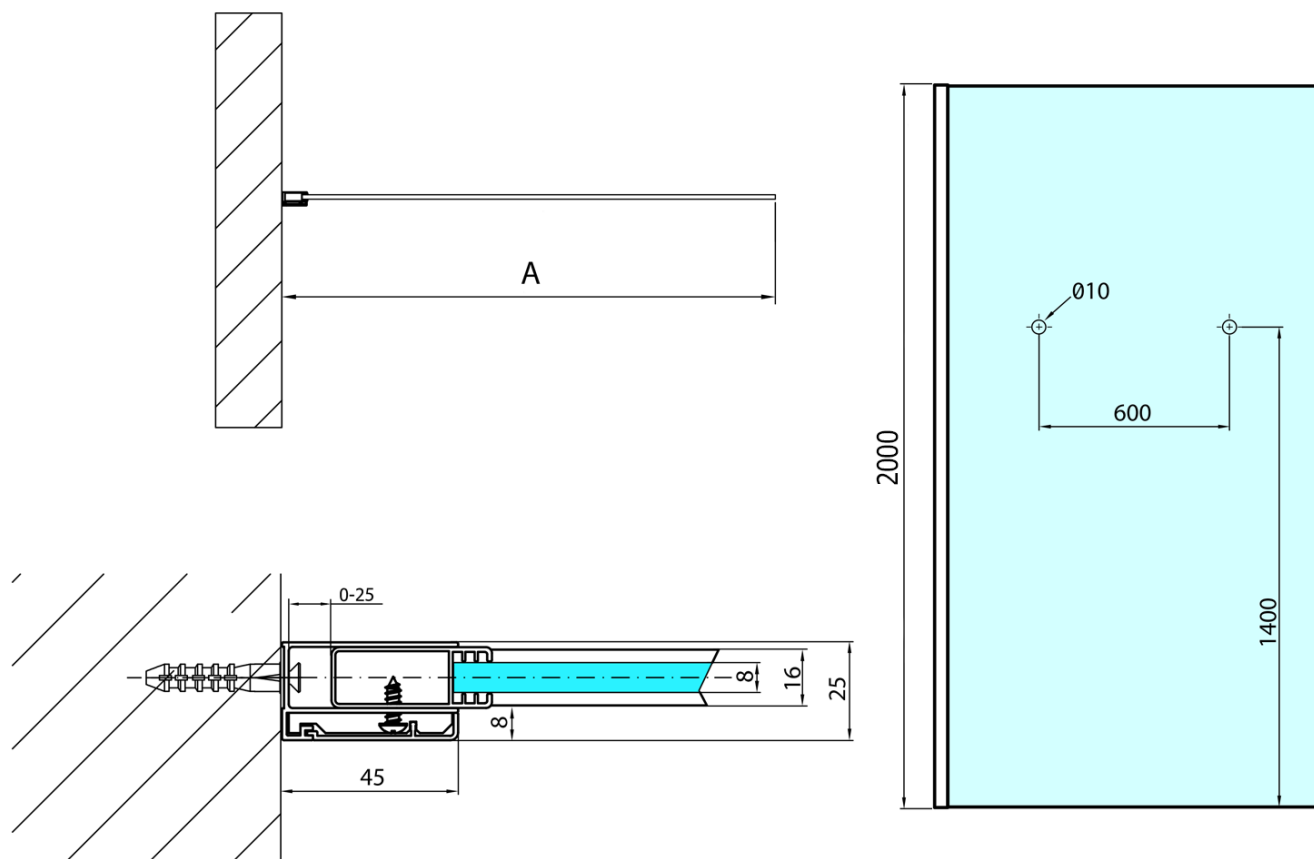

# MODULAR SHOWER stena na inštaláciu na múr, jednodielna, 1000 mm s otvormi na držiak uterákov

Objednací kód: MS1-100-D

## Rozmery

Výška: 2000 mm  
Hĺbka: 1000 mm

## Vlastnosti

Farba profilu: Chróm - Leštený hliník  
Tvar: Jednostenná pevná  
Typ výplne: Číre sklo  
Úprava skla: Antidrop  
Hrúbka skla: 8 mm  
Hmotnosť / ks: 46.0 kg  
Balenie: 1 ks  
Záruka: 2 roky

MODULAR SHOWER stena na inštaláciu na múr,  
jednodielna, 1000 mm s otvormi na držiak uterákov

Technický list

ARTICLE	A
MS1-90D	876-901
MS1-100D	976-1001