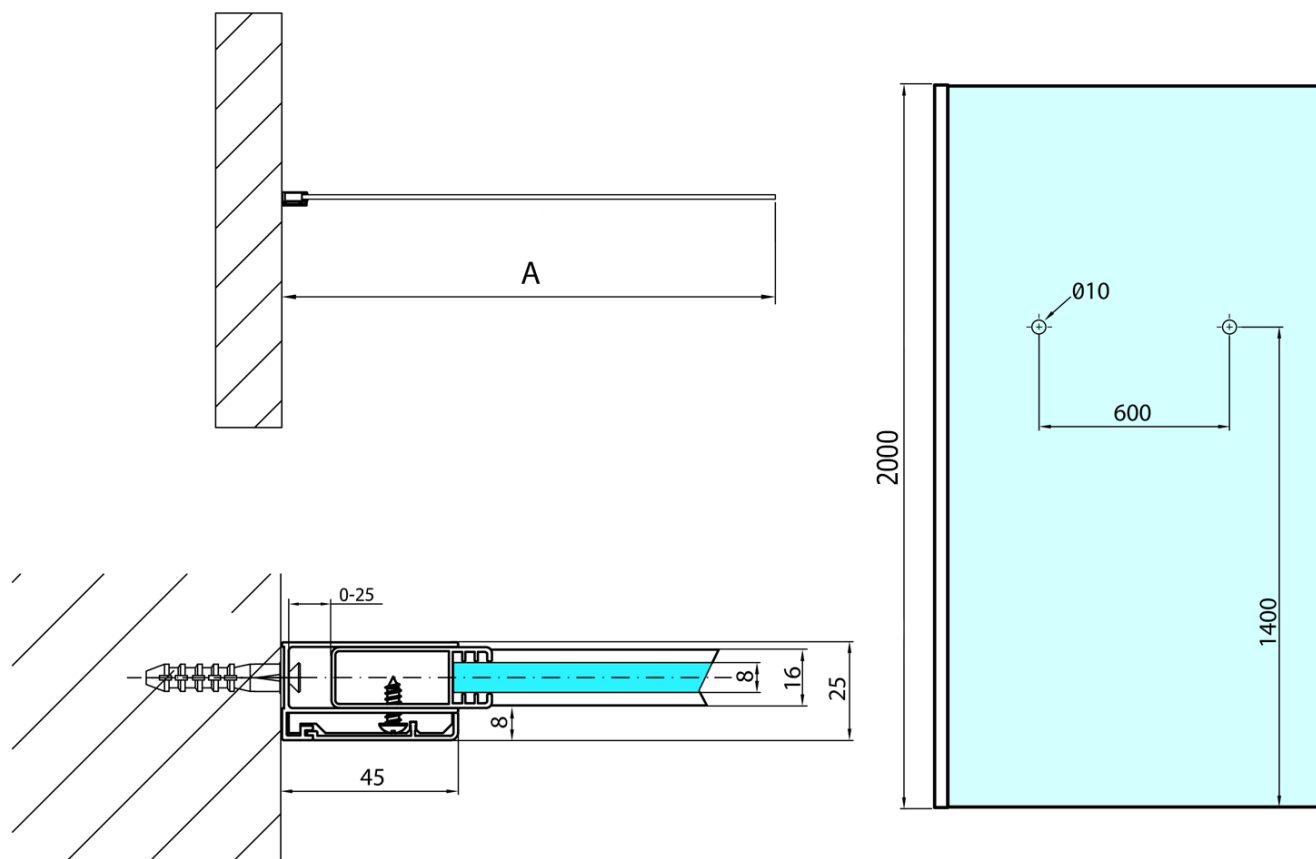

MODULAR SHOWER stena na inštaláciu na múr,
jednodielna, 1000 mm s otvormi na držiak uterákov

Technický list

ARTICLE	A
MS1-90D	876-901
MS1-100D	976-1001