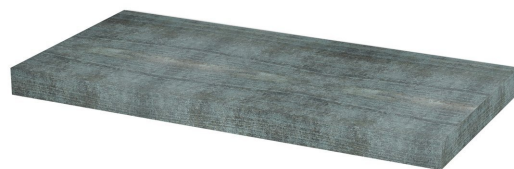

Objednací kód: AV996

Základné informácie

Značka: Sapho

Rozmery

Šírka: 900 mm

Výška: 50 mm

Hĺbka: 390 mm

Vlastnosti

Farba: Tyrkysová

Dekor: Aquamarine

Materiál: DTD/HPL laminát

Hmotnosť / ks: 10.83 kg

Balenie: 1 ks

Záruka: 2 roky

Technický list