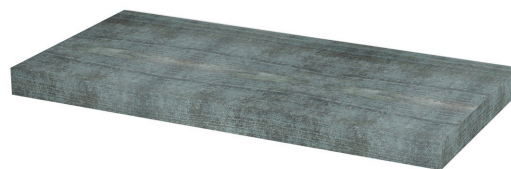

Objednací kód: AV996

Základné informácie

Značka: Sapho

Rozmery

Šírka: 900 mm

Výška: 50 mm

Hĺbka: 390 mm

Vlastnosti

Farba: Tyrkysová

Dekor: Aquamarine

Materiál: DTD/HPL laminát

Hmotnosť / ks: 10.83 kg

Balenie: 1 ks

Záruka: 2 roky

Technický list