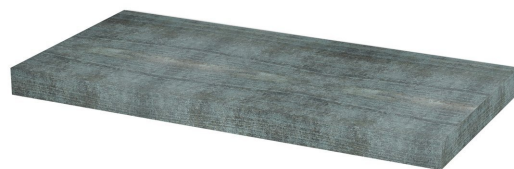

Objednací kód: AV886

Základné informácie

Značka: Sapho

Rozmery

Šírka: 800 mm

Výška: 50 mm

Hĺbka: 390 mm

Vlastnosti

Farba: Tyrkysová

Dekor: Aquamarine

Materiál: DTD/HPL laminát

Hmotnosť / ks: 9.66 kg

Balenie: 1 ks

Záruka: 2 roky

Technický list