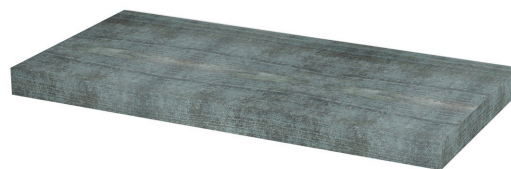

Objednací kód: AV776

Základné informácie

Značka: Sapho

Rozmery

Šírka: 750 mm

Výška: 50 mm

Hĺbka: 390 mm

Vlastnosti

Farba: Tyrkysová

Dekor: Aquamarine

Materiál: DTD/HPL laminát

Hmotnosť / ks: 9.08 kg

Balenie: 1 ks

Záruka: 2 roky

Technický list