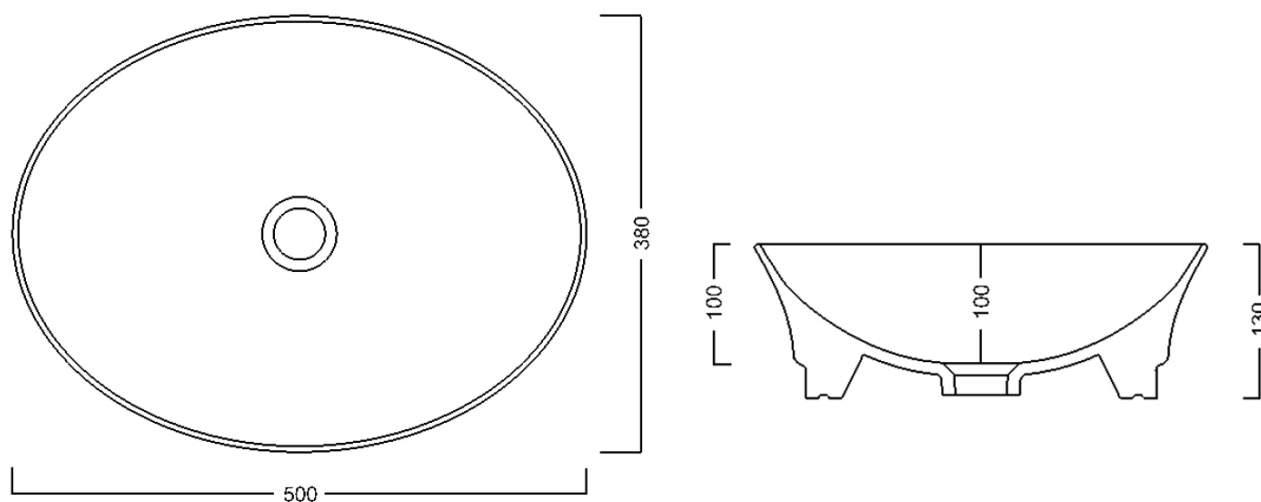

Objednací kód: WH102

Základné informácie

Značka: Sapho

Séria: IDEA

Rozmery

Šírka: 500 mm

Výška: 130 mm

Hĺbka: 380 mm

Vlastnosti

Farba: Biela

Materiál: Keramika

Inštalácia: Na postavenie

Typ umývadla: Umývadlo na dosku

Počet otvorov pre batériu: Bez otvoru

Prepad: NIE

Tvar: Ovál/Elipsa

Hmotnosť / ks: 6.7 kg

Balenie: 1 ks

Záruka: 2 roky

Odporúčame prikúpiť

1 ks Umývadlová výpust 5/4", click-clack, keramická zátka, 5-63mm, biela (Objednací kód: WEH060)

Technický list

Foro consigliato /
Recommended hole