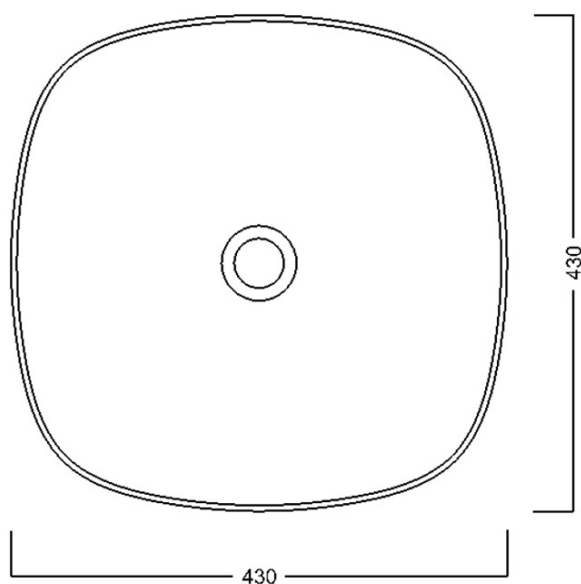

Objednací kód: WH100

Základné informácie

Značka: Sapho

Séria: IDEA

Rozmery

Šírka: 430 mm

Výška: 180 mm

Hĺbka: 430 mm

Vlastnosti

Farba: Biela

Materiál: Keramika

Inštalácia: Na postavenie

Typ umývadla: Umývadlo na dosku

Počet otvorov pre batériu: Bez otvoru

Prepad: NIE

Tvar: Štvorec

Hmotnosť / ks: 11.2 kg

Balenie: 1 ks

Záruka: 2 roky

Odporúčame prikúpiť

1 ks Umývadlová výpust 5/4", click-clack, keramická zátka, 5-63mm, biela (Objednací kód: WEH060)

Technický list

Foro consigliato /
Recommended hole