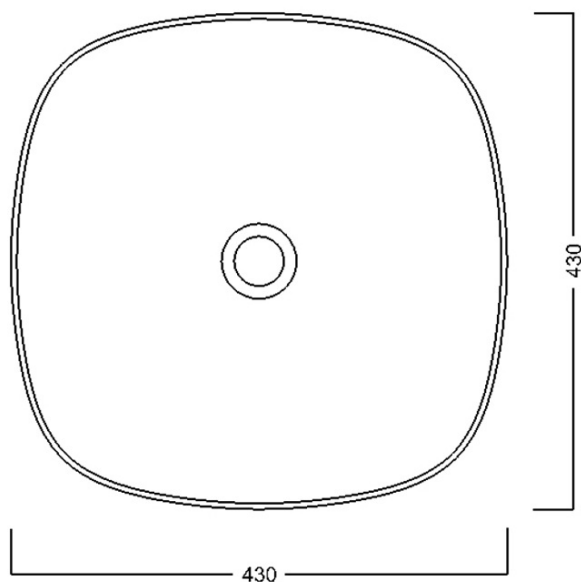

Objednací kód: WH100

Základné informácie

Značka: Sapho

Rozmery

Šírka: 430 mm

Výška: 180 mm

Hĺbka: 430 mm

Vlastnosti

Záruka: 2 roky

Farba: Biela

Materiál: Keramika

Inštalácia: Na postavenie

Typ umývadla: Umývadlo na dosku

Počet otvorov pre batériu: Bez otvoru

Prepad: NIE

Tvar: Štvorec

Hmotnosť / ks: 11.2 kg

Balenie: 1 ks

3D model: ÁNO

Odporúčame prikúpiť

1 ks Umývadlová výpust 5/4", click-clack, keramická zátka, 5-63mm, biela (Objednací kód: WEH060)

Technický list

Foro consigliato /
Recommended hole