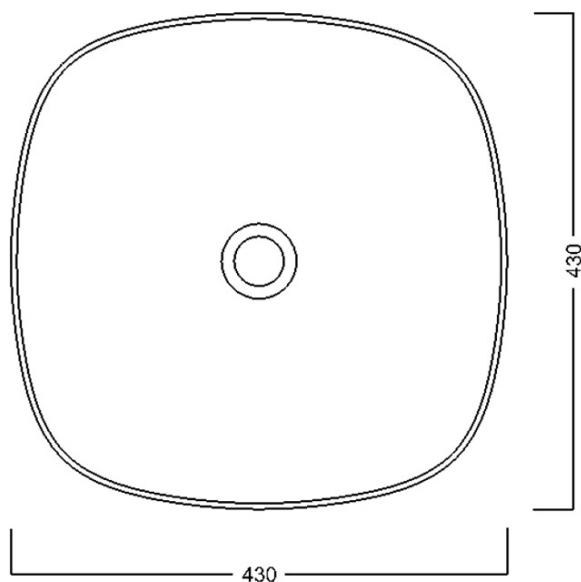

Objednací kód: WH100

Základné informácie

Značka: Sapho

Séria: IDEA

Rozmery

Šírka: 430 mm

Výška: 180 mm

Hĺbka: 430 mm

Vlastnosti

Farba: Biela

Materiál: Keramika

Inštalácia: Na postavenie

Typ umývadla: Umývadlo na dosku

Počet otvorov pre batériu: Bez otvoru

Prepad: NIE

Tvar: Štvorec

Hmotnosť / ks: 11.2 kg

Balenie: 1 ks

Záruka: 2 roky

Odporúčame prikúpiť

1 ks Umývadlová výpust 5/4", click-clack, keramická zátka, 5-63mm, biela (Objednací kód: WEH060)

Technický list

Foro consigliato /
Recommended hole