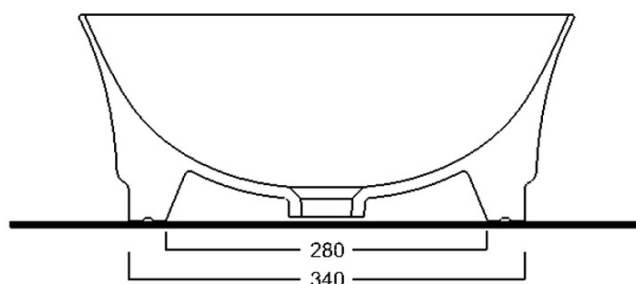

Objednací kód: WH100

Základné informácie

Značka: Sapho

Séria: IDEA

Rozmery

Šírka: 430 mm

Výška: 180 mm

Hĺbka: 430 mm

Vlastnosti

Farba: Biela

Materiál: Keramika

Inštalácia: Na postavenie

Typ umývadla: Umývadlo na dosku

Počet otvorov pre batériu: Bez otvoru

Prepad: NIE

Tvar: Štvorec

Hmotnosť / ks: 11.2 kg

Balenie: 1 ks

Záruka: 2 roky

Odporúčame prikúpiť

1 ks Umývadlová výpust 5/4", click-clack, keramická zátka, 5-63mm, biela (Objednací kód: WEH060)

Technický list

Foro consigliato /
Recommended hole