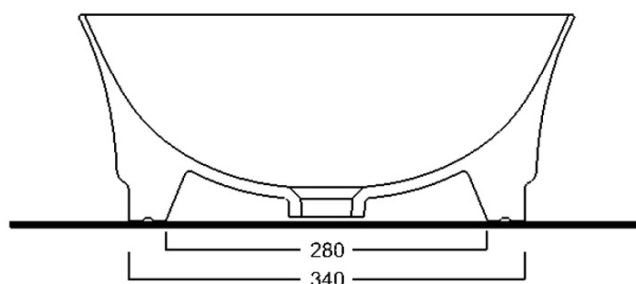

Objednací kód: WH100

Základné informácie

Značka: Sapho

Rozmery

Šírka: 430 mm

Výška: 180 mm

Hĺbka: 430 mm

Vlastnosti

Záruka: 2 roky

Farba: Biela

Materiál: Keramika

Inštalácia: Na postavenie

Typ umývadla: Umývadlo na dosku

Počet otvorov pre batériu: Bez otvoru

Prepad: NIE

Tvar: Štvorec

Hmotnosť / ks: 11.2 kg

Balenie: 1 ks

3D model: ÁNO

Odporúčame prikúpiť

1 ks Umývadlová výpust 5/4", click-clack, keramická zátka, 5-63mm, biela (Objednací kód: WEH060)

Technický list

Foro consigliato /
Recommended hole