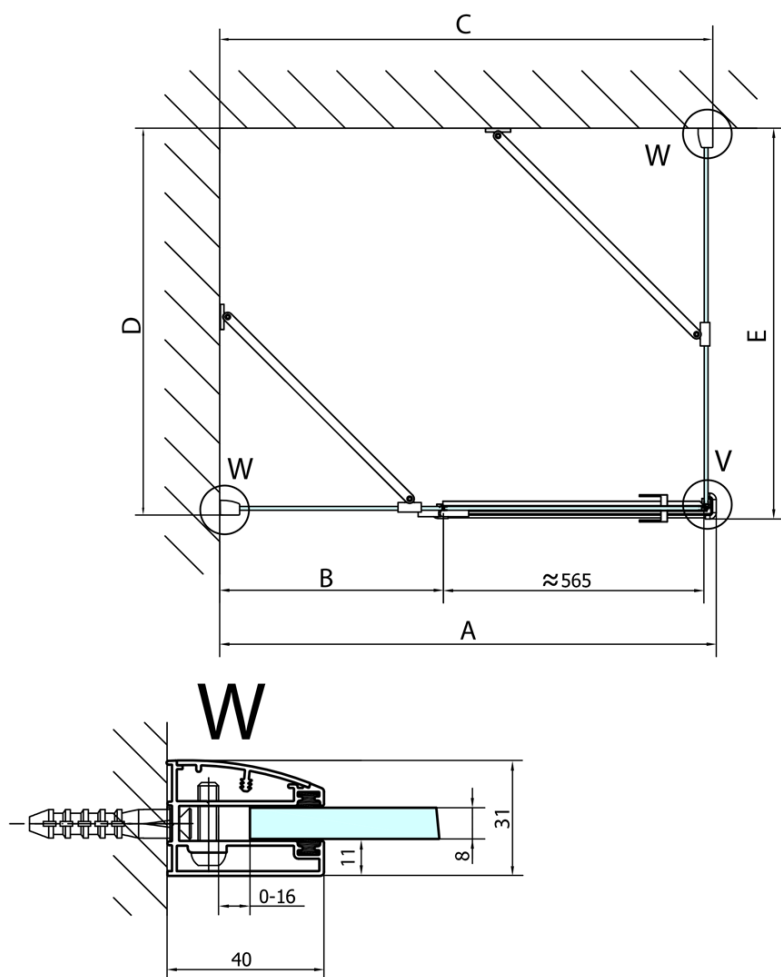

FORTIS obdĺžniková sprchová zástena 1500x800 mm, R varianta

Objednací kód: FL1115RFL3580

Základné informácie

Značka: Polysan
Séria: FORTIS

Rozmery

Šírka: 1500 mm
Výška: 2000 mm
Hĺbka: 800 mm

Vlastnosti

Farba profilu: Chróm - Leštený hliník
Tvar: Obdĺžnikové zásteny
Typ otvárania: Otváracie jednokrídlové
Smer otvárania: Pravé
Šírka vstupu: 565 mm
Typ výplne: Číre sklo
Úprava skla: Antidrop
Hrúbka skla: 8 mm
Vlastnosti: Bezrámové prevedenie
Hmotnosť / ks: 93.0 kg
Balenie: 2 ks
Záruka: 2 roky

Technick list

FORTIS obdĺžnikov sprchov zstena 1500x800 mm, R varianta

Dveře	A (mm)	B (mm)	C (mm)
FL1080	785-801	≈ 200	779-795
FL1090	885-901	≈ 300	879-895
FL1010	985-1001	≈ 400	979-995
FL1011	1085-1101	≈ 500	1079-1095
FL1012	1185-1201	≈ 600	1179-1195
FL1113	1285-1301	≈ 700	1279-1295
FL1114	1385-1401	≈ 800	1379-1395
FL1115	1485-1501	≈ 900	1479-1495

Boční stěna	E	D
FL3580	785-801	779-795
FL3590	885-901	879-895
FL3510	985-1001	979-995

FORTIS obdížniková sprchová zástena 1500x800 mm, R varianta

Stavební připravenost pro montáž na dlažbu
kóty x, y = Rozměr k vnitřní straně skla

Construction readiness for floor mounting
dimensions x, y = Dimension to the inside of the glass

Dveře	X (mm)	B (mm)
FL1080	768	≈ 200
FL1090	868	≈ 300
FL1010	968	≈ 400
FL1011	1068	≈ 500
FL1012	1168	≈ 600
FL1113	1268	≈ 700
FL1114	1368	≈ 800
FL1115	1468	≈ 900