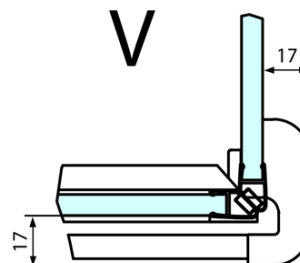

Technick list

FORTIS obdĺžnikov sprchov zstena 1500x800 mm, R varianta

Dveře	A (mm)	B (mm)	C (mm)
FL1080	785-801	≈ 200	779-795
FL1090	885-901	≈ 300	879-895
FL1010	985-1001	≈ 400	979-995
FL1011	1085-1101	≈ 500	1079-1095
FL1012	1185-1201	≈ 600	1179-1195
FL1113	1285-1301	≈ 700	1279-1295
FL1114	1385-1401	≈ 800	1379-1395
FL1115	1485-1501	≈ 900	1479-1495

Boční stěna	E	D
FL3580	785-801	779-795
FL3590	885-901	879-895
FL3510	985-1001	979-995

FORTIS obdížniková sprchová zástena 1500x800 mm, R varianta

Stavební připravenost pro montáž na dlažbu
kóty x, y = Rozměr k vnitřní straně skla

Construction readiness for floor mounting
dimensions x, y = Dimension to the inside of the glass

Dveře	X (mm)	B (mm)
FL1080	768	≈ 200
FL1090	868	≈ 300
FL1010	968	≈ 400
FL1011	1068	≈ 500
FL1012	1168	≈ 600
FL1113	1268	≈ 700
FL1114	1368	≈ 800
FL1115	1468	≈ 900