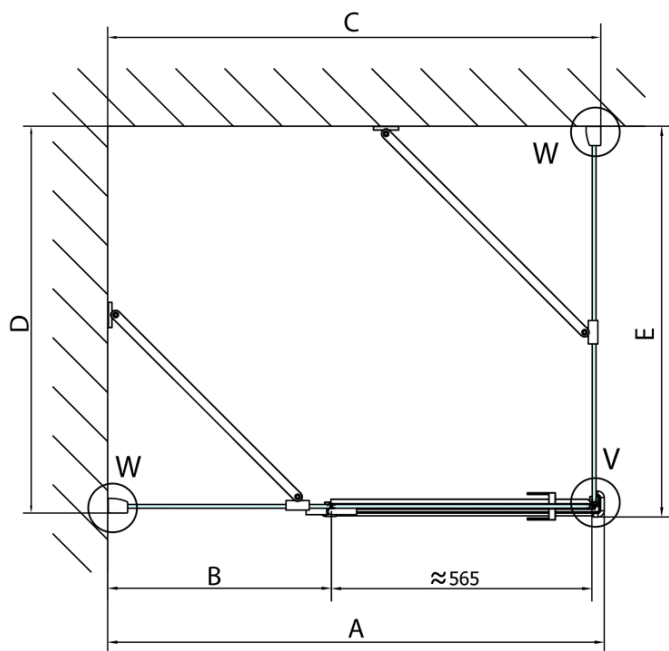

FORTIS obdĺžniková sprchová zástena 1500x800 mm, L varianta

Objednací kód: FL1115LFL3580

Základné informácie

Značka: Polysan
Séria: FORTIS

Rozmery

Šírka: 1500 mm
Výška: 2000 mm
Hĺbka: 800 mm

Vlastnosti

Farba profilu: Chróm - Leštený hliník
Tvar: Obdĺžnikové zásteny
Typ otvárania: Otváracie jednokrídlové
Smer otvárania: Lavé
Šírka vstupu: 565 mm
Typ výplne: Číre sklo
Úprava skla: Antidrop
Hrúbka skla: 8 mm
Vlastnosti: Bezrámové prevedenie
Hmotnosť / ks: 93.0 kg
Balenie: 2 ks
Záruka: 2 roky

Technick list

FORTIS obdĺžniková sprchová zástena 1500x800 mm, L varianta

Dveře	A (mm)	B (mm)	C (mm)
FL1080	785-801	≈ 200	779-795
FL1090	885-901	≈ 300	879-895
FL1010	985-1001	≈ 400	979-995
FL1011	1085-1101	≈ 500	1079-1095
FL1012	1185-1201	≈ 600	1179-1195
FL1113	1285-1301	≈ 700	1279-1295
FL1114	1385-1401	≈ 800	1379-1395
FL1115	1485-1501	≈ 900	1479-1495

Boční stěna	E	D
FL3580	785-801	779-795
FL3590	885-901	879-895
FL3510	985-1001	979-995

FORTIS obdĺžnikov sprchov zstena 1500x800 mm, L varianta

Stavebn ppravenost pro montž na dlařbu
kty x, y = Rozmr k vnitřn stran skla

Construction readiness for floor mounting
dimensions x, y = Dimension to the inside of the glass

Dveře	X (mm)	B (mm)
FL1080	768	≈ 200
FL1090	868	≈ 300
FL1010	968	≈ 400
FL1011	1068	≈ 500
FL1012	1168	≈ 600
FL1113	1268	≈ 700
FL1114	1368	≈ 800
FL1115	1468	≈ 900