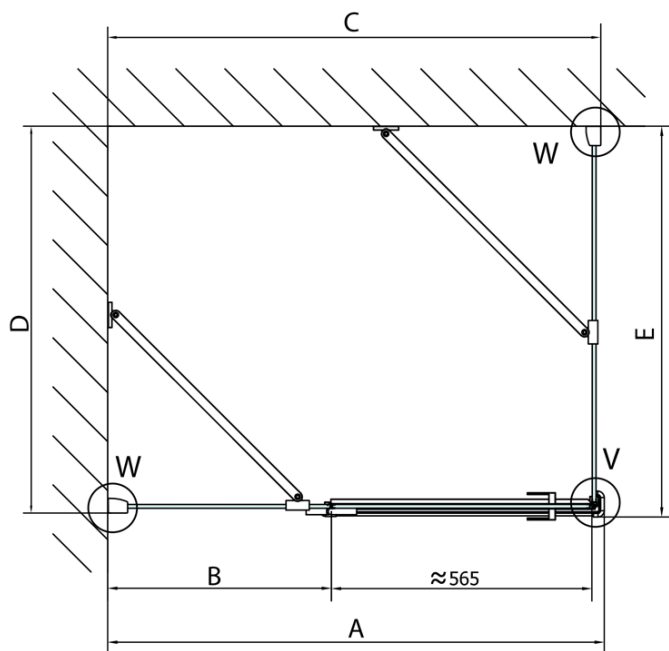

Hĺbka: 1000 mm

Vlastnosti

Farba profilu: Chróm - Leštený hliník

Tvar: Obdĺžnikové zásteny

Typ otvárania: Otváracie jednokrídlové

Smer otvárania: Pravé

Šírka vstupu: 565 mm

Typ výplne: Číre sklo

Dveře	A (mm)	B (mm)	C (mm)
FL1080	785-801	≈ 200	779-795
FL1090	885-901	≈ 300	879-895
FL1010	985-1001	≈ 400	979-995
FL1011	1085-1101	≈ 500	1079-1095
FL1012	1185-1201	≈ 600	1179-1195
FL1113	1285-1301	≈ 700	1279-1295
FL1114	1385-1401	≈ 800	1379-1395
FL1115	1485-1501	≈ 900	1479-1495

Boční stěna	E	D
FL3580	785-801	779-795
FL3590	885-901	879-895
FL3510	985-1001	979-995

FORTIS obdížniková sprchová zástena 1400x1000 mm, R varianta

Stavební připravenost pro montáž na dlažbu
kóty x, y = Rozměr k vnitřní straně skla

Construction readiness for floor mounting
dimensions x, y = Dimension to the inside of the glass

Dveře	X (mm)	B (mm)
FL1080	768	≈ 200
FL1090	868	≈ 300
FL1010	968	≈ 400
FL1011	1068	≈ 500
FL1012	1168	≈ 600
FL1113	1268	≈ 700
FL1114	1368	≈ 800
FL1115	1468	≈ 900