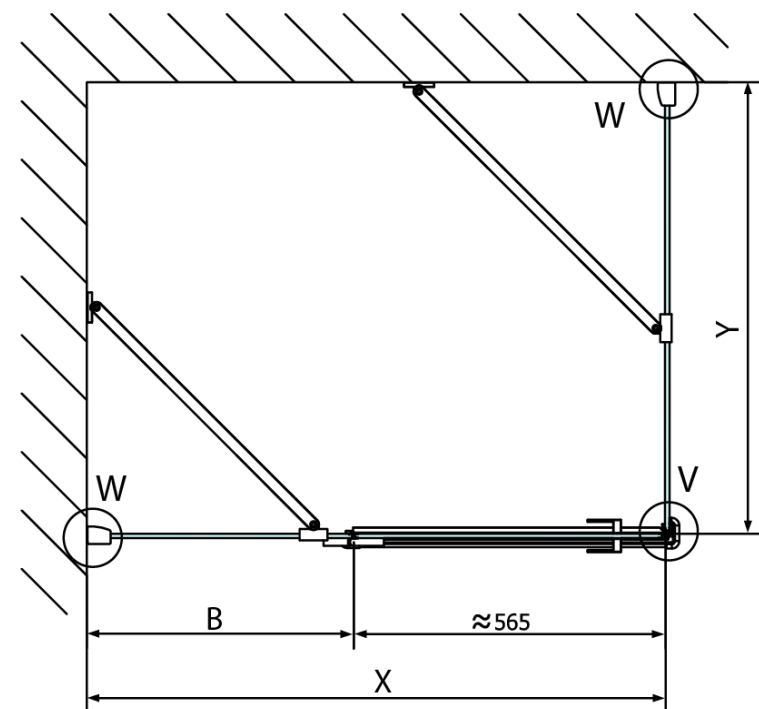

Hĺbka: 900 mm

Vlastnosti

Farba profilu: Chróm - Leštený hliník

Tvar: Obdĺžnikové zásteny

Typ otvárania: Otváracie jednokrídlové

Smer otvárania: Pravé

Šírka vstupu: 565 mm

Typ výplne: Číre sklo

Dveře	A (mm)	B (mm)	C (mm)
FL1080	785-801	≈ 200	779-795
FL1090	885-901	≈ 300	879-895
FL1010	985-1001	≈ 400	979-995
FL1011	1085-1101	≈ 500	1079-1095
FL1012	1185-1201	≈ 600	1179-1195
FL1113	1285-1301	≈ 700	1279-1295
FL1114	1385-1401	≈ 800	1379-1395
FL1115	1485-1501	≈ 900	1479-1495

Boční stěna	E	D
FL3580	785-801	779-795
FL3590	885-901	879-895
FL3510	985-1001	979-995

FORTIS obdížniková sprchová zástena 1400x900 mm, R varianta

Stavební připravenost pro montáž na dlažbu
kóty x, y = Rozměr k vnitřní straně skla

Construction readiness for floor mounting
dimensions x, y = Dimension to the inside of the glass

Dveře	X (mm)	B (mm)
FL1080	768	≈ 200
FL1090	868	≈ 300
FL1010	968	≈ 400
FL1011	1068	≈ 500
FL1012	1168	≈ 600
FL1113	1268	≈ 700
FL1114	1368	≈ 800
FL1115	1468	≈ 900