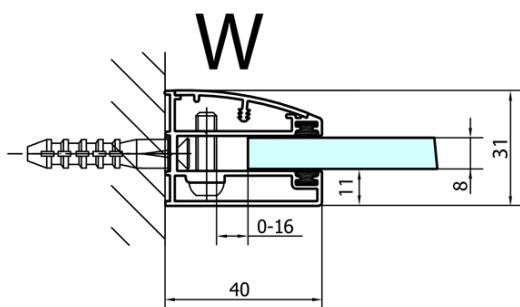

## Rozmery

Šírka: 1400 mm  
Výška: 2000 mm  
Hĺbka: 1000 mm

## Vlastnosti

Farba profilu: Chróm - Leštený hliník  
Tvar: Obdĺžnikové zásteny  
Typ otvárania: Otváracie jednokrídlové  
Smer otvárania: Lavé  
Šírka vstupu: 565 mm  
Typ výplne: Číre sklo  
Úprava skla: Antidrop  
Hrúbka skla: 8 mm  
Vlastnosti: Bezrámové prevedenie  
Hmotnosť / ks: 98.0 kg  
Balenie: 2 ks  
Záruka: 2 roky

Technický list

**FORTIS obdĺžnikov sprchov zstena 1400x1000 mm, L varianta**

Dveře	A (mm)	B (mm)	C (mm)
FL1080	785-801	≈ 200	779-795
FL1090	885-901	≈ 300	879-895
FL1010	985-1001	≈ 400	979-995
FL1011	1085-1101	≈ 500	1079-1095
FL1012	1185-1201	≈ 600	1179-1195
FL1113	1285-1301	≈ 700	1279-1295
FL1114	1385-1401	≈ 800	1379-1395
FL1115	1485-1501	≈ 900	1479-1495

Boční stěna	E	D
FL3580	785-801	779-795
FL3590	885-901	879-895
FL3510	985-1001	979-995

**FORTIS obdížniková sprchová zástena 1400x1000 mm, L varianta**

Stavební připravenost pro montáž na dlažbu  
kóty  $x, y$  = Rozměr k vnitřní straně skla