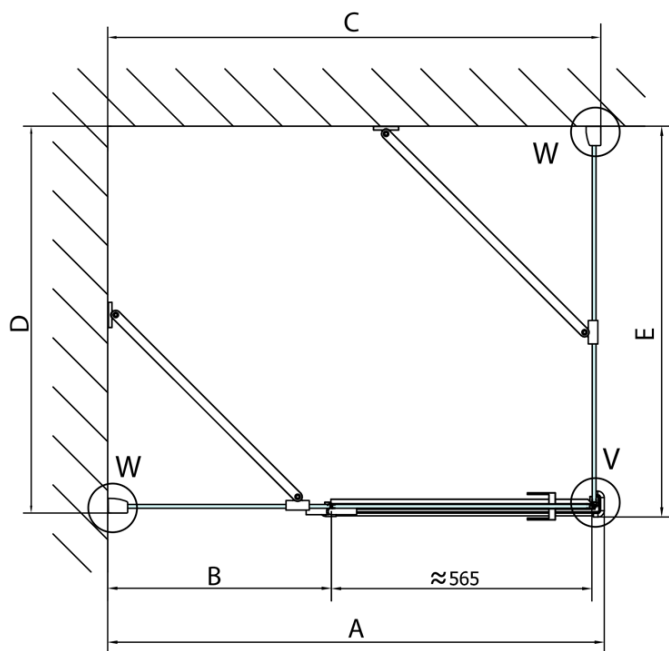

## Rozmery

Šírka: 1400 mm  
Výška: 2000 mm  
Hĺbka: 1000 mm

Technický list

**FORTIS obdĺžnikov sprchov zstena 1400x1000 mm, L varianta**

Dveře	A (mm)	B (mm)	C (mm)
FL1080	785-801	≈ 200	779-795
FL1090	885-901	≈ 300	879-895
FL1010	985-1001	≈ 400	979-995
FL1011	1085-1101	≈ 500	1079-1095
FL1012	1185-1201	≈ 600	1179-1195
FL1113	1285-1301	≈ 700	1279-1295
FL1114	1385-1401	≈ 800	1379-1395
FL1115	1485-1501	≈ 900	1479-1495

Boční stěna	E	D
FL3580	785-801	779-795
FL3590	885-901	879-895
FL3510	985-1001	979-995

**FORTIS obdížniková sprchová zástena 1400x1000 mm, L varianta**

Stavební připravenost pro montáž na dlažbu  
kóty  $x, y$  = Rozměr k vnitřní straně skla

Construction readiness for floor mounting  
dimensions  $x, y$  = Dimension to the inside of the glass

Dveře	X (mm)	B (mm)
FL1080	768	≈ 200
FL1090	868	≈ 300
FL1010	968	≈ 400
FL1011	1068	≈ 500
FL1012	1168	≈ 600
FL1113	1268	≈ 700
FL1114	1368	≈ 800
FL1115	1468	≈ 900