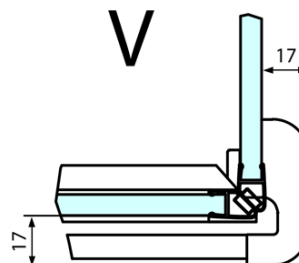

## Rozmery

Šírka: 1400 mm  
Výška: 2000 mm  
Hĺbka: 1000 mm

Technický list

**FORTIS obdĺžnikov sprchov zstena 1400x1000 mm, L varianta**

Dveře	A (mm)	B (mm)	C (mm)
FL1080	785-801	≈ 200	779-795
FL1090	885-901	≈ 300	879-895
FL1010	985-1001	≈ 400	979-995
FL1011	1085-1101	≈ 500	1079-1095
FL1012	1185-1201	≈ 600	1179-1195
FL1113	1285-1301	≈ 700	1279-1295
FL1114	1385-1401	≈ 800	1379-1395
FL1115	1485-1501	≈ 900	1479-1495

Boční stěna	E	D
FL3580	785-801	779-795
FL3590	885-901	879-895
FL3510	985-1001	979-995

**FORTIS obdížniková sprchová zástena 1400x1000 mm, L varianta**

Stavební připravenost pro montáž na dlažbu  
kóty  $x, y$  = Rozměr k vnitřní straně skla