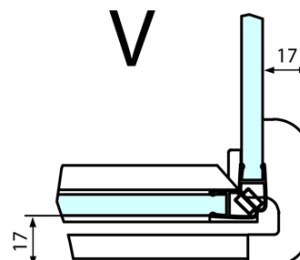

Technick list

FORTIS obdĺžniková sprchová zástena 1400x800 mm, L varianta

Dveře	A (mm)	B (mm)	C (mm)
FL1080	785-801	≈ 200	779-795
FL1090	885-901	≈ 300	879-895
FL1010	985-1001	≈ 400	979-995
FL1011	1085-1101	≈ 500	1079-1095
FL1012	1185-1201	≈ 600	1179-1195
FL1113	1285-1301	≈ 700	1279-1295
FL1114	1385-1401	≈ 800	1379-1395
FL1115	1485-1501	≈ 900	1479-1495

Boční stěna	E	D
FL3580	785-801	779-795
FL3590	885-901	879-895
FL3510	985-1001	979-995

FORTIS obdĺžnikov sprchov zstena 1400x800 mm, L varianta

Stavebn ppravenost pro montž na dlažbu
kty x, y = Rozmr k vnitřn stran skla

Construction readiness for floor mounting
dimensions x, y = Dimension to the inside of the glass

Dveře	X (mm)	B (mm)
FL1080	768	≈ 200
FL1090	868	≈ 300
FL1010	968	≈ 400
FL1011	1068	≈ 500
FL1012	1168	≈ 600
FL1113	1268	≈ 700
FL1114	1368	≈ 800
FL1115	1468	≈ 900