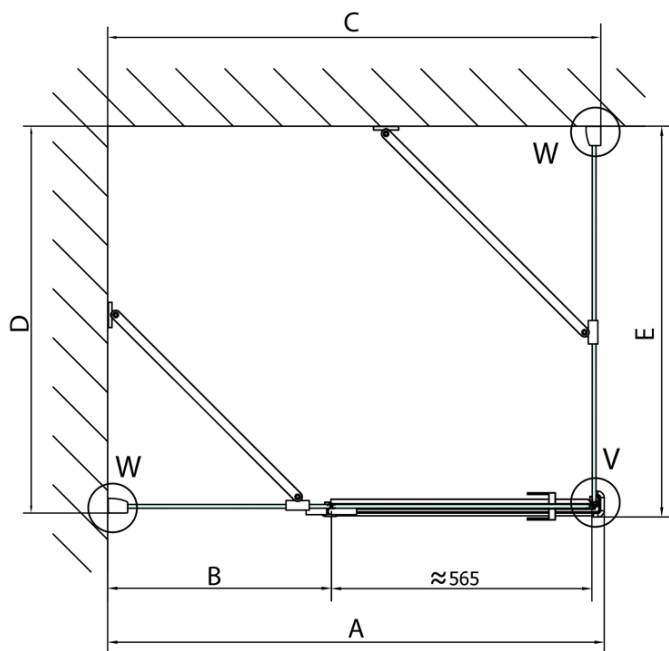

FORTIS obdĺžniková sprchová zástena 1200x1000 mm, R varianta

Dveře	A (mm)	B (mm)	C (mm)
FL1080	785-801	≈ 200	779-795
FL1090	885-901	≈ 300	879-895
FL1010	985-1001	≈ 400	979-995
FL1011	1085-1101	≈ 500	1079-1095
FL1012	1185-1201	≈ 600	1179-1195
FL1113	1285-1301	≈ 700	1279-1295
FL1114	1385-1401	≈ 800	1379-1395
FL1115	1485-1501	≈ 900	1479-1495

Boční stěna	E	D
FL3580	785-801	779-795
FL3590	885-901	879-895
FL3510	985-1001	979-995