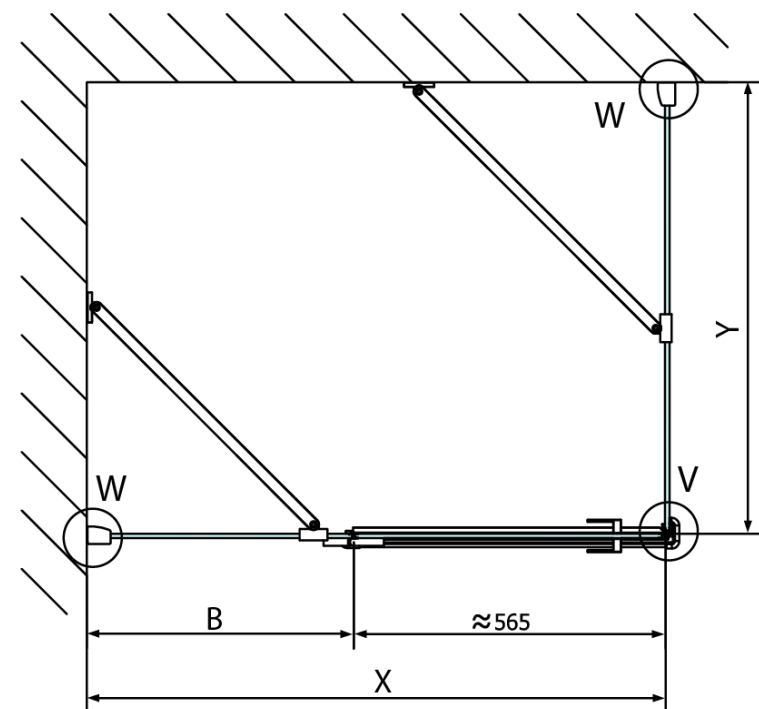

FORTIS obdĺžniková sprchová zástena 1200x1000 mm, L varianta

Objednací kód: FL1012LFL3510

Základné informácie

Značka: Polysan
Séria: FORTIS

Rozmery

Šírka: 1200 mm
Výška: 2000 mm
Hĺbka: 1000 mm

Vlastnosti

Farba profilu: Chróm - Leštený hliník
Tvar: Obdĺžnikové zásteny
Typ otvárania: Otváracie jednokrídlové
Smer otvárania: Lavé
Šírka vstupu: 565 mm
Typ výplne: Číre sklo
Úprava skla: Antidrop
Hrúbka skla: 8 mm
Vlastnosti: Bezrámové prevedenie
Hmotnosť / ks: 94.0 kg
Balenie: 2 ks
Záruka: 2 roky

Technick list

FORTIS obdĺžniková sprchová zástena 1200x1000 mm, L varianta

Dveře	A (mm)	B (mm)	C (mm)
FL1080	785-801	≈ 200	779-795
FL1090	885-901	≈ 300	879-895
FL1010	985-1001	≈ 400	979-995
FL1011	1085-1101	≈ 500	1079-1095
FL1012	1185-1201	≈ 600	1179-1195
FL1113	1285-1301	≈ 700	1279-1295
FL1114	1385-1401	≈ 800	1379-1395
FL1115	1485-1501	≈ 900	1479-1495

Boční stěna	E	D
FL3580	785-801	779-795
FL3590	885-901	879-895
FL3510	985-1001	979-995

FORTIS obdížniková sprchová zástena 1200x1000 mm, L varianta

Stavební připravenost pro montáž na dlažbu
kóty x, y = Rozměr k vnitřní straně skla

Construction readiness for floor mounting
dimensions x, y = Dimension to the inside of the glass

Dveře	X (mm)	B (mm)
FL1080	768	≈ 200
FL1090	868	≈ 300
FL1010	968	≈ 400
FL1011	1068	≈ 500
FL1012	1168	≈ 600
FL1113	1268	≈ 700
FL1114	1368	≈ 800
FL1115	1468	≈ 900