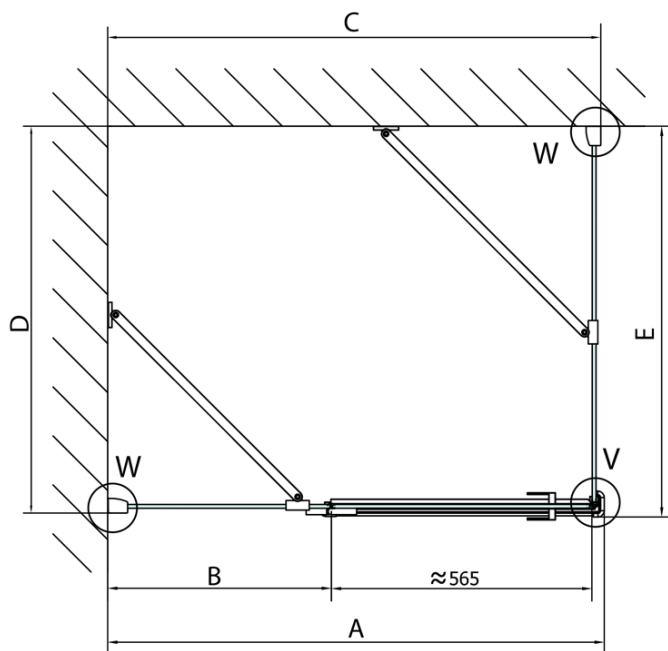

FORTIS obdĺžniková sprchová zástena 1200x1000 mm, L varianta

Objednací kód: FL1012LFL3510

Základné informácie

Značka: Polysan
Séria: FORTIS

Rozmery

Šírka: 1200 mm
Výška: 2000 mm
Hĺbka: 1000 mm

Vlastnosti

Farba profilu: Chróm - Leštený hliník
Tvar: Obdĺžnikové zásteny
Typ otvárania: Otváracie jednokrídlové
Smer otvárania: Lavé
Šírka vstupu: 565 mm
Typ výplne: Číre sklo
Úprava skla: Antidrop
Hrúbka skla: 8 mm
Vlastnosti: Bezrámové prevedenie
Hmotnosť / ks: 94.0 kg
Balenie: 2 ks
Záruka: 2 roky

Technick list

FORTIS obdĺžniková sprchová zástena 1200x1000 mm, L varianta

Dveře	A (mm)	B (mm)	C (mm)
FL1080	785-801	≈ 200	779-795
FL1090	885-901	≈ 300	879-895
FL1010	985-1001	≈ 400	979-995
FL1011	1085-1101	≈ 500	1079-1095
FL1012	1185-1201	≈ 600	1179-1195
FL1113	1285-1301	≈ 700	1279-1295
FL1114	1385-1401	≈ 800	1379-1395
FL1115	1485-1501	≈ 900	1479-1495

Boční stěna	E	D
FL3580	785-801	779-795
FL3590	885-901	879-895
FL3510	985-1001	979-995

FORTIS obdížniková sprchová zástena 1200x1000 mm, L varianta

Stavební připravenost pro montáž na dlažbu
kóty x, y = Rozměr k vnitřní straně skla

Construction readiness for floor mounting
dimensions x, y = Dimension to the inside of the glass

Dveře	X (mm)	B (mm)
FL1080	768	≈ 200
FL1090	868	≈ 300
FL1010	968	≈ 400
FL1011	1068	≈ 500
FL1012	1168	≈ 600
FL1113	1268	≈ 700
FL1114	1368	≈ 800
FL1115	1468	≈ 900