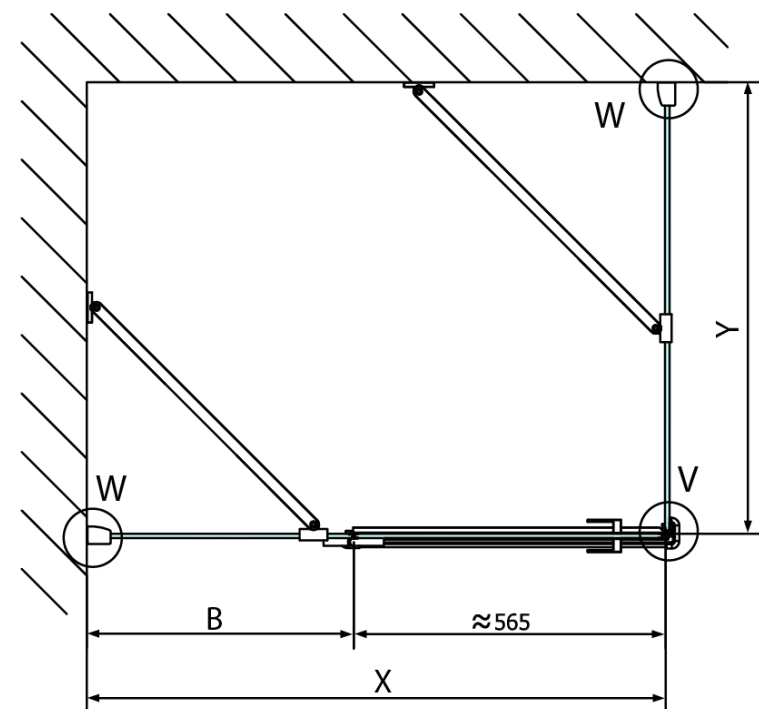

Hĺbka: 900 mm

Vlastnosti

Farba profilu: Chróm - Leštený hliník

Tvar: Obdĺžnikové zásteny

Typ otvárania: Otváracie jednokrídlové

Smer otvárania: Lavé

Šírka vstupu: 565 mm

Typ výplne: Číre sklo

Dveře	A (mm)	B (mm)	C (mm)
FL1080	785-801	≈ 200	779-795
FL1090	885-901	≈ 300	879-895
FL1010	985-1001	≈ 400	979-995
FL1011	1085-1101	≈ 500	1079-1095
FL1012	1185-1201	≈ 600	1179-1195
FL1113	1285-1301	≈ 700	1279-1295
FL1114	1385-1401	≈ 800	1379-1395
FL1115	1485-1501	≈ 900	1479-1495

Boční stěna	E	D
FL3580	785-801	779-795
FL3590	885-901	879-895
FL3510	985-1001	979-995

FORTIS obdížniková sprchová zástena 1200x900 mm, L varianta

Stavební připravenost pro montáž na dlažbu
kóty x, y = Rozměr k vnitřní straně skla

Construction readiness for floor mounting
dimensions x, y = Dimension to the inside of the glass

Dveře	X (mm)	B (mm)
FL1080	768	≈ 200
FL1090	868	≈ 300
FL1010	968	≈ 400
FL1011	1068	≈ 500
FL1012	1168	≈ 600
FL1113	1268	≈ 700
FL1114	1368	≈ 800
FL1115	1468	≈ 900