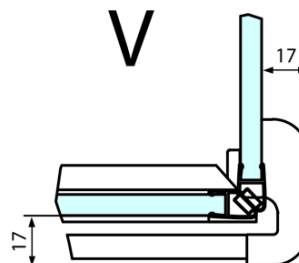

Technick list

FORTIS obdĺžniková sprchová zástena 1200x800 mm, L varianta

Dveře	A (mm)	B (mm)	C (mm)
FL1080	785-801	≈ 200	779-795
FL1090	885-901	≈ 300	879-895
FL1010	985-1001	≈ 400	979-995
FL1011	1085-1101	≈ 500	1079-1095
FL1012	1185-1201	≈ 600	1179-1195
FL1113	1285-1301	≈ 700	1279-1295
FL1114	1385-1401	≈ 800	1379-1395
FL1115	1485-1501	≈ 900	1479-1495

Boční stěna	E	D
FL3580	785-801	779-795
FL3590	885-901	879-895
FL3510	985-1001	979-995

FORTIS obdĺžnikov sprchov zstena 1200x800 mm, L varianta

Stavebn ppravenost pro montž na dlařbu
kty x, y = Rozmr k vnitřn stran skla

Construction readiness for floor mounting
dimensions x, y = Dimension to the inside of the glass

Dveře	X (mm)	B (mm)
FL1080	768	≈ 200
FL1090	868	≈ 300
FL1010	968	≈ 400
FL1011	1068	≈ 500
FL1012	1168	≈ 600
FL1113	1268	≈ 700
FL1114	1368	≈ 800
FL1115	1468	≈ 900