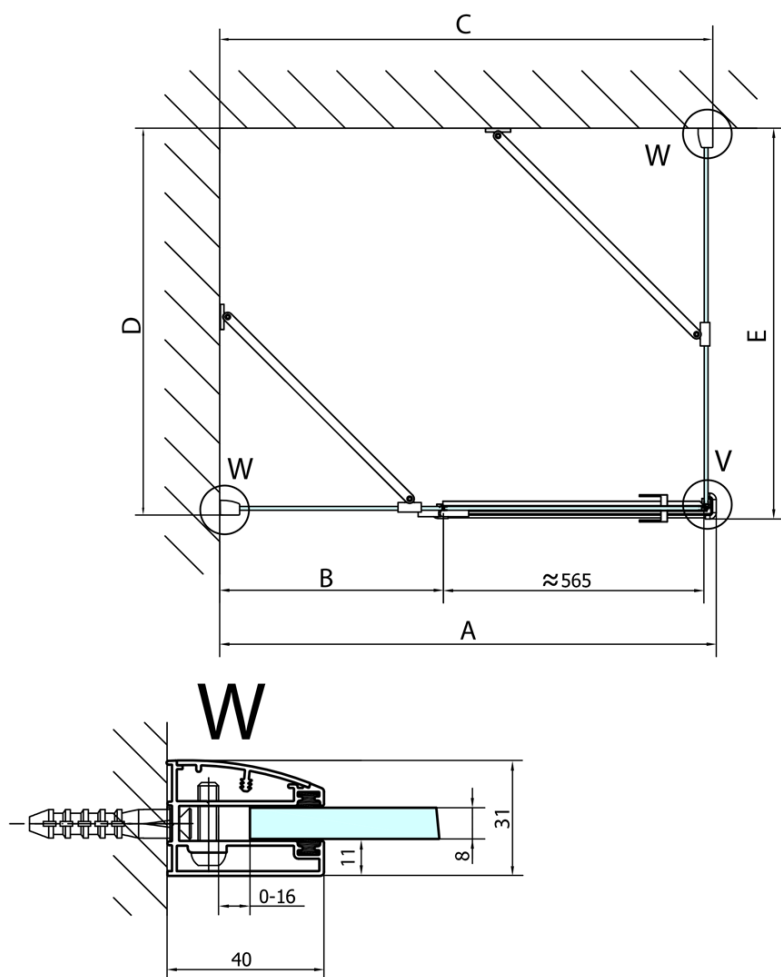

FORTIS obdĺžniková sprchová zástena 1200x800 mm, L varianta

Objednací kód: FL1012LFL3580

Základné informácie

Značka: Polysan
Séria: FORTIS

Rozmery

Šírka: 1200 mm
Výška: 2000 mm
Hĺbka: 800 mm

Vlastnosti

Farba profilu: Chróm - Leštený hliník
Tvar: Obdĺžnikové zásteny
Typ otvárania: Otváracie jednokrídlové
Smer otvárania: Lavé
Šírka vstupu: 565 mm
Typ výplne: Číre sklo
Úprava skla: Antidrop
Hrúbka skla: 8 mm
Vlastnosti: Bezrámové prevedenie
Hmotnosť / ks: 86.0 kg
Balenie: 2 ks
Záruka: 2 roky

Technick list

FORTIS obdĺžniková sprchová zástena 1200x800 mm, L varianta

Dveře	A (mm)	B (mm)	C (mm)
FL1080	785-801	≈ 200	779-795
FL1090	885-901	≈ 300	879-895
FL1010	985-1001	≈ 400	979-995
FL1011	1085-1101	≈ 500	1079-1095
FL1012	1185-1201	≈ 600	1179-1195
FL1113	1285-1301	≈ 700	1279-1295
FL1114	1385-1401	≈ 800	1379-1395
FL1115	1485-1501	≈ 900	1479-1495

Boční stěna	E	D
FL3580	785-801	779-795
FL3590	885-901	879-895
FL3510	985-1001	979-995

FORTIS obdĺžnikov sprchov zstena 1200x800 mm, L varianta

Stavebn ppravenost pro montž na dlařbu
kty x, y = Rozmr k vnitřn stran skla

Construction readiness for floor mounting
dimensions x, y = Dimension to the inside of the glass

Dveře	X (mm)	B (mm)
FL1080	768	≈ 200
FL1090	868	≈ 300
FL1010	968	≈ 400
FL1011	1068	≈ 500
FL1012	1168	≈ 600
FL1113	1268	≈ 700
FL1114	1368	≈ 800
FL1115	1468	≈ 900