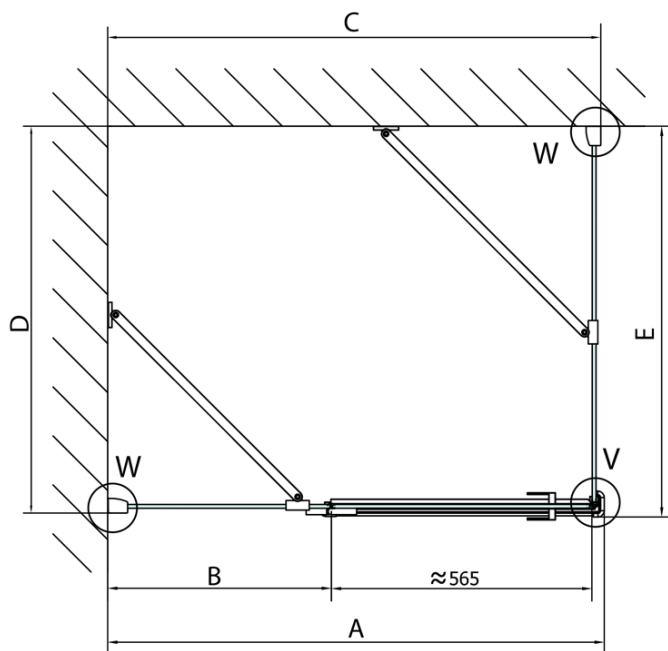

FORTIS obdĺžniková sprchová zástena 1100x1000 mm, R varianta

Dveře	A (mm)	B (mm)	C (mm)
FL1080	785-801	≈ 200	779-795
FL1090	885-901	≈ 300	879-895
FL1010	985-1001	≈ 400	979-995
FL1011	1085-1101	≈ 500	1079-1095
FL1012	1185-1201	≈ 600	1179-1195
FL1113	1285-1301	≈ 700	1279-1295
FL1114	1385-1401	≈ 800	1379-1395
FL1115	1485-1501	≈ 900	1479-1495

Boční stěna	E	D
FL3580	785-801	779-795
FL3590	885-901	879-895
FL3510	985-1001	979-995