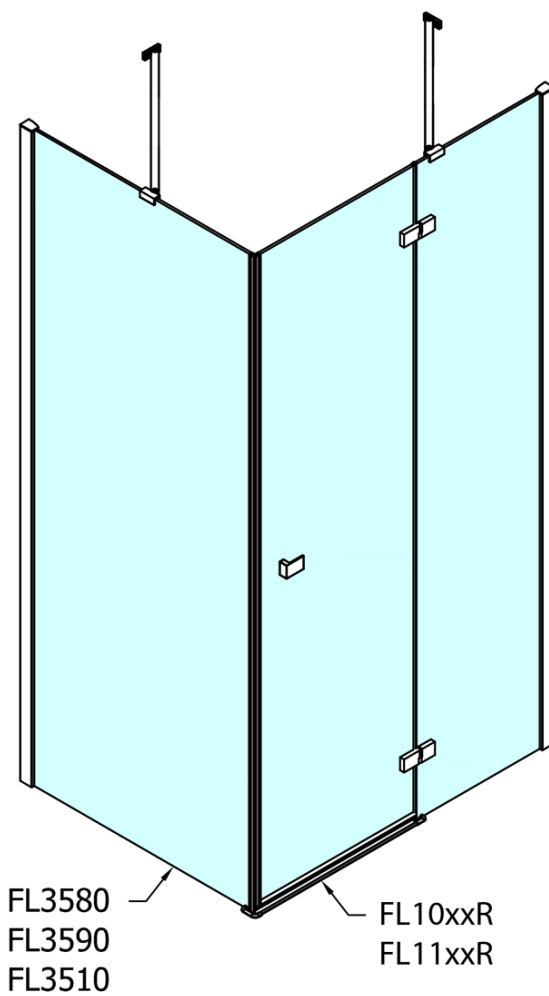

FORTIS obdĺžniková sprchová zástena 1100x800 mm, R varianta

Objednací kód: FL1011RFL3580

Základné informácie

Značka: Polysan
Séria: FORTIS

Rozmery

Šírka: 1100 mm
Výška: 2000 mm
Hĺbka: 800 mm

Vlastnosti

Farba profilu: Chróm - Leštený hliník
Tvar: Obdĺžnikové zásteny
Typ otvárania: Otváracie jednokrídlové
Smer otvárania: Pravé
Šírka vstupu: 565 mm
Typ výplne: Číre sklo
Úprava skla: Antidrop
Hrúbka skla: 8 mm
Vlastnosti: Bezrámové prevedenie
Hmotnosť / ks: 84.0 kg
Balenie: 2 ks
Záruka: 2 roky

Technick list

**FORTIS obdĺžniková sprchová zástena 1100x800 mm,
R varianta**

Dveře	A (mm)	B (mm)	C (mm)
FL1080	785-801	≈ 200	779-795
FL1090	885-901	≈ 300	879-895
FL1010	985-1001	≈ 400	979-995
FL1011	1085-1101	≈ 500	1079-1095
FL1012	1185-1201	≈ 600	1179-1195
FL1113	1285-1301	≈ 700	1279-1295
FL1114	1385-1401	≈ 800	1379-1395
FL1115	1485-1501	≈ 900	1479-1495

Boční stěna	E	D
FL3580	785-801	779-795
FL3590	885-901	879-895
FL3510	985-1001	979-995

**FORTIS obdížniková sprchová zástena 1100x800 mm,
R varianta**

Stavební připravenost pro montáž na dlažbu
kóty x, y = Rozměr k vnitřní straně skla

Construction readiness for floor mounting
dimensions x, y = Dimension to the inside of the glass

Dveře	X (mm)	B (mm)
FL1080	768	≈ 200
FL1090	868	≈ 300
FL1010	968	≈ 400
FL1011	1068	≈ 500
FL1012	1168	≈ 600
FL1113	1268	≈ 700
FL1114	1368	≈ 800
FL1115	1468	≈ 900