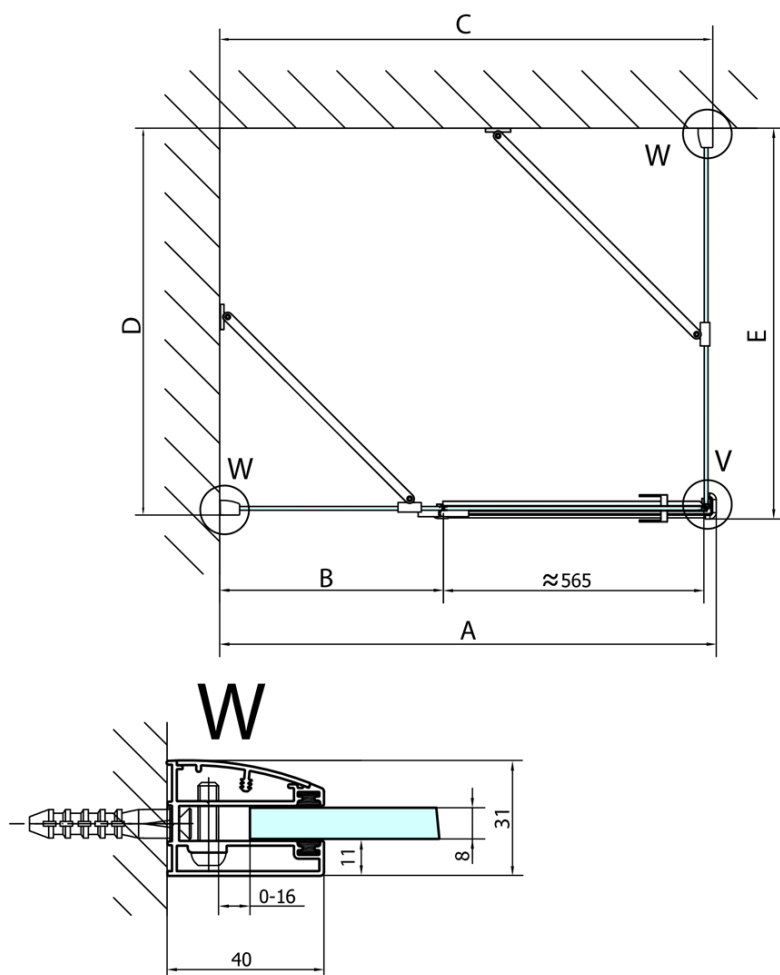

FORTIS obdĺžniková sprchová zástena 1100x1000 mm, L varianta

Objednací kód: FL1011LFL3510

Základné informácie

Značka: Polysan
Séria: FORTIS

Rozmery

Šírka: 1100 mm
Výška: 2000 mm
Hĺbka: 1000 mm

Vlastnosti

Farba profilu: Chróm - Leštený hliník
Tvar: Obdĺžnikové zásteny
Typ otvárania: Otváracie jednokrídlové
Smer otvárania: Lavé
Šírka vstupu: 565 mm
Typ výplne: Číre sklo
Úprava skla: Antidrop
Hrúbka skla: 8 mm
Vlastnosti: Bezrámové prevedenie
Hmotnosť / ks: 92.0 kg
Balenie: 2 ks
Záruka: 2 roky

Technick list

FORTIS obdĺžniková sprchová zástena 1100x1000 mm, L varianta

Dveře	A (mm)	B (mm)	C (mm)
FL1080	785-801	≈ 200	779-795
FL1090	885-901	≈ 300	879-895
FL1010	985-1001	≈ 400	979-995
FL1011	1085-1101	≈ 500	1079-1095
FL1012	1185-1201	≈ 600	1179-1195
FL1113	1285-1301	≈ 700	1279-1295
FL1114	1385-1401	≈ 800	1379-1395
FL1115	1485-1501	≈ 900	1479-1495

Boční stěna	E	D
FL3580	785-801	779-795
FL3590	885-901	879-895
FL3510	985-1001	979-995

FORTIS obdížniková sprchová zástena 1100x1000 mm, L varianta

Stavební připravenost pro montáž na dlažbu
kóty x, y = Rozměr k vnitřní straně skla

Construction readiness for floor mounting
dimensions x, y = Dimension to the inside of the glass

Dveře	X (mm)	B (mm)
FL1080	768	≈ 200
FL1090	868	≈ 300
FL1010	968	≈ 400
FL1011	1068	≈ 500
FL1012	1168	≈ 600
FL1113	1268	≈ 700
FL1114	1368	≈ 800
FL1115	1468	≈ 900