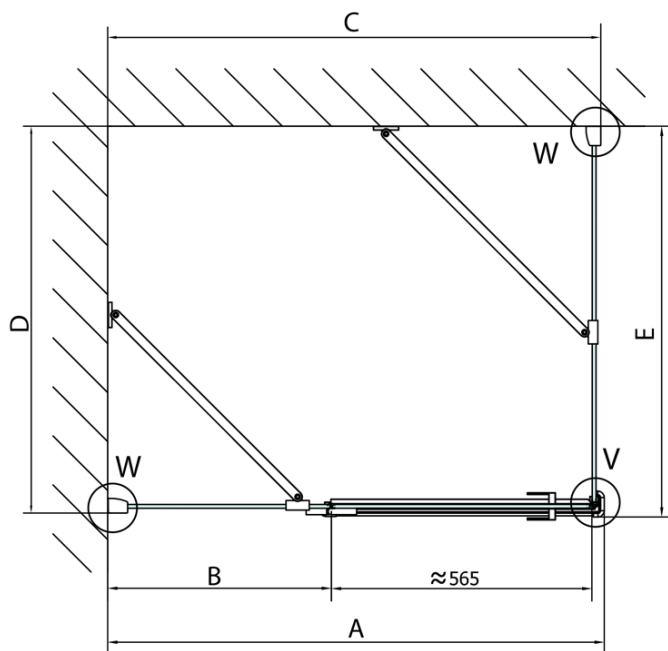

FORTIS obdĺžniková sprchová zástena 1100x1000 mm, L varianta

Dveře	A (mm)	B (mm)	C (mm)
FL1080	785-801	≈ 200	779-795
FL1090	885-901	≈ 300	879-895
FL1010	985-1001	≈ 400	979-995
FL1011	1085-1101	≈ 500	1079-1095
FL1012	1185-1201	≈ 600	1179-1195
FL1113	1285-1301	≈ 700	1279-1295
FL1114	1385-1401	≈ 800	1379-1395
FL1115	1485-1501	≈ 900	1479-1495

Boční stěna	E	D
FL3580	785-801	779-795
FL3590	885-901	879-895
FL3510	985-1001	979-995