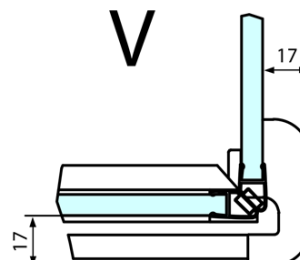

Technick list

FORTIS obdĺžniková sprchová zástena 1100x1000 mm, L varianta

Dveře	A (mm)	B (mm)	C (mm)
FL1080	785-801	≈ 200	779-795
FL1090	885-901	≈ 300	879-895
FL1010	985-1001	≈ 400	979-995
FL1011	1085-1101	≈ 500	1079-1095
FL1012	1185-1201	≈ 600	1179-1195
FL1113	1285-1301	≈ 700	1279-1295
FL1114	1385-1401	≈ 800	1379-1395
FL1115	1485-1501	≈ 900	1479-1495

Boční stěna	E	D
FL3580	785-801	779-795
FL3590	885-901	879-895
FL3510	985-1001	979-995

FORTIS obdížniková sprchová zástena 1100x1000 mm, L varianta

Stavební připravenost pro montáž na dlažbu
kóty x, y = Rozměr k vnitřní straně skla

Construction readiness for floor mounting
dimensions x, y = Dimension to the inside of the glass

Dveře	X (mm)	B (mm)
FL1080	768	≈ 200
FL1090	868	≈ 300
FL1010	968	≈ 400
FL1011	1068	≈ 500
FL1012	1168	≈ 600
FL1113	1268	≈ 700
FL1114	1368	≈ 800
FL1115	1468	≈ 900