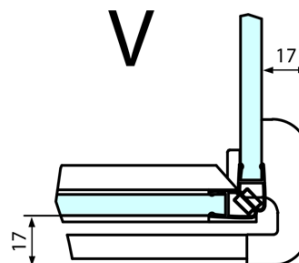

FORTIS obdĺžniková sprchová zástena 1000x900 mm, R varianta

Dveře	A (mm)	B (mm)	C (mm)
FL1080	785-801	≈ 200	779-795
FL1090	885-901	≈ 300	879-895
FL1010	985-1001	≈ 400	979-995
FL1011	1085-1101	≈ 500	1079-1095
FL1012	1185-1201	≈ 600	1179-1195
FL1113	1285-1301	≈ 700	1279-1295
FL1114	1385-1401	≈ 800	1379-1395
FL1115	1485-1501	≈ 900	1479-1495

Boční stěna	E	D
FL3580	785-801	779-795
FL3590	885-901	879-895
FL3510	985-1001	979-995