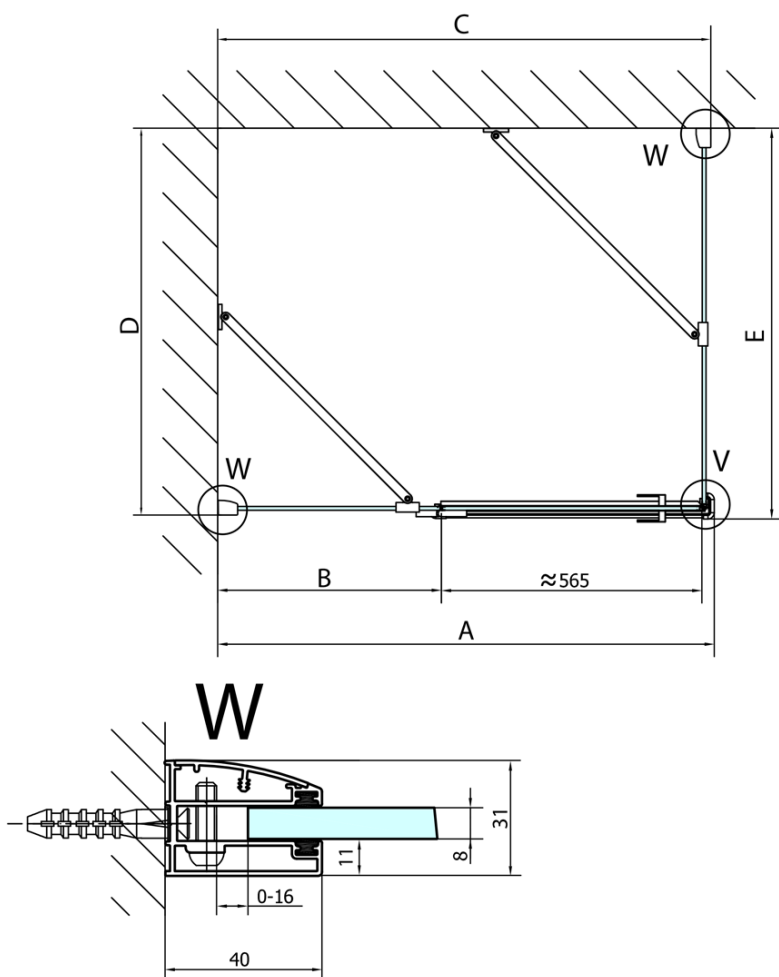

FORTIS obdĺžniková sprchová zástena 1000x900 mm, R varianta

Dveře	A (mm)	B (mm)	C (mm)
FL1080	785-801	≈ 200	779-795
FL1090	885-901	≈ 300	879-895
FL1010	985-1001	≈ 400	979-995
FL1011	1085-1101	≈ 500	1079-1095
FL1012	1185-1201	≈ 600	1179-1195
FL1113	1285-1301	≈ 700	1279-1295
FL1114	1385-1401	≈ 800	1379-1395
FL1115	1485-1501	≈ 900	1479-1495

Boční stěna	E	D
FL3580	785-801	779-795
FL3590	885-901	879-895
FL3510	985-1001	979-995