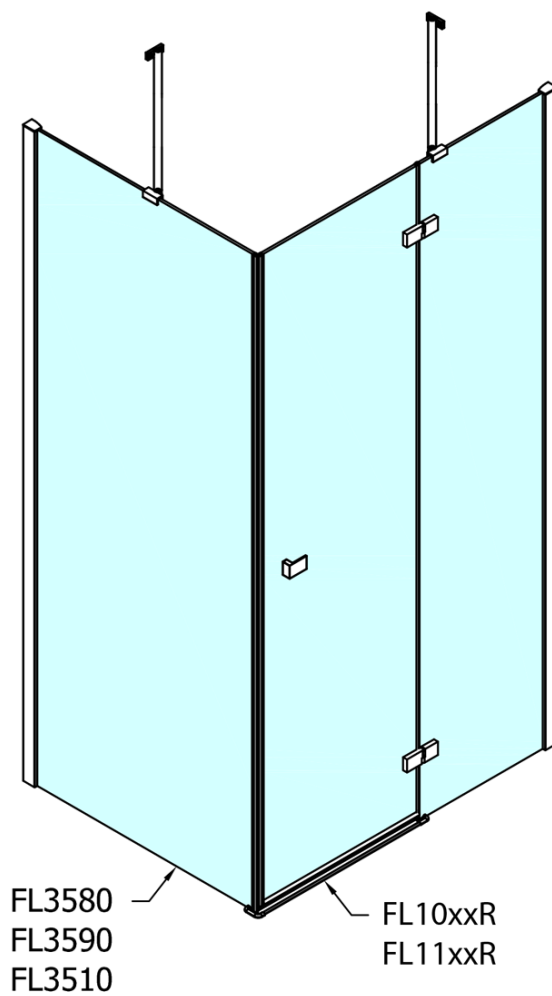

FORTIS obdĺžniková sprchová zástena 1000x800 mm, L varianta

Objednací kód: FL1010LFL3580

Základné informácie

Značka: Polysan
Séria: FORTIS

Rozmery

Šírka: 1000 mm
Výška: 2000 mm
Hĺbka: 800 mm

Vlastnosti

Farba profilu: Chróm - Leštený hliník
Tvar: Obdĺžnikové zásteny
Typ otvárania: Otváracie jednokrídlové
Smer otvárania: Lavé
Šírka vstupu: 565 mm
Typ výplne: Číre sklo
Úprava skla: Antidrop
Hrúbka skla: 8 mm
Vlastnosti: Bezrámové prevedenie
Hmotnosť / ks: 82.0 kg
Balenie: 2 ks
Záruka: 2 roky

Technick list

FORTIS obdĺžniková sprchová zástena 1000x800 mm, L varianta

Dveře	A (mm)	B (mm)	C (mm)
FL1080	785-801	≈ 200	779-795
FL1090	885-901	≈ 300	879-895
FL1010	985-1001	≈ 400	979-995
FL1011	1085-1101	≈ 500	1079-1095
FL1012	1185-1201	≈ 600	1179-1195
FL1113	1285-1301	≈ 700	1279-1295
FL1114	1385-1401	≈ 800	1379-1395
FL1115	1485-1501	≈ 900	1479-1495

Boční stěna	E	D
FL3580	785-801	779-795
FL3590	885-901	879-895
FL3510	985-1001	979-995

FORTIS obdĺžnikov sprchov zstena 1000x800 mm, L varianta

Stavebn ppravenost pro montž na dlažbu
kty x, y = Rozmr k vnitřn stran skla

Construction readiness for floor mounting
dimensions x, y = Dimension to the inside of the glass

Dveře	X (mm)	B (mm)
FL1080	768	≈ 200
FL1090	868	≈ 300
FL1010	968	≈ 400
FL1011	1068	≈ 500
FL1012	1168	≈ 600
FL1113	1268	≈ 700
FL1114	1368	≈ 800
FL1115	1468	≈ 900