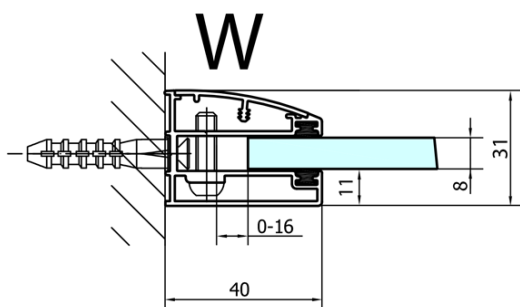

FORTIS obdĺžniková sprchová zástena 1000x800 mm, L varianta

Objednací kód: FL1010LFL3580

Základné informácie

Značka: Polysan
Séria: FORTIS

Rozmery

Šírka: 1000 mm
Výška: 2000 mm
Hĺbka: 800 mm

Vlastnosti

Farba profilu: Chróm - Leštený hliník
Tvar: Obdĺžnikové zásteny
Typ otvárania: Otváracie jednokrídlové
Smer otvárania: Lavé
Šírka vstupu: 565 mm
Typ výplne: Číre sklo
Úprava skla: Antidrop
Hrúbka skla: 8 mm
Vlastnosti: Bezrámové prevedenie
Hmotnosť / ks: 82.0 kg
Balenie: 2 ks
Záruka: 2 roky

Technick list

FORTIS obdĺžniková sprchová zástena 1000x800 mm, L varianta

Dveře	A (mm)	B (mm)	C (mm)
FL1080	785-801	≈ 200	779-795
FL1090	885-901	≈ 300	879-895
FL1010	985-1001	≈ 400	979-995
FL1011	1085-1101	≈ 500	1079-1095
FL1012	1185-1201	≈ 600	1179-1195
FL1113	1285-1301	≈ 700	1279-1295
FL1114	1385-1401	≈ 800	1379-1395
FL1115	1485-1501	≈ 900	1479-1495

Boční stěna	E	D
FL3580	785-801	779-795
FL3590	885-901	879-895
FL3510	985-1001	979-995

FORTIS obdĺžnikov sprchov zstena 1000x800 mm, L varianta

Stavebn ppravenost pro montž na dlažbu
kty x, y = Rozmr k vnitřn stran skla

Construction readiness for floor mounting
dimensions x, y = Dimension to the inside of the glass

Dveře	X (mm)	B (mm)
FL1080	768	≈ 200
FL1090	868	≈ 300
FL1010	968	≈ 400
FL1011	1068	≈ 500
FL1012	1168	≈ 600
FL1113	1268	≈ 700
FL1114	1368	≈ 800
FL1115	1468	≈ 900