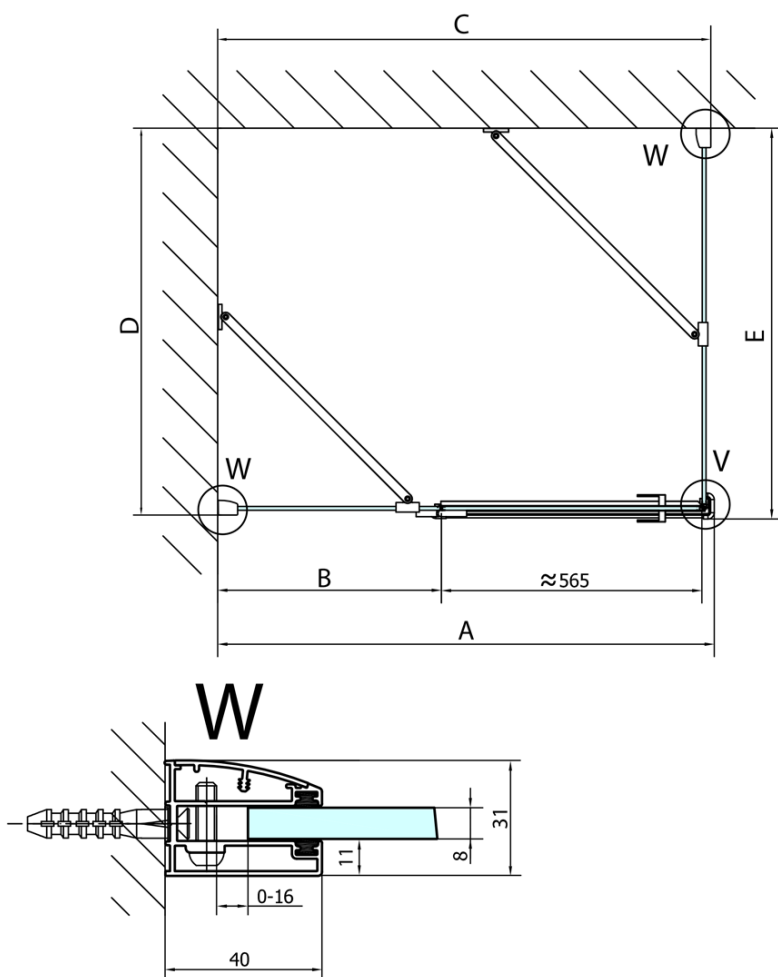

## Rozmery

Šírka: 1000 mm

Výška: 2000 mm

Hĺbka: 800 mm

## Vlastnosti

Farba profilu: Chróm - Leštený hliník

Tvar: Obdĺžnikové zásteny

Typ otvárania: Otváracie jednokrídlové

Smer otvárania: Lavé

Šírka vstupu: 565 mm

Typ výplne: Číre sklo

Úprava skla: Antidrop

Hrúbka skla: 8 mm

Vlastnosti: Bezrámové prevedenie

Hmotnosť / ks: 82.0 kg

Balenie: 2 ks

Záruka: 2 roky

Technick list

**FORTIS obdĺžniková sprchová zástena 1000x800 mm, L varianta**

Dveře	A (mm)	B (mm)	C (mm)
FL1080	785-801	≈ 200	779-795
FL1090	885-901	≈ 300	879-895
FL1010	985-1001	≈ 400	979-995
FL1011	1085-1101	≈ 500	1079-1095
FL1012	1185-1201	≈ 600	1179-1195
FL1113	1285-1301	≈ 700	1279-1295
FL1114	1385-1401	≈ 800	1379-1395
FL1115	1485-1501	≈ 900	1479-1495

Construction readiness for floor mounting  
dimensions  $x, y$  = Dimension to the inside of the glass

Dveře	X (mm)	B (mm)
FL1080	768	≈ 200
FL1090	868	≈ 300
FL1010	968	≈ 400
FL1011	1068	≈ 500
FL1012	1168	≈ 600
FL1113	1268	≈ 700
FL1114	1368	≈ 800
FL1115	1468	≈ 900