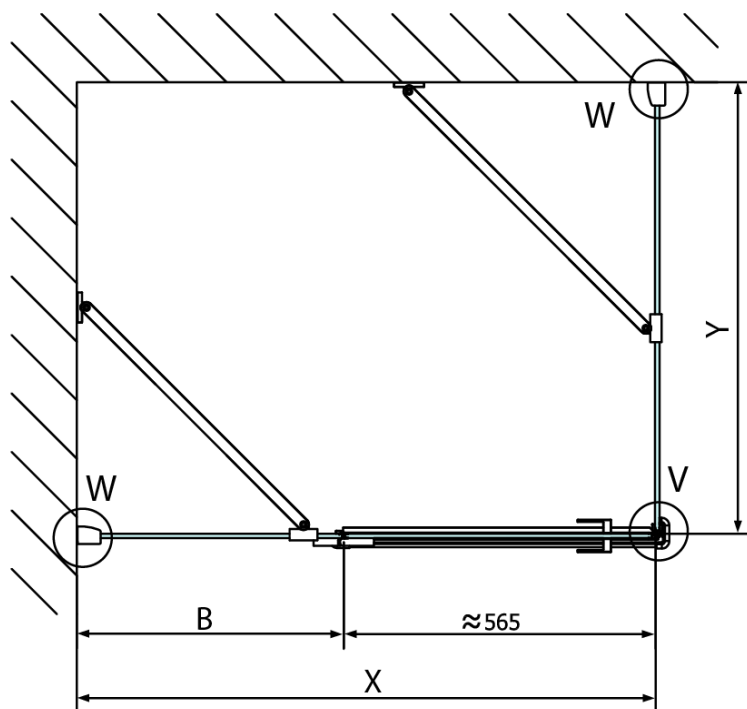

FORTIS obdĺžniková sprchová zástena 1000x800 mm, L varianta

Objednací kód: FL1010LFL3580

Základné informácie

Značka: Polysan
Séria: FORTIS

Rozmery

Šírka: 1000 mm
Výška: 2000 mm
Hĺbka: 800 mm

Vlastnosti

Farba profilu: Chróm - Leštený hliník
Tvar: Obdĺžnikové zásteny
Typ otvárania: Otváracie jednokrídlové
Smer otvárania: Lavé
Šírka vstupu: 565 mm
Typ výplne: Číre sklo
Úprava skla: Antidrop
Hrúbka skla: 8 mm
Vlastnosti: Bezrámové prevedenie
Hmotnosť / ks: 82.0 kg
Balenie: 2 ks
Záruka: 2 roky

Technick list

FORTIS obdĺžniková sprchová zástena 1000x800 mm, L varianta

Dveře	A (mm)	B (mm)	C (mm)
FL1080	785-801	≈ 200	779-795
FL1090	885-901	≈ 300	879-895
FL1010	985-1001	≈ 400	979-995
FL1011	1085-1101	≈ 500	1079-1095
FL1012	1185-1201	≈ 600	1179-1195
FL1113	1285-1301	≈ 700	1279-1295
FL1114	1385-1401	≈ 800	1379-1395
FL1115	1485-1501	≈ 900	1479-1495

Boční stěna	E	D
FL3580	785-801	779-795
FL3590	885-901	879-895
FL3510	985-1001	979-995

FORTIS obdĺžnikov sprchov zstena 1000x800 mm, L varianta

Stavebn ppravenost pro montž na dlažbu
kty x, y = Rozmr k vnitřn stran skla

Construction readiness for floor mounting
dimensions x, y = Dimension to the inside of the glass

Dveře	X (mm)	B (mm)
FL1080	768	≈ 200
FL1090	868	≈ 300
FL1010	968	≈ 400
FL1011	1068	≈ 500
FL1012	1168	≈ 600
FL1113	1268	≈ 700
FL1114	1368	≈ 800
FL1115	1468	≈ 900