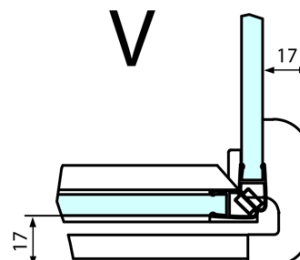

## Rozmery

Šírka: 1000 mm

Výška: 2000 mm

Hĺbka: 800 mm

## Vlastnosti

Farba profilu: Chróm - Leštený hliník

Tvar: Obdĺžnikové zásteny

Typ otvárania: Otváracie jednokrídlové

Smer otvárania: Lavé

Šírka vstupu: 565 mm

Typ výplne: Číre sklo

Úprava skla: Antidrop

Hrúbka skla: 8 mm

Vlastnosti: Bezrámové prevedenie

Hmotnosť / ks: 82.0 kg

Balenie: 2 ks

Záruka: 2 roky

Technick list

**FORTIS obdĺžniková sprchová zástena 1000x800 mm, L varianta**

Dveře	A (mm)	B (mm)	C (mm)
FL1080	785-801	≈ 200	779-795
FL1090	885-901	≈ 300	879-895
FL1010	985-1001	≈ 400	979-995
FL1011	1085-1101	≈ 500	1079-1095
FL1012	1185-1201	≈ 600	1179-1195
FL1113	1285-1301	≈ 700	1279-1295
FL1114	1385-1401	≈ 800	1379-1395
FL1115	1485-1501	≈ 900	1479-1495

Boční stěna	E	D
FL3580	785-801	779-795
FL3590	885-901	879-895
FL3510	985-1001	979-995

**FORTIS obdížniková sprchová zástena 1000x800 mm, L varianta**

Stavební připravenost pro montáž na dlažbu  
kóty  $x, y$  = Rozměr k vnitřní straně skla