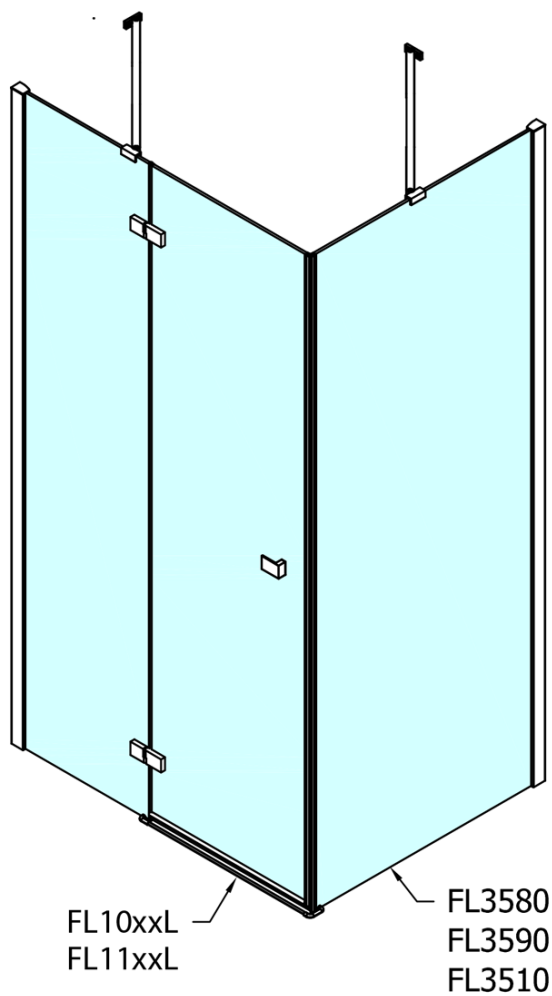

FORTIS obdĺžniková sprchová zástena 1000x800 mm, L varianta

Objednací kód: FL1010LFL3580

Základné informácie

Značka: Polysan
Séria: FORTIS

Rozmery

Šírka: 1000 mm
Výška: 2000 mm
Hĺbka: 800 mm

Vlastnosti

Farba profilu: Chróm - Leštený hliník
Tvar: Obdĺžnikové zásteny
Typ otvárania: Otváracie jednokrídlové
Smer otvárania: Lavé
Šírka vstupu: 565 mm
Typ výplne: Číre sklo
Úprava skla: Antidrop
Hrúbka skla: 8 mm
Vlastnosti: Bezrámové prevedenie
Hmotnosť / ks: 82.0 kg
Balenie: 2 ks
Záruka: 2 roky

Technick list

FORTIS obdĺžniková sprchová zástena 1000x800 mm, L varianta

Dveře	A (mm)	B (mm)	C (mm)
FL1080	785-801	≈ 200	779-795
FL1090	885-901	≈ 300	879-895
FL1010	985-1001	≈ 400	979-995
FL1011	1085-1101	≈ 500	1079-1095
FL1012	1185-1201	≈ 600	1179-1195
FL1113	1285-1301	≈ 700	1279-1295
FL1114	1385-1401	≈ 800	1379-1395
FL1115	1485-1501	≈ 900	1479-1495

Boční stěna	E	D
FL3580	785-801	779-795
FL3590	885-901	879-895
FL3510	985-1001	979-995

FORTIS obdĺžnikov sprchov zstena 1000x800 mm, L varianta

Stavebn ppravenost pro montž na dlažbu
kty x, y = Rozmr k vnitřn stran skla

Construction readiness for floor mounting
dimensions x, y = Dimension to the inside of the glass

Dveře	X (mm)	B (mm)
FL1080	768	≈ 200
FL1090	868	≈ 300
FL1010	968	≈ 400
FL1011	1068	≈ 500
FL1012	1168	≈ 600
FL1113	1268	≈ 700
FL1114	1368	≈ 800
FL1115	1468	≈ 900