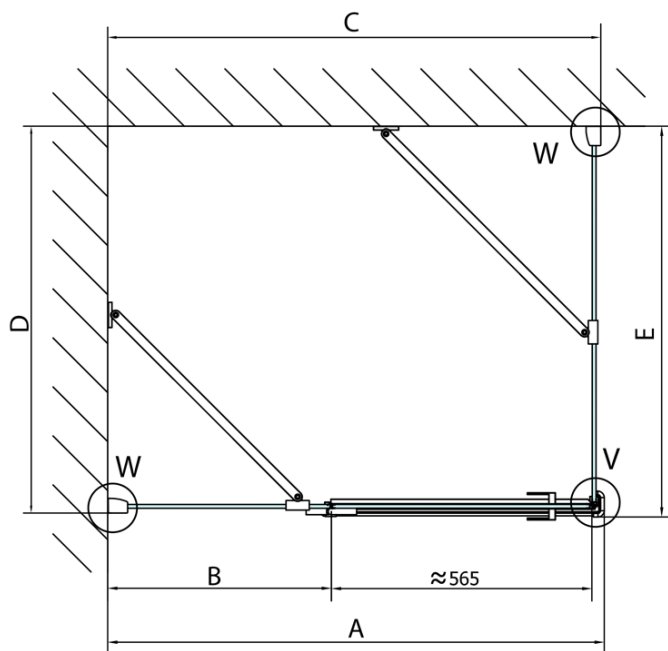

FORTIS obdĺžniková sprchová zástena 1000x800 mm, L varianta

Objednací kód: FL1010LFL3580

Základné informácie

Značka: Polysan
Séria: FORTIS

Rozmery

Šírka: 1000 mm
Výška: 2000 mm
Hĺbka: 800 mm

Vlastnosti

Farba profilu: Chróm - Leštený hliník
Tvar: Obdĺžnikové zásteny
Typ otvárania: Otváracie jednokrídlové
Smer otvárania: Lavé
Šírka vstupu: 565 mm
Typ výplne: Číre sklo
Úprava skla: Antidrop
Hrúbka skla: 8 mm
Vlastnosti: Bezrámové prevedenie
Hmotnosť / ks: 82.0 kg
Balenie: 2 ks
Záruka: 2 roky

Technick list

FORTIS obdĺžniková sprchová zástena 1000x800 mm, L varianta

Dveře	A (mm)	B (mm)	C (mm)
FL1080	785-801	≈ 200	779-795
FL1090	885-901	≈ 300	879-895
FL1010	985-1001	≈ 400	979-995
FL1011	1085-1101	≈ 500	1079-1095
FL1012	1185-1201	≈ 600	1179-1195
FL1113	1285-1301	≈ 700	1279-1295
FL1114	1385-1401	≈ 800	1379-1395
FL1115	1485-1501	≈ 900	1479-1495

Boční stěna	E	D
FL3580	785-801	779-795
FL3590	885-901	879-895
FL3510	985-1001	979-995

FORTIS obdĺžnikov sprchov zstena 1000x800 mm, L varianta

Stavebn ppravenost pro montž na dlažbu
kty x, y = Rozmr k vnitřn stran skla

Construction readiness for floor mounting
dimensions x, y = Dimension to the inside of the glass

Dveře	X (mm)	B (mm)
FL1080	768	≈ 200
FL1090	868	≈ 300
FL1010	968	≈ 400
FL1011	1068	≈ 500
FL1012	1168	≈ 600
FL1113	1268	≈ 700
FL1114	1368	≈ 800
FL1115	1468	≈ 900