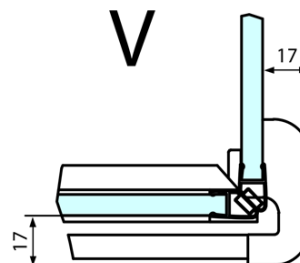

Technick list

FORTIS obdĺžniková sprchová zástena 1000x800 mm, L varianta

Dveře	A (mm)	B (mm)	C (mm)
FL1080	785-801	≈ 200	779-795
FL1090	885-901	≈ 300	879-895
FL1010	985-1001	≈ 400	979-995
FL1011	1085-1101	≈ 500	1079-1095
FL1012	1185-1201	≈ 600	1179-1195
FL1113	1285-1301	≈ 700	1279-1295
FL1114	1385-1401	≈ 800	1379-1395
FL1115	1485-1501	≈ 900	1479-1495

Boční stěna	E	D
FL3580	785-801	779-795
FL3590	885-901	879-895
FL3510	985-1001	979-995

FORTIS obdĺžnikov sprchov zstena 1000x800 mm, L varianta

Stavebn ppravenost pro montž na dlažbu
kty x, y = Rozmr k vnitřn stran skla

Construction readiness for floor mounting
dimensions x, y = Dimension to the inside of the glass

Dveře	X (mm)	B (mm)
FL1080	768	≈ 200
FL1090	868	≈ 300
FL1010	968	≈ 400
FL1011	1068	≈ 500
FL1012	1168	≈ 600
FL1113	1268	≈ 700
FL1114	1368	≈ 800
FL1115	1468	≈ 900