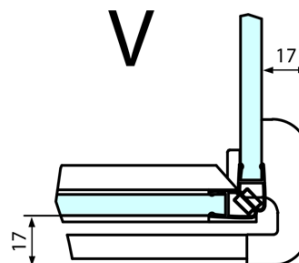

Technický list

FORTIS obdĺžniková sprchová zástena 900x1000 mm, R varianta

Dveře	A (mm)	B (mm)	C (mm)
FL1080	785-801	≈ 200	779-795
FL1090	885-901	≈ 300	879-895
FL1010	985-1001	≈ 400	979-995
FL1011	1085-1101	≈ 500	1079-1095
FL1012	1185-1201	≈ 600	1179-1195
FL1113	1285-1301	≈ 700	1279-1295
FL1114	1385-1401	≈ 800	1379-1395
FL1115	1485-1501	≈ 900	1479-1495

Boční stěna	E	D
FL3580	785-801	779-795
FL3590	885-901	879-895
FL3510	985-1001	979-995

FORTIS obdížniková sprchová zástena 900x1000 mm, R varianta

Stavební připravenost pro montáž na dlažbu
kóty x, y = Rozměr k vnitřní straně skla

Construction readiness for floor mounting
dimensions x, y = Dimension to the inside of the glass

Dveře	X (mm)	B (mm)
FL1080	768	≈ 200
FL1090	868	≈ 300
FL1010	968	≈ 400
FL1011	1068	≈ 500
FL1012	1168	≈ 600
FL1113	1268	≈ 700
FL1114	1368	≈ 800
FL1115	1468	≈ 900