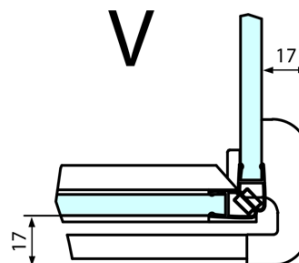

## Rozmery

Šírka: 900 mm

Výška: 2000 mm

Hĺbka: 1000 mm

## Vlastnosti

Farba profilu: Chróm - Leštený hliník

Tvar: Obdĺžnikové zásteny

Typ otvárania: Otváracie jednokrídlové

Smer otvárania: Pravé

Šírka vstupu: 565 mm

Typ výplne: Číre sklo

Úprava skla: Antidrop

Hrúbka skla: 8 mm

Vlastnosti: Bezrámové prevedenie

Hmotnosť / ks: 85.0 kg

Balenie: 2 ks

Záruka: 2 roky

Technický list

**FORTIS obdĺžniková sprchová zástena 900x1000 mm, R varianta**

Dveře	A (mm)	B (mm)	C (mm)
FL1080	785-801	≈ 200	779-795
FL1090	885-901	≈ 300	879-895
FL1010	985-1001	≈ 400	979-995
FL1011	1085-1101	≈ 500	1079-1095
FL1012	1185-1201	≈ 600	1179-1195
FL1113	1285-1301	≈ 700	1279-1295
FL1114	1385-1401	≈ 800	1379-1395
FL1115	1485-1501	≈ 900	1479-1495