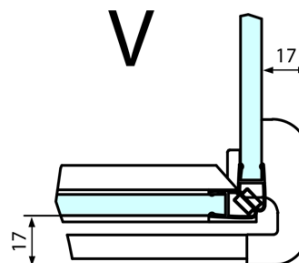

## Rozmery

Šírka: 900 mm  
Výška: 2000 mm  
Hĺbka: 800 mm

Technický list

**FORTIS obdĺžniková sprchová zástena 900x800 mm,  
R varianta**

Dveře	A (mm)	B (mm)	C (mm)
FL1080	785-801	≈ 200	779-795
FL1090	885-901	≈ 300	879-895
FL1010	985-1001	≈ 400	979-995
FL1011	1085-1101	≈ 500	1079-1095
FL1012	1185-1201	≈ 600	1179-1195
FL1113	1285-1301	≈ 700	1279-1295
FL1114	1385-1401	≈ 800	1379-1395
FL1115	1485-1501	≈ 900	1479-1495

Boční stěna	E	D
FL3580	785-801	779-795
FL3590	885-901	879-895
FL3510	985-1001	979-995

**FORTIS obdížniková sprchová zástena 900x800 mm,  
R varianta**

Stavební připravenost pro montáž na dlažbu  
kóty  $x, y$  = Rozměr k vnitřní straně skla