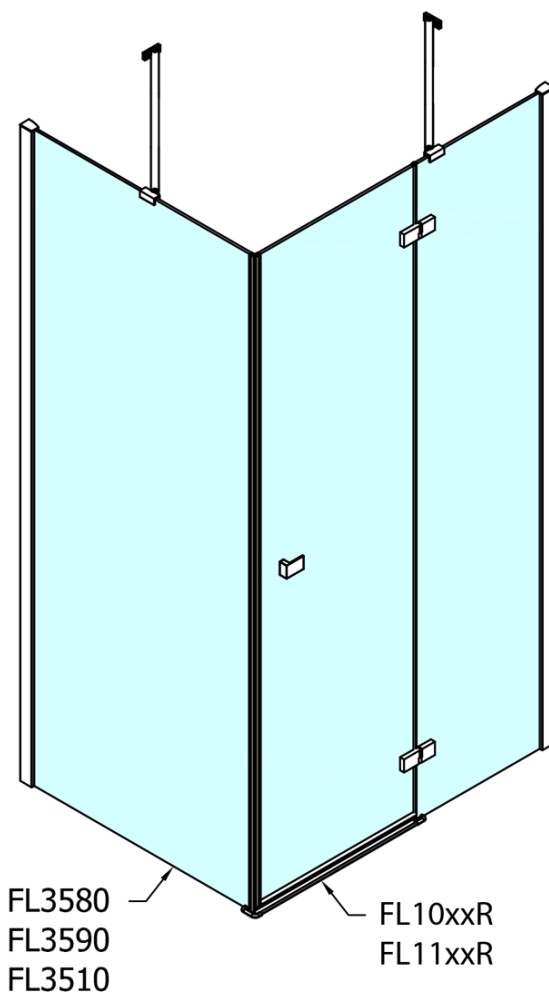

FORTIS obdĺžniková sprchová zástena 900x800 mm, R varianta

Objednací kód: FL1090RFL3580

Základné informácie

Značka: Polysan
Séria: FORTIS

Rozmery

Šírka: 900 mm
Výška: 2000 mm
Hĺbka: 800 mm

Vlastnosti

Farba profilu: Chróm - Leštený hliník
Tvar: Obdĺžnikové zásteny
Typ otvárania: Otváracie jednokrídlové
Smer otvárania: Pravé
Šírka vstupu: 565 mm
Typ výplne: Číre sklo
Úprava skla: Antidrop
Hrúbka skla: 8 mm
Vlastnosti: Bezrámové prevedenie
Hmotnosť / ks: 77.0 kg
Balenie: 2 ks
Záruka: 2 roky

Technický list

**FORTIS obdĺžniková sprchová zástena 900x800 mm,
R varianta**

Dveře	A (mm)	B (mm)	C (mm)
FL1080	785-801	≈ 200	779-795
FL1090	885-901	≈ 300	879-895
FL1010	985-1001	≈ 400	979-995
FL1011	1085-1101	≈ 500	1079-1095
FL1012	1185-1201	≈ 600	1179-1195
FL1113	1285-1301	≈ 700	1279-1295
FL1114	1385-1401	≈ 800	1379-1395
FL1115	1485-1501	≈ 900	1479-1495

Boční stěna	E	D
FL3580	785-801	779-795
FL3590	885-901	879-895
FL3510	985-1001	979-995

**FORTIS obdížniková sprchová zástena 900x800 mm,
R varianta**

Stavební připravenost pro montáž na dlažbu
kóty x, y = Rozměr k vnitřní straně skla

Construction readiness for floor mounting
dimensions x, y = Dimension to the inside of the glass

Dveře	X (mm)	B (mm)
FL1080	768	≈ 200
FL1090	868	≈ 300
FL1010	968	≈ 400
FL1011	1068	≈ 500
FL1012	1168	≈ 600
FL1113	1268	≈ 700
FL1114	1368	≈ 800
FL1115	1468	≈ 900