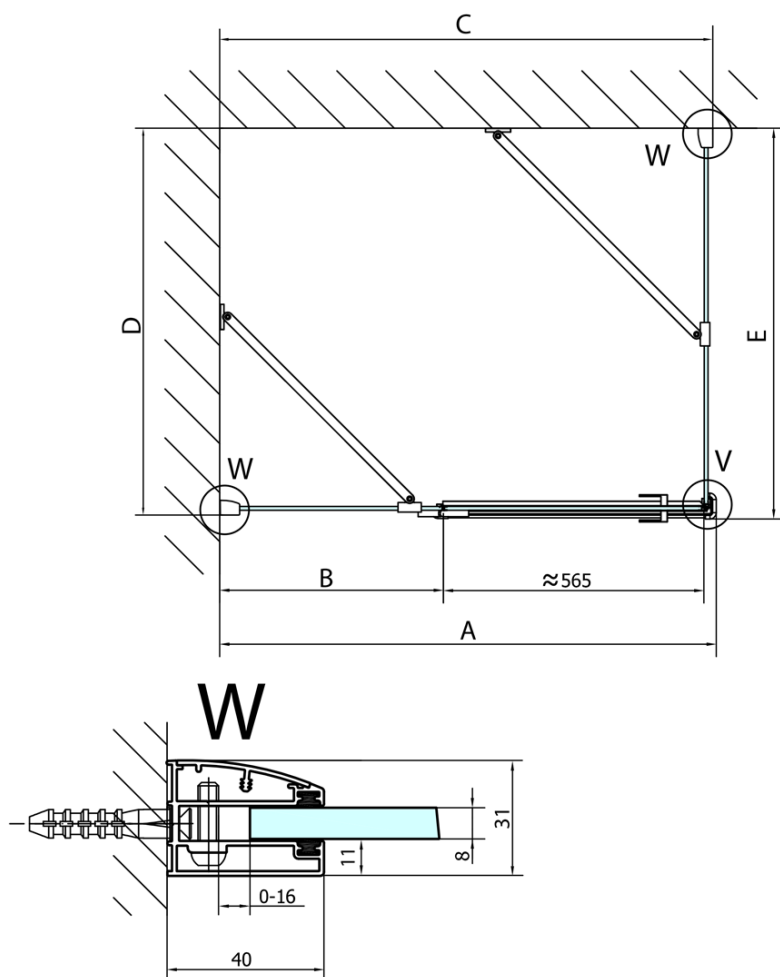

FORTIS obdĺžniková sprchová zástena 900x1000 mm, L varianta

Objednací kód: FL1090LFL3510

Základné informácie

Značka: Polysan

Séria: FORTIS

Rozmery

Šírka: 900 mm

Výška: 2000 mm

Hĺbka: 1000 mm

Vlastnosti

Farba profilu: Chróm - Leštený hliník

Tvar: Obdĺžnikové zásteny

Typ otvárania: Otváracie jednokrídlové

Smer otvárania: Lavé

Šírka vstupu: 565 mm

Typ výplne: Číre sklo

Dveře	A (mm)	B (mm)	C (mm)
FL1080	785-801	≈ 200	779-795
FL1090	885-901	≈ 300	879-895
FL1010	985-1001	≈ 400	979-995
FL1011	1085-1101	≈ 500	1079-1095
FL1012	1185-1201	≈ 600	1179-1195
FL1113	1285-1301	≈ 700	1279-1295
FL1114	1385-1401	≈ 800	1379-1395
FL1115	1485-1501	≈ 900	1479-1495

Construction readiness for floor mounting
dimensions x, y = Dimension to the inside of the glass

Dveře	X (mm)	B (mm)
FL1080	768	≈ 200
FL1090	868	≈ 300
FL1010	968	≈ 400
FL1011	1068	≈ 500
FL1012	1168	≈ 600
FL1113	1268	≈ 700
FL1114	1368	≈ 800
FL1115	1468	≈ 900