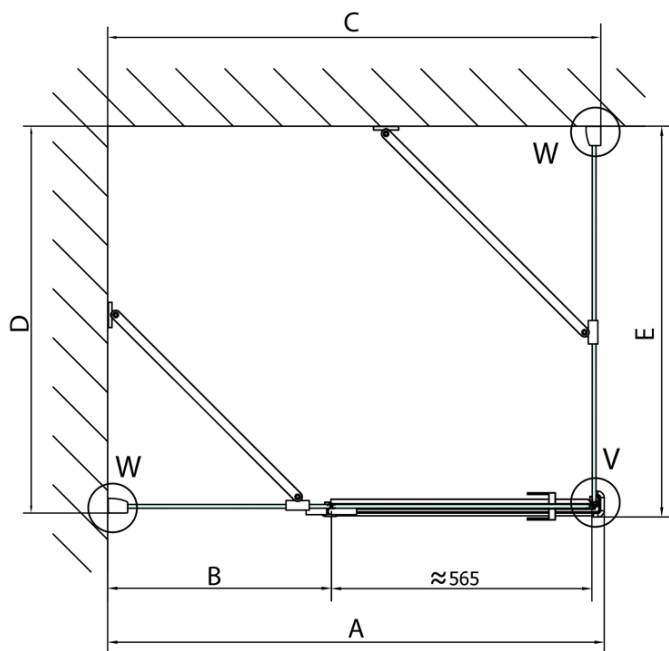

## Rozmery

Šírka: 900 mm

Výška: 2000 mm

Hĺbka: 800 mm

## Vlastnosti

Farba profilu: Chróm - Leštený hliník

Tvar: Obdĺžnikové zásteny

Typ otvárania: Otváracie jednokrídlové

Smer otvárania: Lavé

Šírka vstupu: 565 mm

Typ výplne: Číre sklo

Úprava skla: Antidrop

Hrúbka skla: 8 mm

Vlastnosti: Bezrámové prevedenie

Hmotnosť / ks: 77.0 kg

Balenie: 2 ks

Záruka: 2 roky

Technický list

**FORTIS obdĺžniková sprchová zástena 900x800 mm,  
L varianta**

Dveře	A (mm)	B (mm)	C (mm)
FL1080	785-801	≈ 200	779-795
FL1090	885-901	≈ 300	879-895
FL1010	985-1001	≈ 400	979-995
FL1011	1085-1101	≈ 500	1079-1095
FL1012	1185-1201	≈ 600	1179-1195
FL1113	1285-1301	≈ 700	1279-1295
FL1114	1385-1401	≈ 800	1379-1395
FL1115	1485-1501	≈ 900	1479-1495

Construction readiness for floor mounting  
dimensions  $x, y$  = Dimension to the inside of the glass

Dveře	X (mm)	B (mm)
FL1080	768	≈ 200
FL1090	868	≈ 300
FL1010	968	≈ 400
FL1011	1068	≈ 500
FL1012	1168	≈ 600
FL1113	1268	≈ 700
FL1114	1368	≈ 800
FL1115	1468	≈ 900