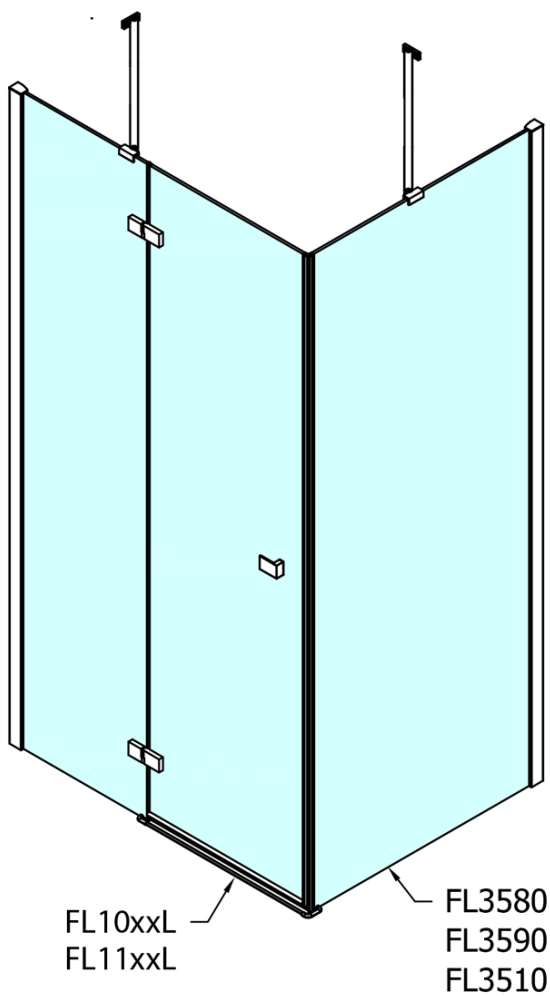

## Rozmery

Šírka: 900 mm

Výška: 2000 mm

Hĺbka: 800 mm

## Vlastnosti

Farba profilu: Chróm - Leštený hliník

Tvar: Obdĺžnikové zásteny

Typ otvárania: Otváracie jednokrídlové

Smer otvárania: Lavé

Šírka vstupu: 565 mm

Typ výplne: Číre sklo

Úprava skla: Antidrop

Hrúbka skla: 8 mm

Vlastnosti: Bezrámové prevedenie

Hmotnosť / ks: 77.0 kg

Balenie: 2 ks

Záruka: 2 roky

Technický list

**FORTIS obdĺžniková sprchová zástena 900x800 mm,  
L varianta**

Dveře	A (mm)	B (mm)	C (mm)
FL1080	785-801	≈ 200	779-795
FL1090	885-901	≈ 300	879-895
FL1010	985-1001	≈ 400	979-995
FL1011	1085-1101	≈ 500	1079-1095
FL1012	1185-1201	≈ 600	1179-1195
FL1113	1285-1301	≈ 700	1279-1295
FL1114	1385-1401	≈ 800	1379-1395
FL1115	1485-1501	≈ 900	1479-1495

Boční stěna	E	D
FL3580	785-801	779-795
FL3590	885-901	879-895
FL3510	985-1001	979-995

**FORTIS obdížniková sprchová zástena 900x800 mm,  
L varianta**

Stavební připravenost pro montáž na dlažbu  
kóty  $x, y$  = Rozměr k vnitřní straně skla