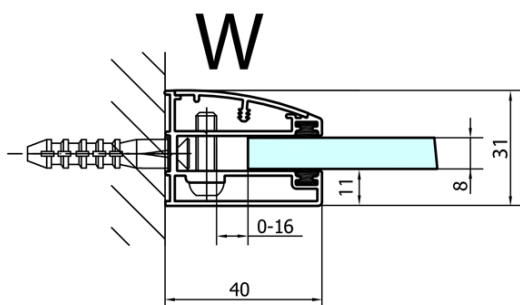

Hĺbka: 1000 mm

Vlastnosti

Farba profilu: Chróm - Leštený hliník

Tvar: Obdĺžnikové zásteny

Typ otvárania: Otváracie jednokrídlové

Smer otvárania: Pravé

Šírka vstupu: 565 mm

Typ výplne: Číre sklo

Úprava skla: Antidrop

Hrúbka skla: 8 mm

Vlastnosti: Bezrámové prevedenie

Hmotnosť / ks: 85.0 kg

Balenie: 2 ks

Záruka: 2 roky

Technick list

FORTIS obdĺžniková sprchová zástena 800x1000 mm, R varianta

Dveře	A (mm)	B (mm)	C (mm)
FL1080	785-801	≈ 200	779-795
FL1090	885-901	≈ 300	879-895
FL1010	985-1001	≈ 400	979-995
FL1011	1085-1101	≈ 500	1079-1095
FL1012	1185-1201	≈ 600	1179-1195
FL1113	1285-1301	≈ 700	1279-1295
FL1114	1385-1401	≈ 800	1379-1395
FL1115	1485-1501	≈ 900	1479-1495

Boční stěna	E	D
FL3580	785-801	779-795
FL3590	885-901	879-895
FL3510	985-1001	979-995

FORTIS obdížniková sprchová zástena 800x1000 mm, R varianta

Stavební připravenost pro montáž na dlažbu
kóty x, y = Rozměr k vnitřní straně skla