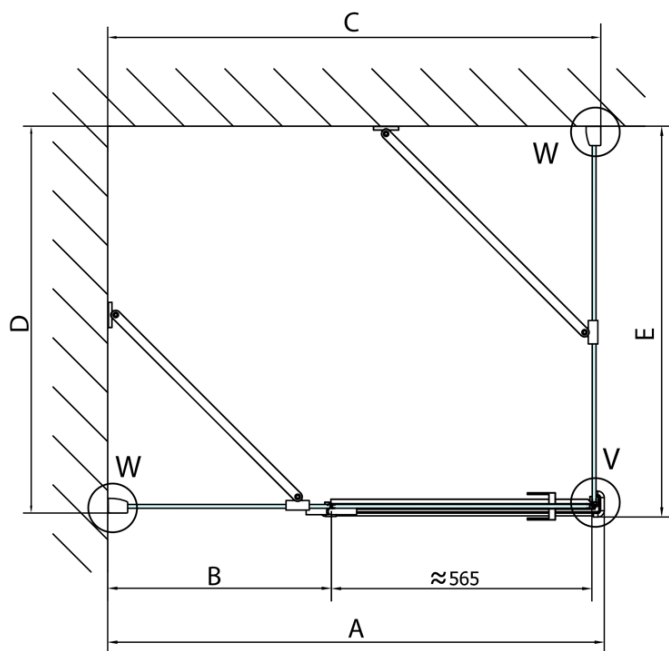

Hĺbka: 1000 mm

Vlastnosti

Farba profilu: Chróm - Leštený hliník

Tvar: Obdĺžnikové zásteny

Typ otvárania: Otváracie jednokrídlové

Smer otvárania: Pravé

Šírka vstupu: 565 mm

Typ výplne: Číre sklo

Dveře	A (mm)	B (mm)	C (mm)
FL1080	785-801	≈ 200	779-795
FL1090	885-901	≈ 300	879-895
FL1010	985-1001	≈ 400	979-995
FL1011	1085-1101	≈ 500	1079-1095
FL1012	1185-1201	≈ 600	1179-1195
FL1113	1285-1301	≈ 700	1279-1295
FL1114	1385-1401	≈ 800	1379-1395
FL1115	1485-1501	≈ 900	1479-1495

Boční stěna	E	D
FL3580	785-801	779-795
FL3590	885-901	879-895
FL3510	985-1001	979-995

FORTIS obdížniková sprchová zástena 800x1000 mm, R varianta

Stavební připravenost pro montáž na dlažbu
kóty x, y = Rozměr k vnitřní straně skla

Construction readiness for floor mounting
dimensions x, y = Dimension to the inside of the glass

Dveře	X (mm)	B (mm)
FL1080	768	≈ 200
FL1090	868	≈ 300
FL1010	968	≈ 400
FL1011	1068	≈ 500
FL1012	1168	≈ 600
FL1113	1268	≈ 700
FL1114	1368	≈ 800
FL1115	1468	≈ 900