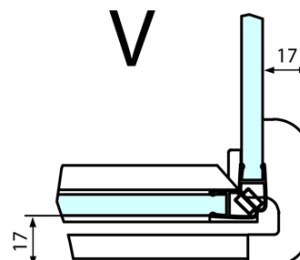

**FORTIS obdĺžniková sprchová zástena 800x900 mm,
L varianta**

Dveře	A (mm)	B (mm)	C (mm)
FL1080	785-801	≈ 200	779-795
FL1090	885-901	≈ 300	879-895
FL1010	985-1001	≈ 400	979-995
FL1011	1085-1101	≈ 500	1079-1095
FL1012	1185-1201	≈ 600	1179-1195
FL1113	1285-1301	≈ 700	1279-1295
FL1114	1385-1401	≈ 800	1379-1395
FL1115	1485-1501	≈ 900	1479-1495

Boční stěna	E	D
FL3580	785-801	779-795
FL3590	885-901	879-895
FL3510	985-1001	979-995