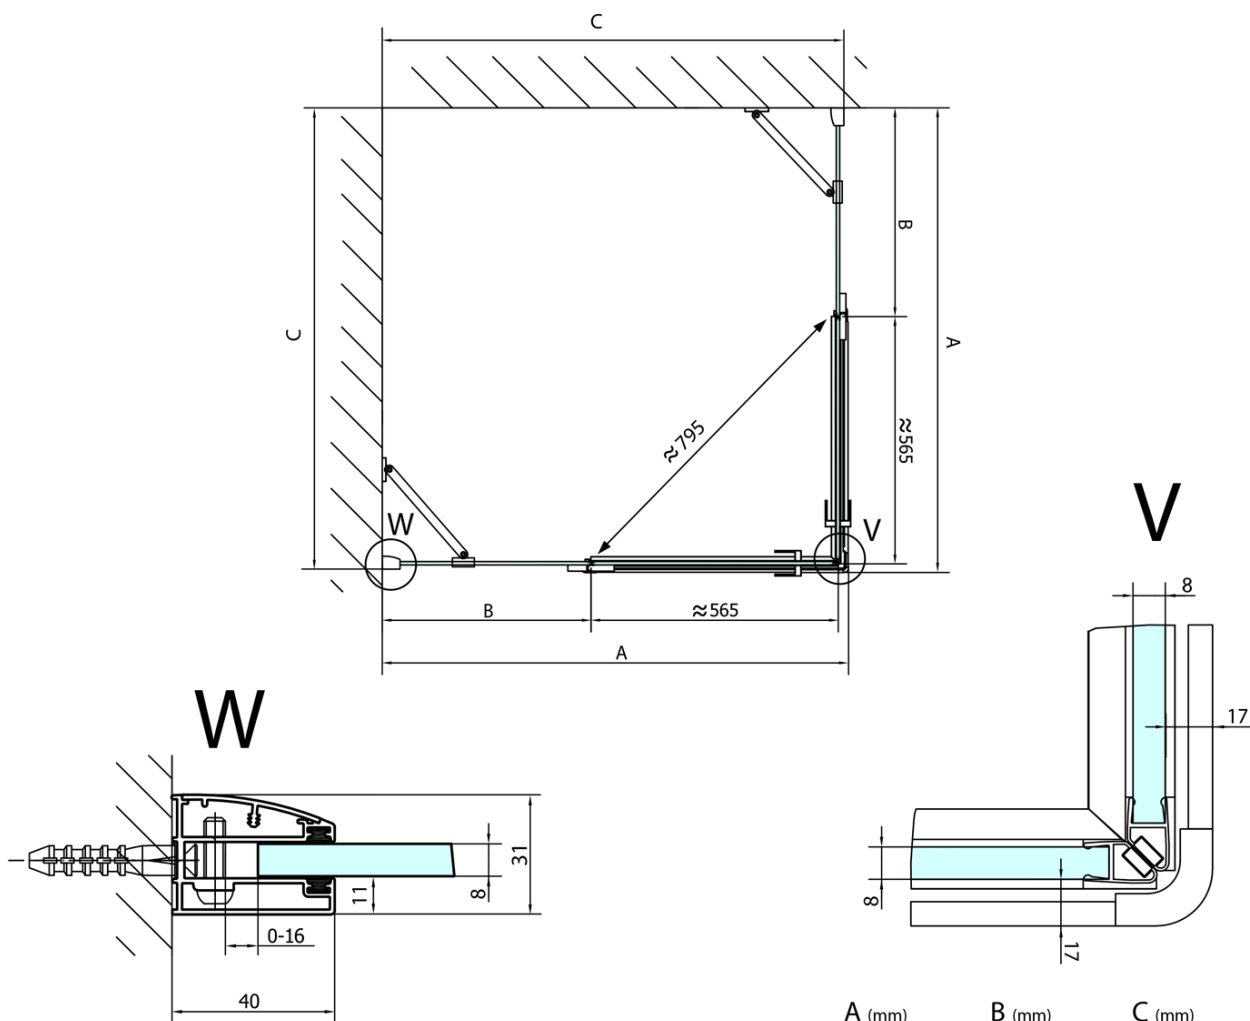

FORTIS obdĺžniková sprchová zástena 1000x1200 mm, rohový vstup

Objednací kód: FL1010LFL1012R

Základné informácie

Značka: Polysan

Séria: FORTIS

Rozmery

Šírka: 1000 mm

Výška: 2000 mm

Hĺbka: 1200 mm

Vlastnosti

Farba profilu: Chróm - Leštený hliník

Tvar: Obdĺžnik s rohovým vstupom

Typ otvárania: Otváracie dvojkrídlové

Šírka vstupu: 795 mm

Typ výplne: Číre sklo

Úprava skla: Antidrop

Hrúbka skla: 8 mm

Vlastnosti: Bezrámové prevedenie

Hmotnosť / ks: 98.0 kg

Balenie: 2 ks

Záruka: 2 roky

Technick list

FL10xxL
FL11xxL

FL10xxR
FL11xxR

FORTIS obdĺžniková sprchová zástena 1000x1200 mm, rohový vstup

	A (mm)	B (mm)	C (mm)
FL1080	785-801	≈ 210	779-795
FL1090	885-901	≈ 310	879-895
FL1010	985-1001	≈ 410	979-995
FL1011	1085-1101	≈ 510	1079-1095
FL1012	1185-1201	≈ 610	1179-1195
FL1113	1285-1301	≈ 710	1279-1295
FL1114	1385-1401	≈ 810	1379-1395
FL1115	1485-1501	≈ 910	1479-1495