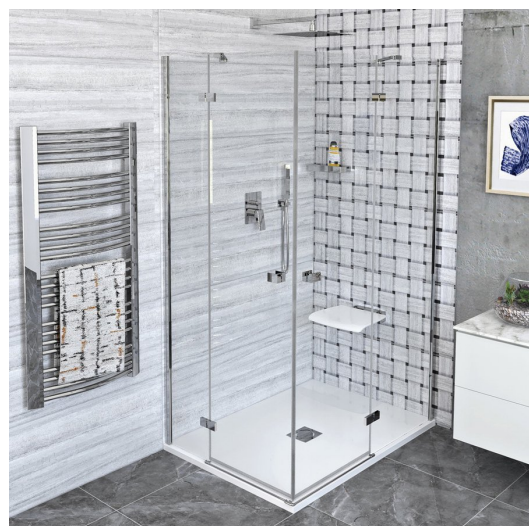

FORTIS obdĺžniková sprchová zástena 900x1500 mm, rohový vstup

Objednací kód: FL1090LFL1115R

Základné informácie

Značka: Polysan

Séria: FORTIS

Rozmery

Šírka: 900 mm

Výška: 2000 mm

Hĺbka: 1500 mm

Vlastnosti

Farba profilu: Chróm - Leštený hliník

Tvar: Obdĺžnik s rohovým vstupom

Typ otvárania: Otváracie dvojkrídlové

Šírka vstupu: 795 mm

Typ výplne: Číre sklo

Úprava skla: Antidrop

Hrúbka skla: 8 mm

Vlastnosti: Bezrámové prevedenie

Hmotnosť / ks: 100.0 kg

Balenie: 2 ks

Záruka: 2 roky