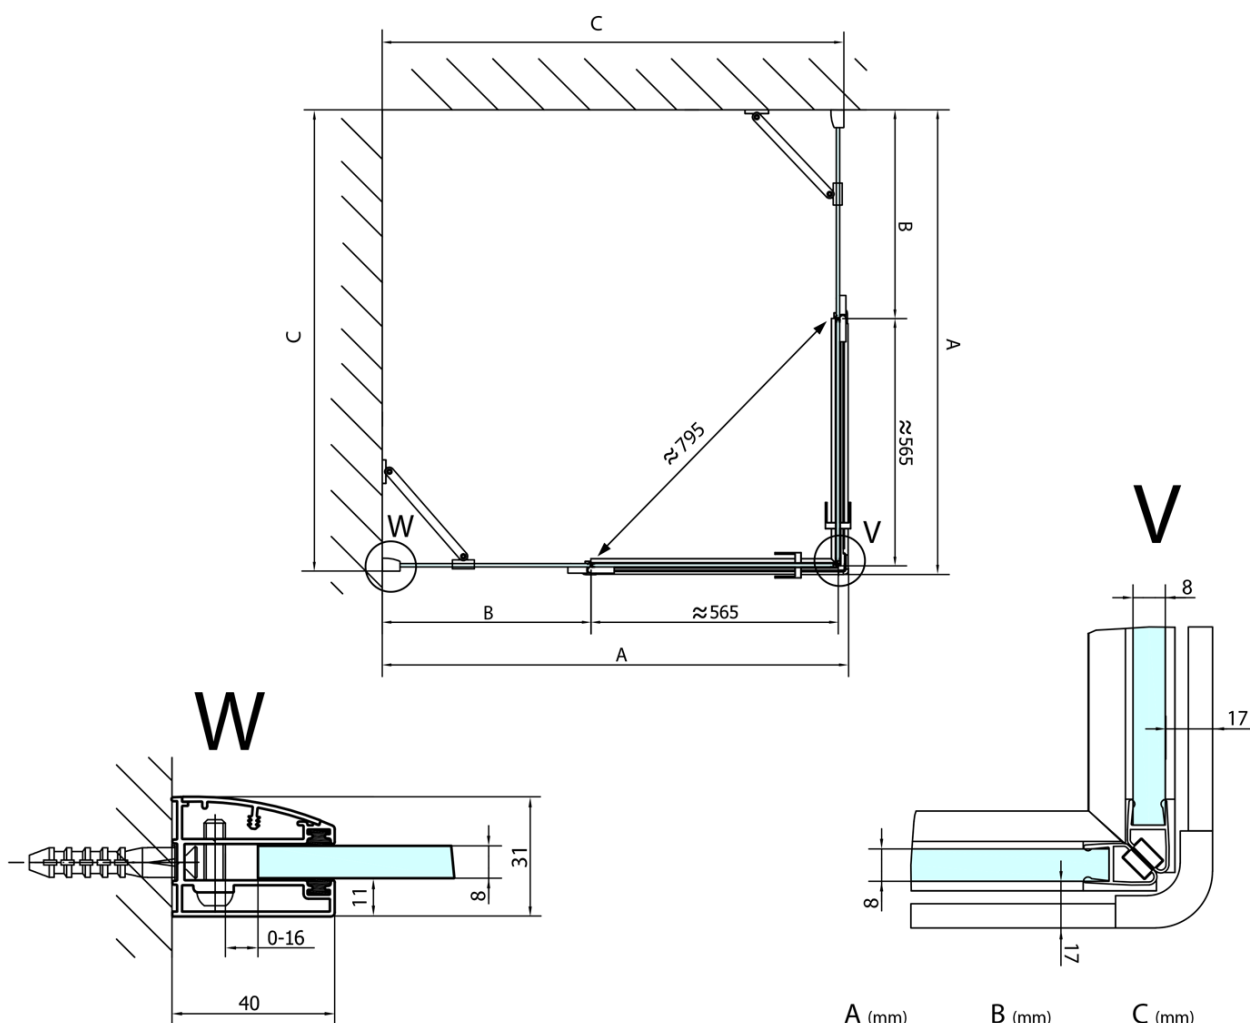

## Rozmery

Šírka: 900 mm

Výška: 2000 mm

Hĺbka: 1100 mm

## Vlastnosti

Farba profilu: Chróm - Leštený hliník

Tvar: Obdĺžnik s rohovým vstupom

Typ otvárania: Otváracie dvojkrídlové

Šírka vstupu: 795 mm

Typ výplne: Číre sklo

Úprava skla: Antidrop

Hrúbka skla: 8 mm

Vlastnosti: Bezrámové prevedenie

Hmotnosť / ks: 91.0 kg

Balenie: 2 ks

Záruka: 2 roky

Technický list

FL10xxL  
FL11xxL

FL10xxR  
FL11xxR

**FORTIS obdĺžniková sprchová zástena 900x1100 mm,  
rohový vstup**

	A (mm)	B (mm)	C (mm)
FL1080	785-801	≈ 210	779-795
FL1090	885-901	≈ 310	879-895
FL1010	985-1001	≈ 410	979-995
FL1011	1085-1101	≈ 510	1079-1095
FL1012	1185-1201	≈ 610	1179-1195
FL1113	1285-1301	≈ 710	1279-1295
FL1114	1385-1401	≈ 810	1379-1395
FL1115	1485-1501	≈ 910	1479-1495