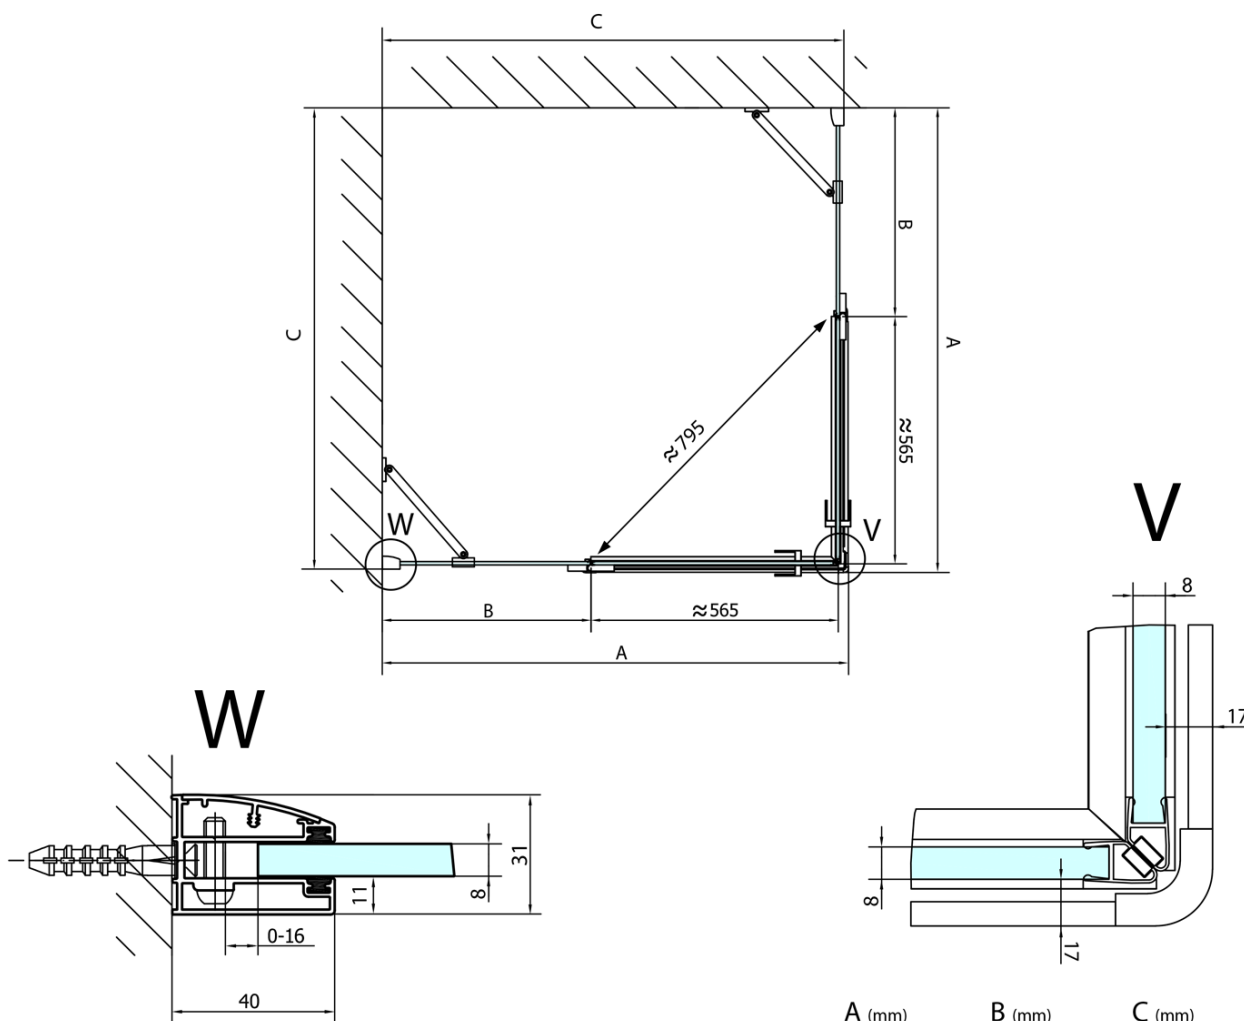

## Rozmery

Šírka: 1000 mm

Výška: 2000 mm

Hĺbka: 800 mm

## Vlastnosti

Farba profilu: Chróm - Leštený hliník

Tvar: Obdĺžnik s rohovým vstupom

Typ otvárania: Otváracie dvojkrídlové

Šírka vstupu: 795 mm

Typ výplne: Číre sklo

Úprava skla: Antidrop

Hrúbka skla: 8 mm

Vlastnosti: Bezrámové prevedenie

Hmotnosť / ks: 89.0 kg

Balenie: 2 ks

Záruka: 2 roky

Technický list

FL10xxL  
FL11xxL

FL10xxR  
FL11xxR

**FORTIS obdĺžniková sprchová zástena 1000x800 mm, rohový vstup**

	A (mm)	B (mm)	C (mm)
FL1080	785-801	≈ 210	779-795
FL1090	885-901	≈ 310	879-895
FL1010	985-1001	≈ 410	979-995
FL1011	1085-1101	≈ 510	1079-1095
FL1012	1185-1201	≈ 610	1179-1195
FL1113	1285-1301	≈ 710	1279-1295
FL1114	1385-1401	≈ 810	1379-1395
FL1115	1485-1501	≈ 910	1479-1495