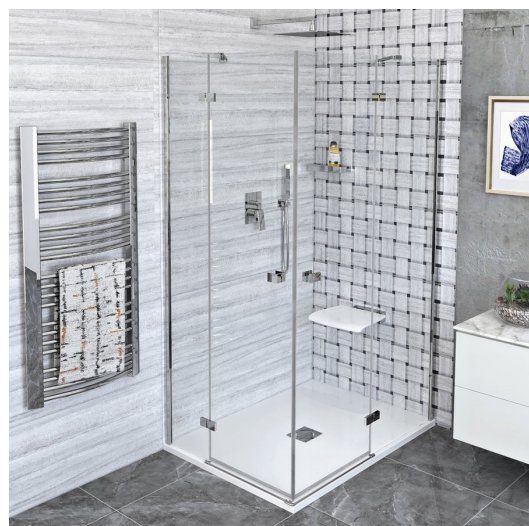

FORTIS obdĺžniková sprchová zástena 800x1500 mm, rohový vstup

Objednací kód: FL1080LFL1115R

Základné informácie

Značka: Polysan

Séria: FORTIS

Rozmery

Šírka: 800 mm

Výška: 2000 mm

Hĺbka: 1500 mm

Vlastnosti

Farba profilu: Chróm - Leštený hliník

Tvar: Obdĺžnik s rohovým vstupom

Typ otvárania: Otváracie dvojkrídlové

Šírka vstupu: 795 mm

Typ výplne: Číre sklo

Úprava skla: Antidrop

Hrúbka skla: 8 mm

Vlastnosti: Bezrámové prevedenie

Hmotnosť / ks: 100.0 kg

Balenie: 2 ks

Záruka: 2 roky