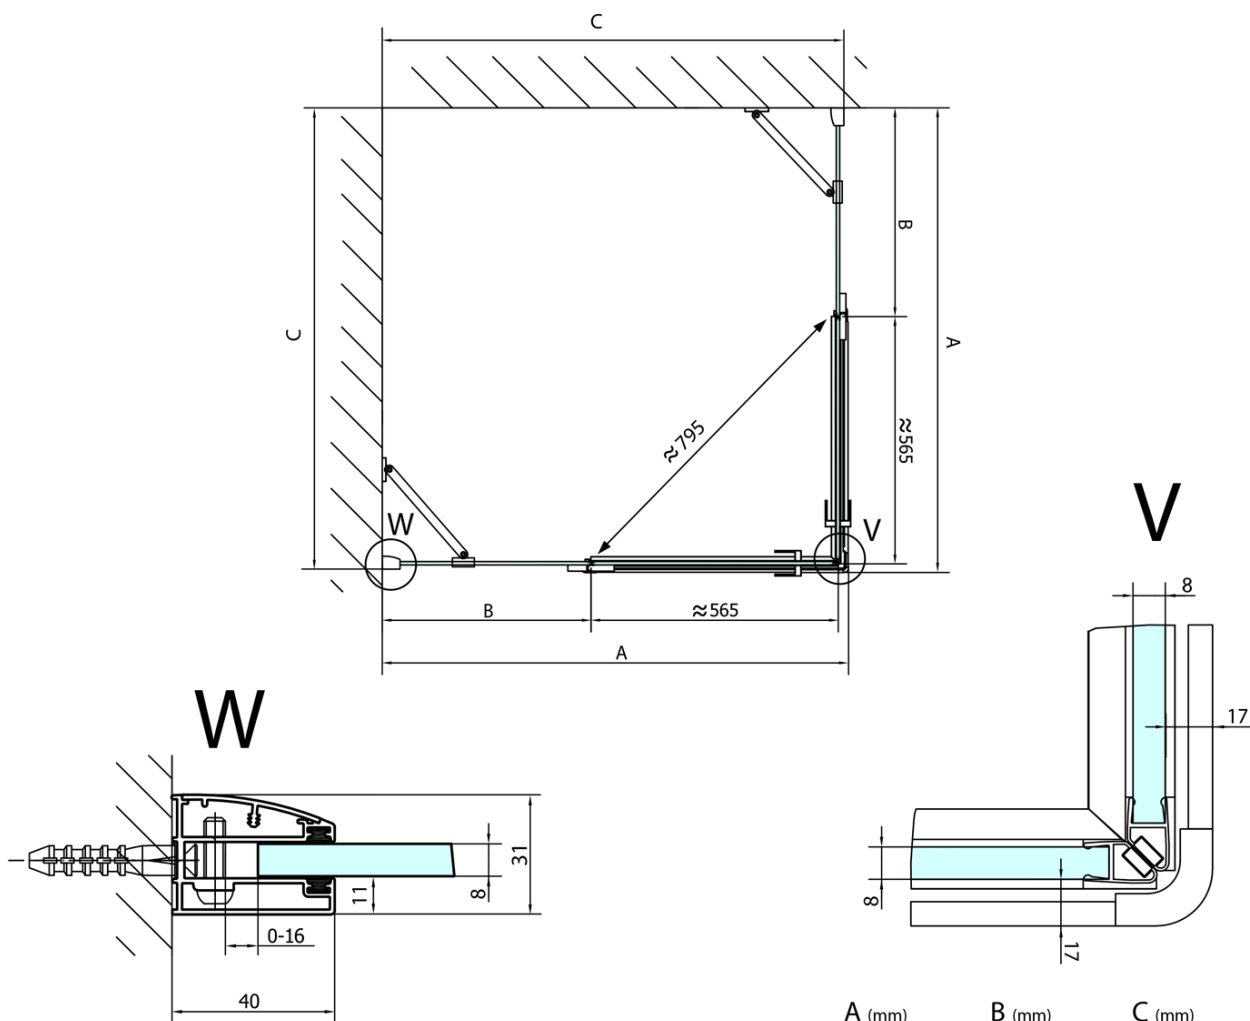

FORTIS obdĺžniková sprchová zástena 800x1000 mm, rohový vstup

Objednací kód: FL1080LFL1010R

Základné informácie

Značka: Polysan

Séria: FORTIS

Rozmery

Šírka: 800 mm

Výška: 2000 mm

Hĺbka: 1000 mm

Vlastnosti

Farba profilu: Chróm - Leštený hliník

Tvar: Obdĺžnik s rohovým vstupom

Typ otvárania: Otváracie dvojkrídlové

Šírka vstupu: 795 mm

Typ výplne: Číre sklo

Úprava skla: Antidrop

Hrúbka skla: 8 mm

Vlastnosti: Bezrámové prevedenie

Hmotnosť / ks: 89.0 kg

Balenie: 2 ks

Záruka: 2 roky

Technický list

FL10xxL
FL11xxL

FL10xxR
FL11xxR

FORTIS obdĺžniková sprchová zástena 800x1000 mm, rohový vstup

| | A (mm) | B (mm) | C (mm) |
|--------|-----------|--------|-----------|
| FL1080 | 785-801 | ≈ 210 | 779-795 |
| FL1090 | 885-901 | ≈ 310 | 879-895 |
| FL1010 | 985-1001 | ≈ 410 | 979-995 |
| FL1011 | 1085-1101 | ≈ 510 | 1079-1095 |
| FL1012 | 1185-1201 | ≈ 610 | 1179-1195 |
| FL1113 | 1285-1301 | ≈ 710 | 1279-1295 |
| FL1114 | 1385-1401 | ≈ 810 | 1379-1395 |
| FL1115 | 1485-1501 | ≈ 910 | 1479-1495 |