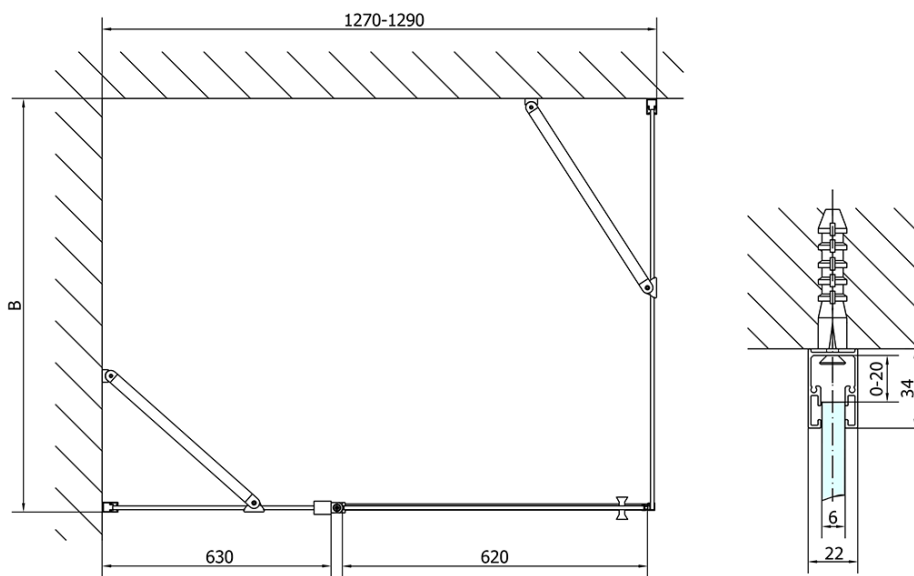

ZOOM Black obdĺžniková sprchová zástena 1300x1000mm L/P varianta

Objednací kód: ZL1313BZL3210B

Základné informácie

Značka: Polysan
Séria: ZOOM BLACK

Rozmery

Šírka: 1300 mm
Výška: 2000 mm
Hĺbka: 1000 mm

Vlastnosti

Farba profilu: Čierna mat
Tvar: Obdĺžnikové zásteny
Typ otvárania: Otváracie jednokrídlové
Smer otvárania: Univerzálne
Šírka vstupu: 620 mm
Typ výplne: Číre sklo
Úprava skla: Antidrop
Hrúbka skla: 6 mm
Vlastnosti: Bezrámové prevedenie, Otváranie von i dovnútra
Hmotnosť / ks: 73.0 kg
Balenie: 2 ks
Záruka: 2 roky

ZOOM Black obdĺžniková sprchová zástena 1300x1000mm L/P varianta

Technický list

	B
ZL1313B-ZL3270B	670-690
ZL1313B-ZL3280B	770-790
ZL1313B-ZL3290B	870-890
ZL1313B-ZL3210B	970-990