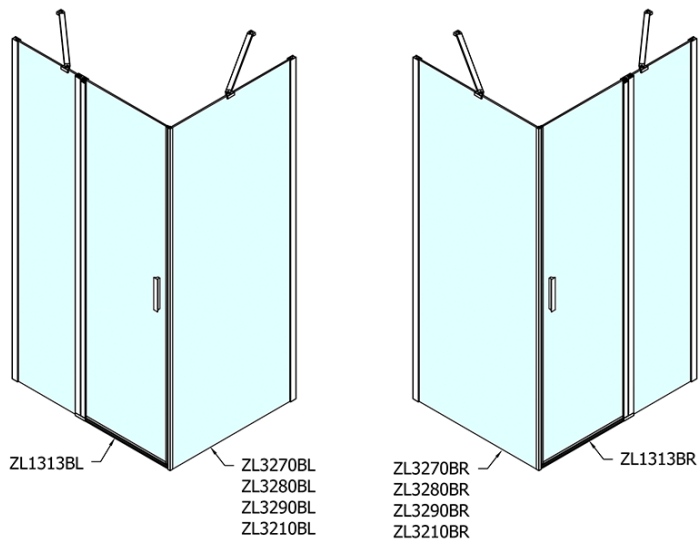

ZOOM Black obdĺžniková sprchová zástena 1300x1000mm L/P varianta

Objednací kód: ZL1313BZL3210B

Základné informácie

Značka: Polysan
Séria: ZOOM BLACK

Rozmery

Šírka: 1300 mm
Výška: 2000 mm
Hĺbka: 1000 mm

Vlastnosti

Farba profilu: Čierna mat
Tvar: Obdĺžnikové zásteny
Typ otvárania: Otváracie jednokrídlové
Smer otvárania: Univerzálne
Šírka vstupu: 620 mm
Typ výplne: Číre sklo
Úprava skla: Antidrop
Hrúbka skla: 6 mm
Vlastnosti: Bezrámové prevedenie, Otváranie von i dovnútra
Hmotnosť / ks: 73.0 kg
Balenie: 2 ks
Záruka: 2 roky

ZOOM Black obdĺžniková sprchová zástena 1300x1000mm L/P varianta

Technický list

	B
ZL1313B-ZL3270B	670-690
ZL1313B-ZL3280B	770-790
ZL1313B-ZL3290B	870-890
ZL1313B-ZL3210B	970-990