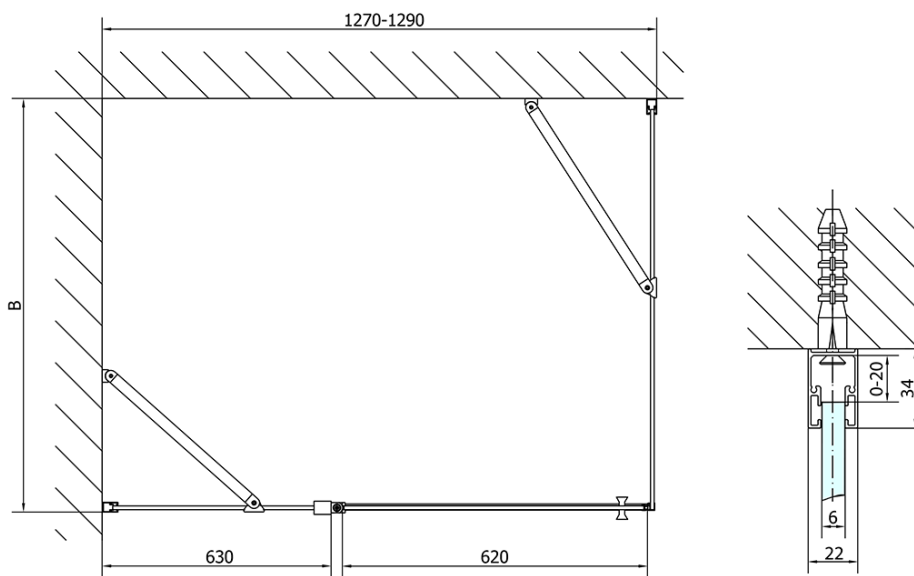

ZOOM Black obdĺžniková sprchová zástena 1300x1000mm L/P varianta

Technický list

	B
ZL1313B-ZL3270B	670-690
ZL1313B-ZL3280B	770-790
ZL1313B-ZL3290B	870-890
ZL1313B-ZL3210B	970-990