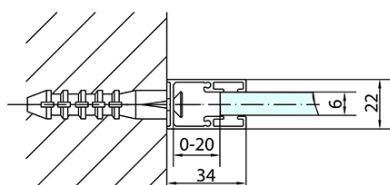

Technický list

	B
ZL1313B-ZL3270B	670-690
ZL1313B-ZL3280B	770-790
ZL1313B-ZL3290B	870-890
ZL1313B-ZL3210B	970-990