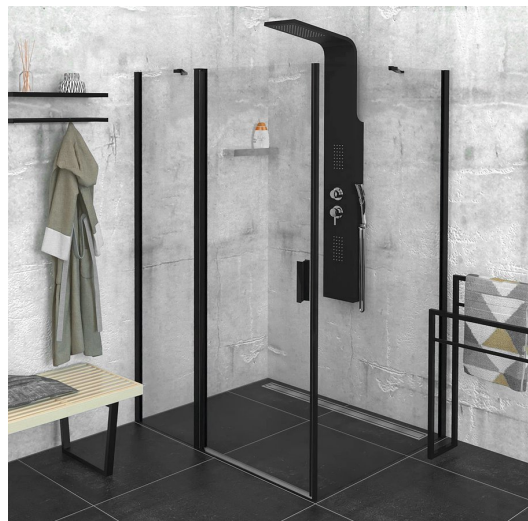

ZOOM Black obdĺžniková sprchová zástena 1300x1000mm L/P varianta

Objednací kód: ZL1313BZL3210B

Základné informácie

Značka: Polysan
Séria: ZOOM BLACK

Rozmery

Šírka: 1300 mm
Výška: 2000 mm
Hĺbka: 1000 mm

Vlastnosti

Farba profilu: Čierna mat
Tvar: Obdĺžnikové zásteny
Typ otvárania: Otváracie jednokrídlové
Smer otvárania: Univerzálne
Šírka vstupu: 620 mm
Typ výplne: Číre sklo
Úprava skla: Antidrop
Hrúbka skla: 6 mm
Vlastnosti: Bezrámové prevedenie, Otváranie von i dovnútra
Hmotnosť / ks: 73.0 kg
Balenie: 2 ks
Záruka: 2 roky

ZOOM Black obdĺžniková sprchová zástena 1300x1000mm L/P varianta

Technický list

	B
ZL1313B-ZL3270B	670-690
ZL1313B-ZL3280B	770-790
ZL1313B-ZL3290B	870-890
ZL1313B-ZL3210B	970-990