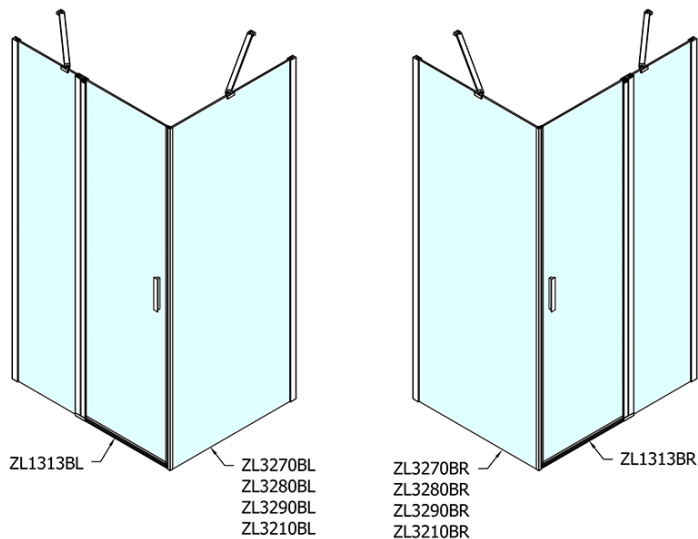

ZOOM Black obdĺžniková sprchová zástena 1300x1000mm L/P varianta

Technický list

	B
ZL1313B-ZL3270B	670-690
ZL1313B-ZL3280B	770-790
ZL1313B-ZL3290B	870-890
ZL1313B-ZL3210B	970-990