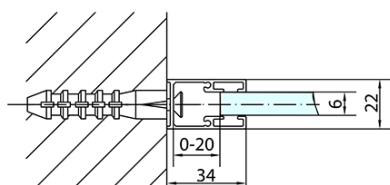

ZOOM Black obdĺžniková sprchová zástena 1300x1000mm L/P varianta

Objednací kód: ZL1313BZL3210B

Základné informácie

Značka: Polysan
Séria: ZOOM BLACK

Rozmery

Šírka: 1300 mm
Výška: 2000 mm
Hĺbka: 1000 mm

Vlastnosti

Farba profilu: Čierna mat
Tvar: Obdĺžnikové zásteny
Typ otvárania: Otváracie jednokrídlové
Smer otvárania: Univerzálne
Šírka vstupu: 620 mm
Typ výplne: Číre sklo
Úprava skla: Antidrop
Hrúbka skla: 6 mm
Vlastnosti: Bezrámové prevedenie, Otváranie von i dovnútra
Hmotnosť / ks: 73.0 kg
Balenie: 2 ks
Záruka: 2 roky

ZOOM Black obdĺžniková sprchová zástena 1300x1000mm L/P varianta

Technický list

	B
ZL1313B-ZL3270B	670-690
ZL1313B-ZL3280B	770-790
ZL1313B-ZL3290B	870-890
ZL1313B-ZL3210B	970-990