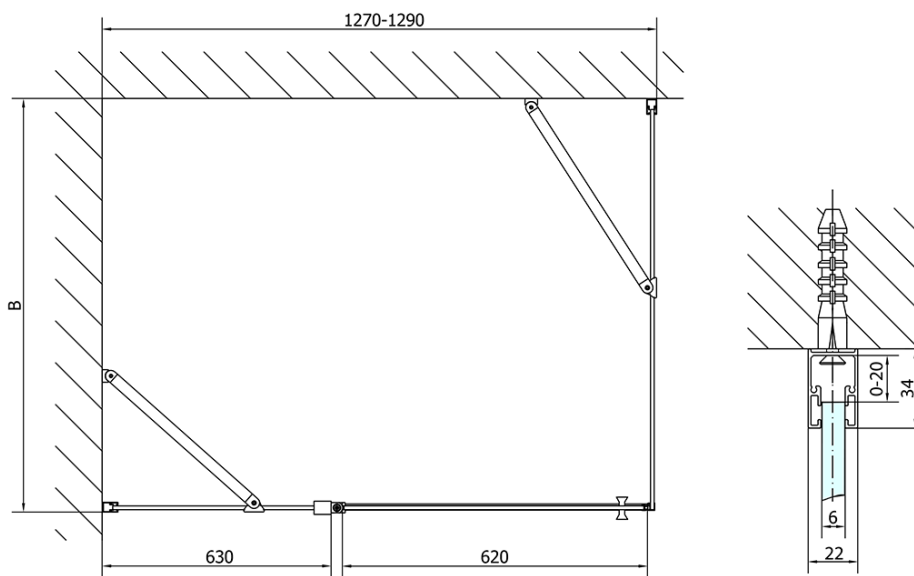

ZOOM Black obdĺžniková sprchová zástena 1300x900mm L/P varianta

Objednací kód: ZL1313BZL3290B

Základné informácie

Značka: Polysan
Séria: ZOOM BLACK

Rozmery

Šírka: 1300 mm
Výška: 2000 mm
Hĺbka: 900 mm

Vlastnosti

Farba profilu: Čierna mat
Tvar: Obdĺžnikové zásteny
Typ otvárania: Otváracie jednokrídlové
Smer otvárania: Univerzálne
Šírka vstupu: 620 mm
Typ výplne: Číre sklo
Úprava skla: Antidrop
Hrúbka skla: 6 mm
Vlastnosti: Bezrámové prevedenie, Otváranie von i dovnútra
Hmotnosť / ks: 70.0 kg
Balenie: 2 ks
Záruka: 2 roky

ZOOM Black obdĺžniková sprchová zástena
1300x900mm L/P varianta

Technický list

	B
ZL1313B-ZL3270B	670-690
ZL1313B-ZL3280B	770-790
ZL1313B-ZL3290B	870-890
ZL1313B-ZL3210B	970-990