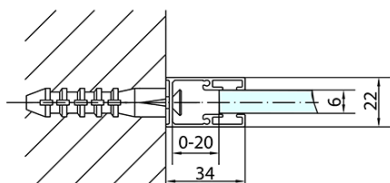

ZOOM Black obdĺžniková sprchová zástena 1300x900mm L/P varianta

Objednací kód: ZL1313BZL3290B

Základné informácie

Značka: Polysan
Séria: ZOOM BLACK

Rozmery

Šírka: 1300 mm
Výška: 2000 mm
Hĺbka: 900 mm

Vlastnosti

Farba profilu: Čierna mat
Tvar: Obdĺžnikové zásteny
Typ otvárania: Otváracie jednokrídlové
Smer otvárania: Univerzálne
Šírka vstupu: 620 mm
Typ výplne: Číre sklo
Úprava skla: Antidrop
Hrúbka skla: 6 mm
Vlastnosti: Bezrámové prevedenie, Otváranie von i dovnútra
Hmotnosť / ks: 70.0 kg
Balenie: 2 ks
Záruka: 2 roky

ZOOM Black obdĺžniková sprchová zástena 1300x900mm L/P varianta

Technický list

	B
ZL1313B-ZL3270B	670-690
ZL1313B-ZL3280B	770-790
ZL1313B-ZL3290B	870-890
ZL1313B-ZL3210B	970-990