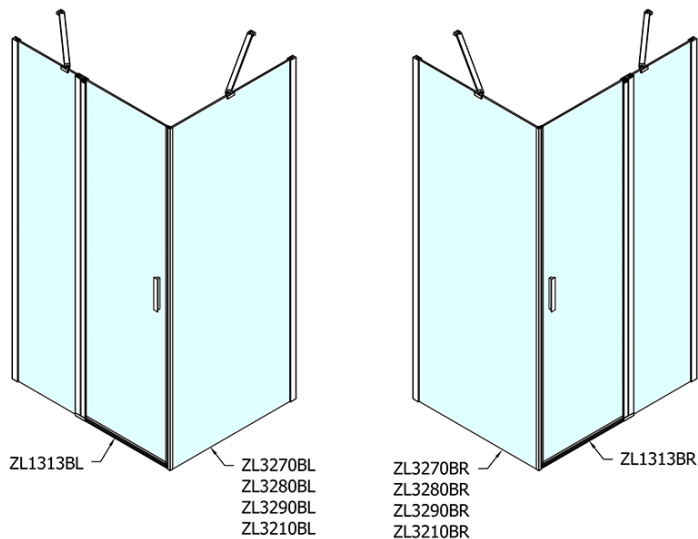

ZOOM Black obdĺžniková sprchová zástena 1300x900mm L/P varianta

Objednací kód: ZL1313BZL3290B

Základné informácie

Značka: Polysan
Séria: ZOOM BLACK

Rozmery

Šírka: 1300 mm
Výška: 2000 mm
Hĺbka: 900 mm

Vlastnosti

Farba profilu: Čierna mat
Tvar: Obdĺžnikové zásteny
Typ otvárania: Otváracie jednokrídlové
Smer otvárania: Univerzálne
Šírka vstupu: 620 mm
Typ výplne: Číre sklo
Úprava skla: Antidrop
Hrúbka skla: 6 mm
Vlastnosti: Bezrámové prevedenie, Otváranie von i dovnútra
Hmotnosť / ks: 70.0 kg
Balenie: 2 ks
Záruka: 2 roky

ZOOM Black obdĺžniková sprchová zástena
1300x900mm L/P varianta

Technický list

	B
ZL1313B-ZL3270B	670-690
ZL1313B-ZL3280B	770-790
ZL1313B-ZL3290B	870-890
ZL1313B-ZL3210B	970-990