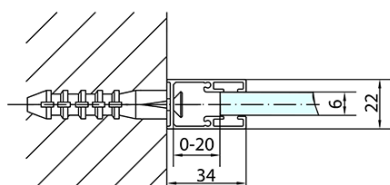

ZOOM Black obdĺžniková sprchová zástena 1300x900mm L/P varianta

Objednací kód: ZL1313BZL3290B

Základné informácie

Značka: Polysan
Séria: ZOOM BLACK

Rozmery

Šírka: 1300 mm
Výška: 2000 mm
Hĺbka: 900 mm

Vlastnosti

Farba profilu: Čierna mat
Tvar: Obdĺžnikové zásteny
Typ otvárania: Otváracie jednokrídlové
Smer otvárania: Univerzálne
Šírka vstupu: 620 mm
Typ výplne: Číre sklo
Úprava skla: Antidrop
Hrúbka skla: 6 mm
Vlastnosti: Bezrámové prevedenie, Otváranie von i dovnútra
Hmotnosť / ks: 70.0 kg
Balenie: 2 ks
Záruka: 2 roky

ZOOM Black obdĺžniková sprchová zástena 1300x900mm L/P varianta

Technický list

	B
ZL1313B-ZL3270B	670-690
ZL1313B-ZL3280B	770-790
ZL1313B-ZL3290B	870-890
ZL1313B-ZL3210B	970-990