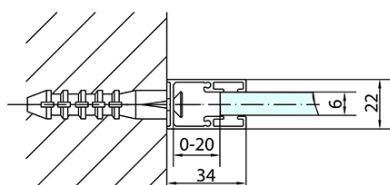

ZOOM Black obdĺžniková sprchová zástena 1300x900mm L/P varianta

Objednací kód: ZL1313BZL3290B

Základné informácie

Značka: Polysan
Séria: ZOOM BLACK

Rozmery

Šírka: 1300 mm
Výška: 2000 mm
Hĺbka: 900 mm

Vlastnosti

Farba profilu: Čierna mat
Tvar: Obdĺžnikové zásteny
Typ otvárania: Otváracie jednokrídlové
Smer otvárania: Univerzálne
Šírka vstupu: 620 mm
Typ výplne: Číre sklo
Úprava skla: Antidrop
Hrúbka skla: 6 mm
Vlastnosti: Bezrámové prevedenie, Otváranie von i dovnútra
Hmotnosť / ks: 70.0 kg
Balenie: 2 ks
Záruka: 2 roky

ZOOM Black obdĺžniková sprchová zástena
1300x900mm L/P varianta

Technický list

	B
ZL1313B-ZL3270B	670-690
ZL1313B-ZL3280B	770-790
ZL1313B-ZL3290B	870-890
ZL1313B-ZL3210B	970-990