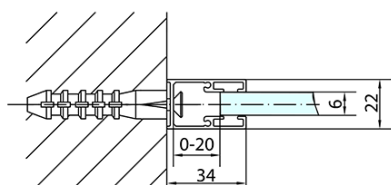

ZOOM Black obdĺžniková sprchová zástena 1300x800mm L/P varianta

Objednací kód: ZL1313BZL3280B

Základné informácie

Značka: Polysan
Séria: ZOOM BLACK

Rozmery

Šírka: 1300 mm
Výška: 2000 mm
Hĺbka: 800 mm

Vlastnosti

Farba profilu: Čierna mat
Tvar: Obdĺžnikové zásteny
Typ otvárania: Otváracie jednokrídlové
Smer otvárania: Univerzálne
Šírka vstupu: 620 mm
Typ výplne: Číre sklo
Úprava skla: Antidrop
Hrúbka skla: 6 mm
Vlastnosti: Bezrámové prevedenie, Otváranie von i dovnútra
Hmotnosť / ks: 67.0 kg
Balenie: 2 ks
Záruka: 2 roky

ZOOM Black obdĺžniková sprchová zástena 1300x800mm L/P varianta

Technický list

	B
ZL1313B-ZL3270B	670-690
ZL1313B-ZL3280B	770-790
ZL1313B-ZL3290B	870-890
ZL1313B-ZL3210B	970-990