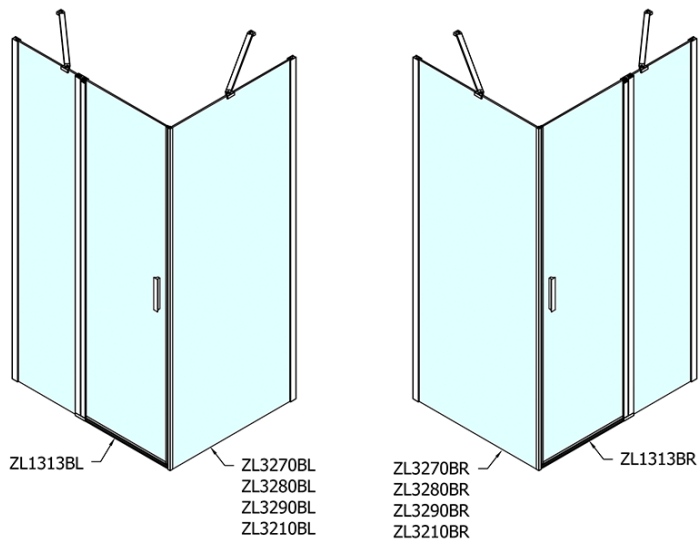

ZOOM Black obdĺžniková sprchová zástena 1300x800mm L/P varianta

Technický list

	B
ZL1313B-ZL3270B	670-690
ZL1313B-ZL3280B	770-790
ZL1313B-ZL3290B	870-890
ZL1313B-ZL3210B	970-990