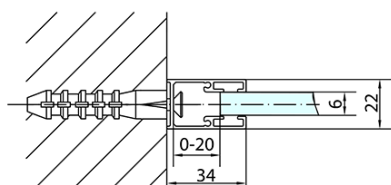

Technický list

	B
ZL1313B-ZL3270B	670-690
ZL1313B-ZL3280B	770-790
ZL1313B-ZL3290B	870-890
ZL1313B-ZL3210B	970-990