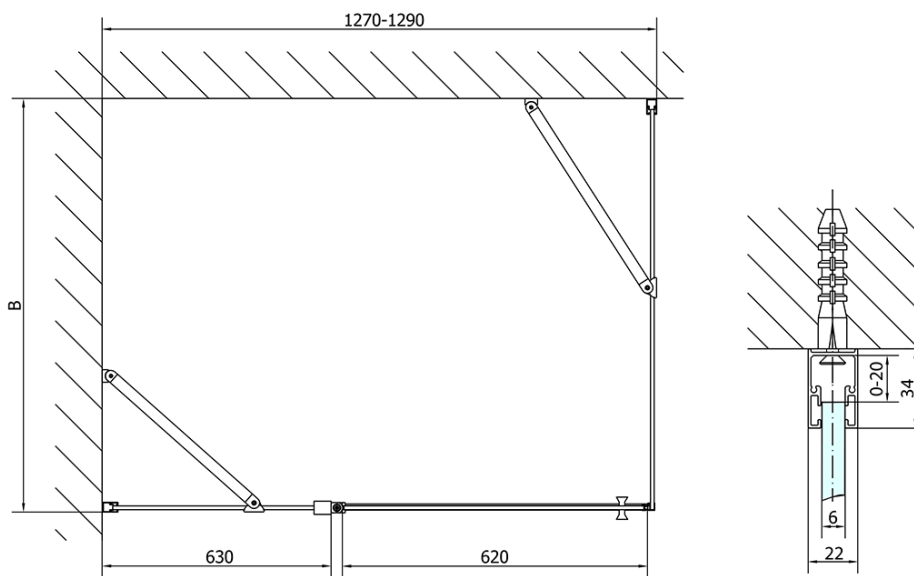

ZOOM Black obdĺžniková sprchová zástena 1300x800mm L/P varianta

Objednací kód: ZL1313BZL3280B

Základné informácie

Značka: Polysan
Séria: ZOOM BLACK

Rozmery

Šírka: 1300 mm
Výška: 2000 mm
Hĺbka: 800 mm

Vlastnosti

Farba profilu: Čierna mat
Tvar: Obdĺžnikové zásteny
Typ otvárania: Otváracie jednokrídlové
Smer otvárania: Univerzálne
Šírka vstupu: 620 mm
Typ výplne: Číre sklo
Úprava skla: Antidrop
Hrúbka skla: 6 mm
Vlastnosti: Bezrámové prevedenie, Otváranie von i dovnútra
Hmotnosť / ks: 67.0 kg
Balenie: 2 ks
Záruka: 2 roky

ZOOM Black obdĺžniková sprchová zástena 1300x800mm L/P varianta

Technický list

	B
ZL1313B-ZL3270B	670-690
ZL1313B-ZL3280B	770-790
ZL1313B-ZL3290B	870-890
ZL1313B-ZL3210B	970-990