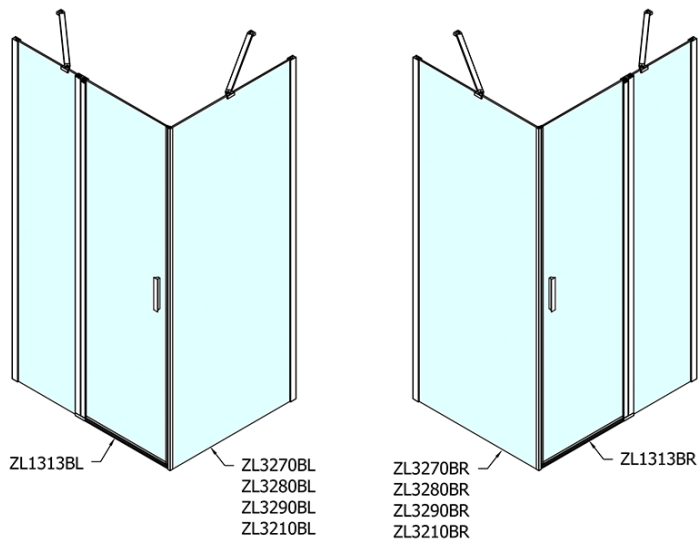

ZOOM Black obdĺžniková sprchová zástena 1300x800mm L/P varianta

Objednací kód: ZL1313BZL3280B

Základné informácie

Značka: Polysan
Séria: ZOOM BLACK

Rozmery

Šírka: 1300 mm
Výška: 2000 mm
Hĺbka: 800 mm

Vlastnosti

Farba profilu: Čierna mat
Tvar: Obdĺžnikové zásteny
Typ otvárania: Otváracie jednokrídlové
Smer otvárania: Univerzálne
Šírka vstupu: 620 mm
Typ výplne: Číre sklo
Úprava skla: Antidrop
Hrúbka skla: 6 mm
Vlastnosti: Bezrámové prevedenie, Otváranie von i dovnútra
Hmotnosť / ks: 67.0 kg
Balenie: 2 ks
Záruka: 2 roky

ZOOM Black obdĺžniková sprchová zástena 1300x800mm L/P varianta

Technický list

	B
ZL1313B-ZL3270B	670-690
ZL1313B-ZL3280B	770-790
ZL1313B-ZL3290B	870-890
ZL1313B-ZL3210B	970-990