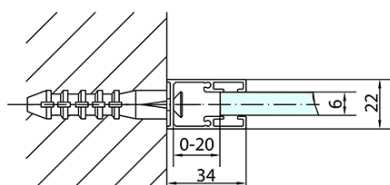

ZOOM Black obdĺžniková sprchová zástena 1300x800mm L/P varianta

Objednací kód: ZL1313BZL3280B

Základné informácie

Značka: Polysan
Séria: ZOOM BLACK

Rozmery

Šírka: 1300 mm
Výška: 2000 mm
Hĺbka: 800 mm

Vlastnosti

Farba profilu: Čierna mat
Tvar: Obdĺžnikové zásteny
Typ otvárania: Otváracie jednokrídlové
Smer otvárania: Univerzálne
Šírka vstupu: 620 mm
Typ výplne: Číre sklo
Úprava skla: Antidrop
Hrúbka skla: 6 mm
Vlastnosti: Bezrámové prevedenie, Otváranie von i dovnútra
Hmotnosť / ks: 67.0 kg
Balenie: 2 ks
Záruka: 2 roky

ZOOM Black obdĺžniková sprchová zástena 1300x800mm L/P varianta

Technický list

	B
ZL1313B-ZL3270B	670-690
ZL1313B-ZL3280B	770-790
ZL1313B-ZL3290B	870-890
ZL1313B-ZL3210B	970-990