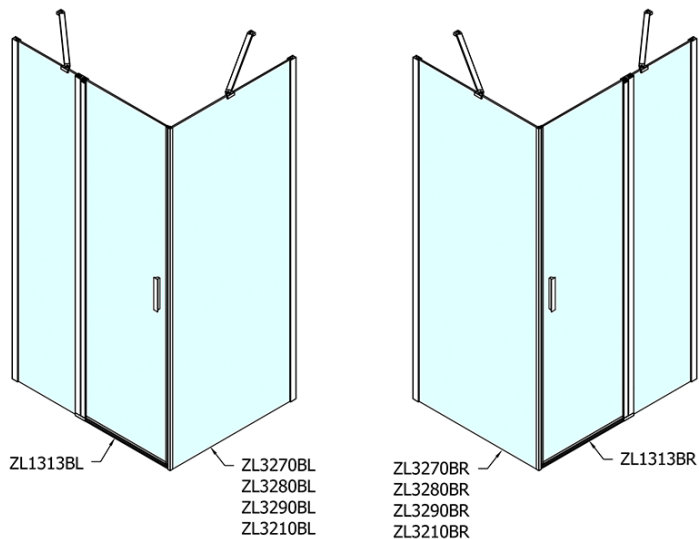

ZOOM Black obdĺžniková sprchová zástena 1300x800mm L/P varianta

Objednací kód: ZL1313BZL3280B

Základné informácie

Značka: Polysan
Séria: ZOOM BLACK

Rozmery

Šírka: 1300 mm
Výška: 2000 mm
Hĺbka: 800 mm

Vlastnosti

Farba profilu: Čierna mat
Tvar: Obdĺžnikové zásteny
Typ otvárania: Otváracie jednokrídlové
Smer otvárania: Univerzálne
Šírka vstupu: 620 mm
Typ výplne: Číre sklo
Úprava skla: Antidrop
Hrúbka skla: 6 mm
Vlastnosti: Bezrámové prevedenie, Otváranie von i dovnútra
Hmotnosť / ks: 67.0 kg
Balenie: 2 ks
Záruka: 2 roky

ZOOM Black obdĺžniková sprchová zástena 1300x800mm L/P varianta

Technický list

	B
ZL1313B-ZL3270B	670-690
ZL1313B-ZL3280B	770-790
ZL1313B-ZL3290B	870-890
ZL1313B-ZL3210B	970-990