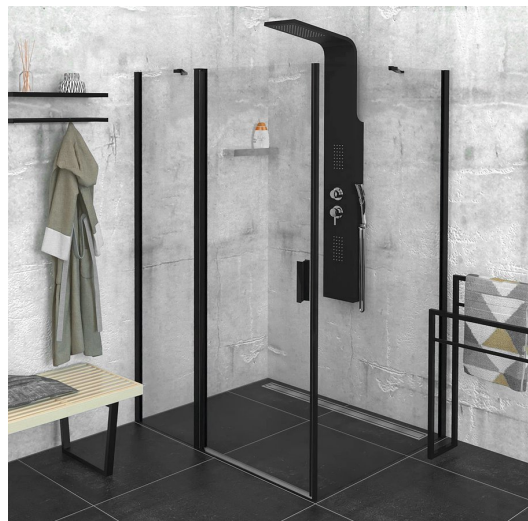

# ZOOM Black obdĺžniková sprchová zástena 1300x800mm L/P varianta

Objednací kód: ZL1313BZL3280B

## Základné informácie

Značka: Polysan  
Séria: ZOOM BLACK

## Rozmery

Šírka: 1300 mm  
Výška: 2000 mm  
Hĺbka: 800 mm

## Vlastnosti

Farba profilu: Čierna mat  
Tvar: Obdĺžnikové zásteny  
Typ otvárania: Otváracie jednokrídlové  
Smer otvárania: Univerzálne  
Šírka vstupu: 620 mm  
Typ výplne: Číre sklo  
Úprava skla: Antidrop  
Hrúbka skla: 6 mm  
Vlastnosti: Bezrámové prevedenie, Otváranie von i dovnútra  
Hmotnosť / ks: 67.0 kg  
Balenie: 2 ks  
Záruka: 2 roky