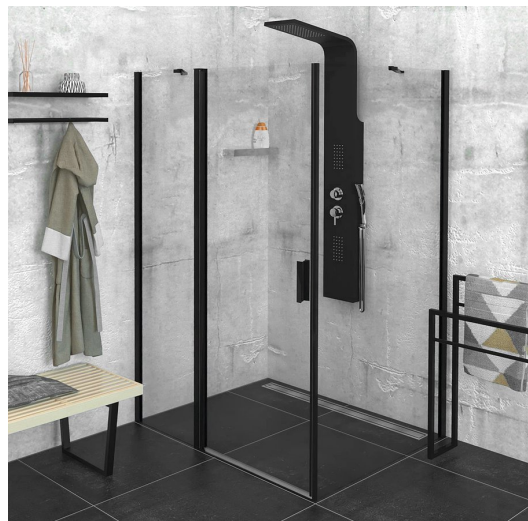

ZOOM Black obdĺžniková sprchová zástena 1300x800mm L/P varianta

Objednací kód: ZL1313BZL3280B

Základné informácie

Značka: Polysan
Séria: ZOOM BLACK

Rozmery

Šírka: 1300 mm
Výška: 2000 mm
Hĺbka: 800 mm

Vlastnosti

Farba profilu: Čierna mat
Tvar: Obdĺžnikové zásteny
Typ otvárania: Otváracie jednokrídlové
Smer otvárania: Univerzálne
Šírka vstupu: 620 mm
Typ výplne: Číre sklo
Úprava skla: Antidrop
Hrúbka skla: 6 mm
Vlastnosti: Bezrámové prevedenie, Otváranie von i dovnútra
Hmotnosť / ks: 67.0 kg
Balenie: 2 ks
Záruka: 2 roky

ZOOM Black obdĺžniková sprchová zástena 1300x800mm L/P varianta

Technický list

	B
ZL1313B-ZL3270B	670-690
ZL1313B-ZL3280B	770-790
ZL1313B-ZL3290B	870-890
ZL1313B-ZL3210B	970-990