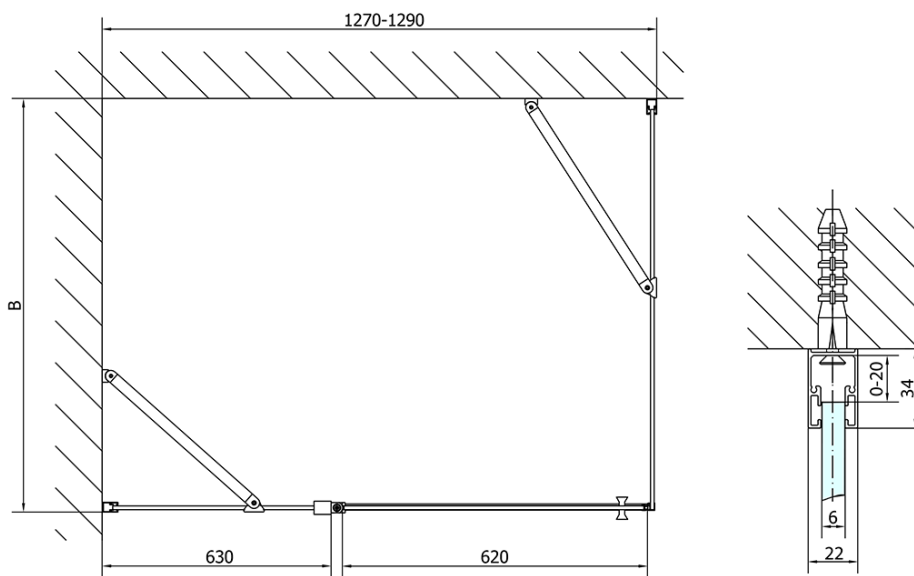

ZOOM Black obdĺžniková sprchová zástena 1300x800mm L/P varianta

Technický list

	B
ZL1313B-ZL3270B	670-690
ZL1313B-ZL3280B	770-790
ZL1313B-ZL3290B	870-890
ZL1313B-ZL3210B	970-990