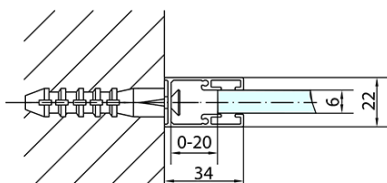

ZOOM Black obdĺžniková sprchová zástena 1100x1000mm L/P varianta

Objednací kód: ZL1311BZL3210B

Základné informácie

Značka: Polysan
Séria: ZOOM BLACK

Rozmery

Šírka: 1100 mm
Výška: 2000 mm
Hĺbka: 1000 mm

Vlastnosti

Farba profilu: Čierna mat
Tvar: Obdĺžnikové zásteny
Typ otvárania: Otváracie jednokrídlové
Smer otvárania: Univerzálne
Šírka vstupu: 570 mm
Typ výplne: Číre sklo
Úprava skla: Antidrop
Hrúbka skla: 6 mm
Vlastnosti: Bezrámové prevedenie, Otváranie von i dovnútra
Hmotnosť / ks: 67.0 kg
Balenie: 2 ks
Záruka: 2 roky

ZOOM Black obdĺžniková sprchová zástena 1100x1000mm L/P varianta

Technický list

	B
ZL1311B-ZL3270B	670-690
ZL1311B-ZL3280B	770-790
ZL1311B-ZL3290B	870-890
ZL1311B-ZL3210B	970-990