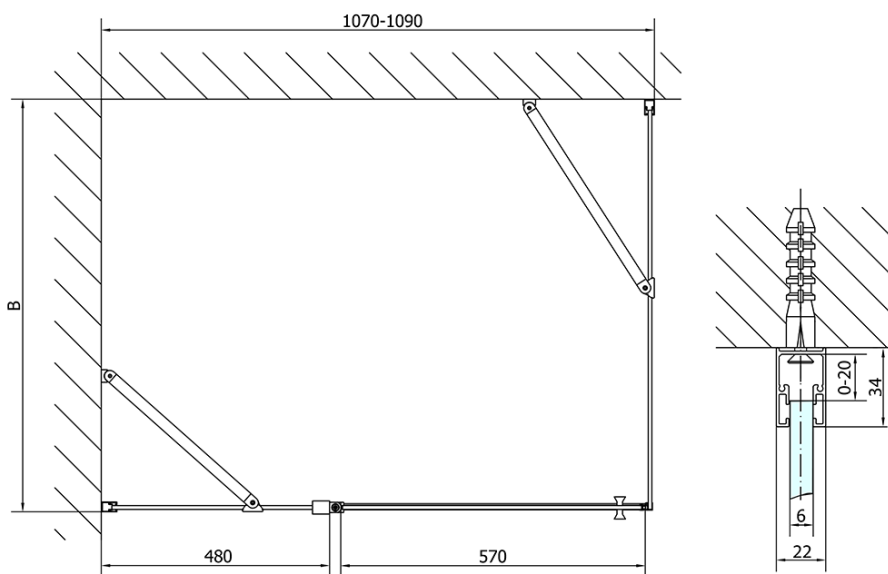

ZOOM Black obdĺžniková sprchová zástena 1100x1000mm L/P varianta

Technický list

	B
ZL1311B-ZL3270B	670-690
ZL1311B-ZL3280B	770-790
ZL1311B-ZL3290B	870-890
ZL1311B-ZL3210B	970-990