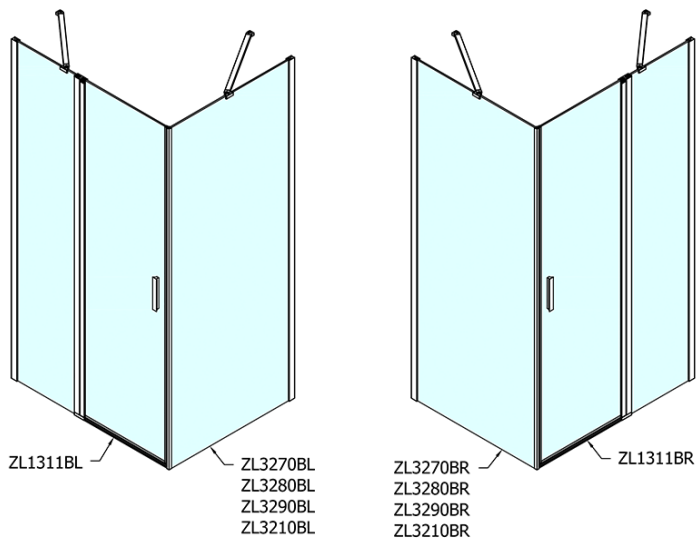

ZOOM Black obdĺžniková sprchová zástena 1100x1000mm L/P varianta

Technický list

	B
ZL1311B-ZL3270B	670-690
ZL1311B-ZL3280B	770-790
ZL1311B-ZL3290B	870-890
ZL1311B-ZL3210B	970-990