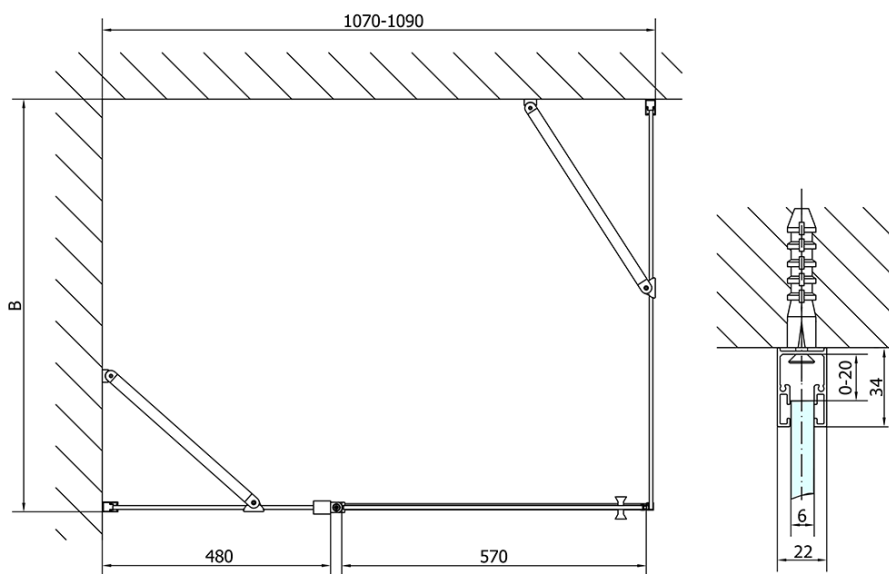

ZOOM Black obdĺžniková sprchová zástena 1100x1000mm L/P varianta

Objednací kód: ZL1311BZL3210B

Základné informácie

Značka: Polysan
Séria: ZOOM BLACK

Rozmery

Šírka: 1100 mm
Výška: 2000 mm
Hĺbka: 1000 mm

Vlastnosti

Farba profilu: Čierna mat
Tvar: Obdĺžnikové zásteny
Typ otvárania: Otváracie jednokrídlové
Smer otvárania: Univerzálne
Šírka vstupu: 570 mm
Typ výplne: Číre sklo
Úprava skla: Antidrop
Hrúbka skla: 6 mm
Vlastnosti: Bezrámové prevedenie, Otváranie von i dovnútra
Hmotnosť / ks: 67.0 kg
Balenie: 2 ks
Záruka: 2 roky

ZOOM Black obdĺžniková sprchová zástena 1100x1000mm L/P varianta

Technický list

	B
ZL1311B-ZL3270B	670-690
ZL1311B-ZL3280B	770-790
ZL1311B-ZL3290B	870-890
ZL1311B-ZL3210B	970-990