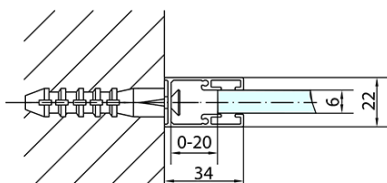

## Rozmery

Šírka: 1100 mm  
Výška: 2000 mm  
Hĺbka: 1000 mm

## Vlastnosti

Farba profilu: Čierna mat  
Tvar: Obdĺžnikové zásteny  
Typ otvárania: Otváracie jednokrídlové  
Smer otvárania: Univerzálne  
Šírka vstupu: 570 mm  
Typ výplne: Číre sklo  
Úprava skla: Antidrop  
Hrúbka skla: 6 mm  
Vlastnosti: Bezrámové prevedenie, Otváranie von i dovnútra  
Hmotnosť / ks: 67.0 kg  
Balenie: 2 ks  
Záruka: 2 roky

# ZOOM Black obdĺžniková sprchová zástena 1100x1000mm L/P varianta