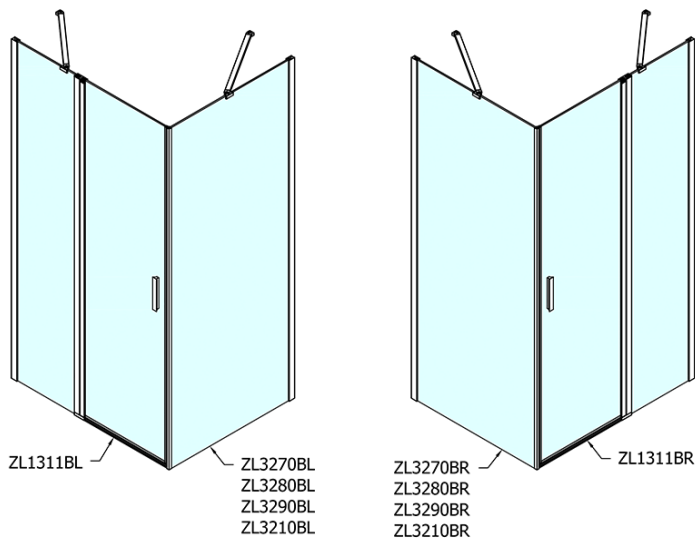

ZOOM Black obdĺžniková sprchová zástena 1100x1000mm L/P varianta

Objednací kód: ZL1311BZL3210B

Základné informácie

Značka: Polysan
Séria: ZOOM BLACK

Rozmery

Šírka: 1100 mm
Výška: 2000 mm
Hĺbka: 1000 mm

Vlastnosti

Farba profilu: Čierna mat
Tvar: Obdĺžnikové zásteny
Typ otvárania: Otváracie jednokrídlové
Smer otvárania: Univerzálne
Šírka vstupu: 570 mm
Typ výplne: Číre sklo
Úprava skla: Antidrop
Hrúbka skla: 6 mm
Vlastnosti: Bezrámové prevedenie, Otváranie von i dovnútra
Hmotnosť / ks: 67.0 kg
Balenie: 2 ks
Záruka: 2 roky

ZOOM Black obdĺžniková sprchová zástena 1100x1000mm L/P varianta

Technický list

	B
ZL1311B-ZL3270B	670-690
ZL1311B-ZL3280B	770-790
ZL1311B-ZL3290B	870-890
ZL1311B-ZL3210B	970-990