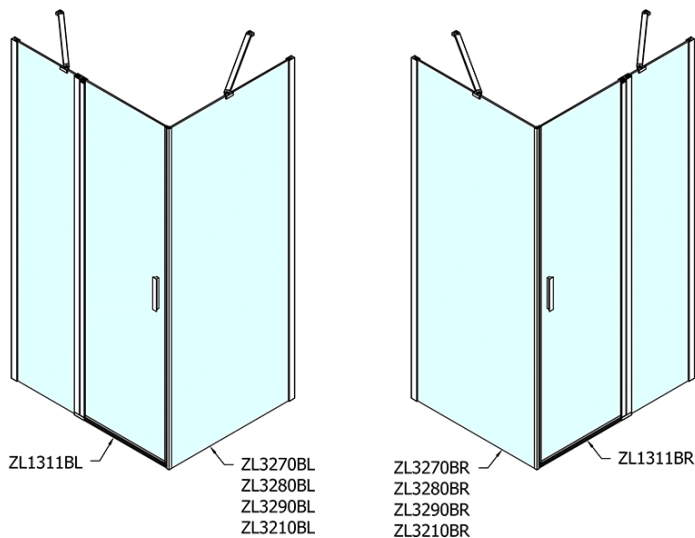

ZOOM Black obdĺžniková sprchová zástena 1100x1000mm L/P varianta

Technický list

	B
ZL1311B-ZL3270B	670-690
ZL1311B-ZL3280B	770-790
ZL1311B-ZL3290B	870-890
ZL1311B-ZL3210B	970-990