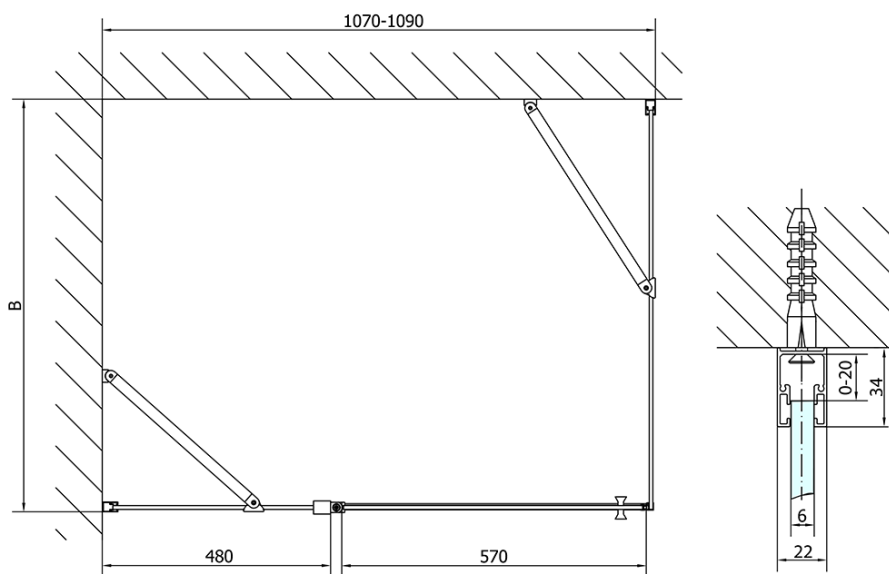

ZOOM Black obdĺžniková sprchová zástena 1100x1000mm L/P varianta

Technický list

	B
ZL1311B-ZL3270B	670-690
ZL1311B-ZL3280B	770-790
ZL1311B-ZL3290B	870-890
ZL1311B-ZL3210B	970-990