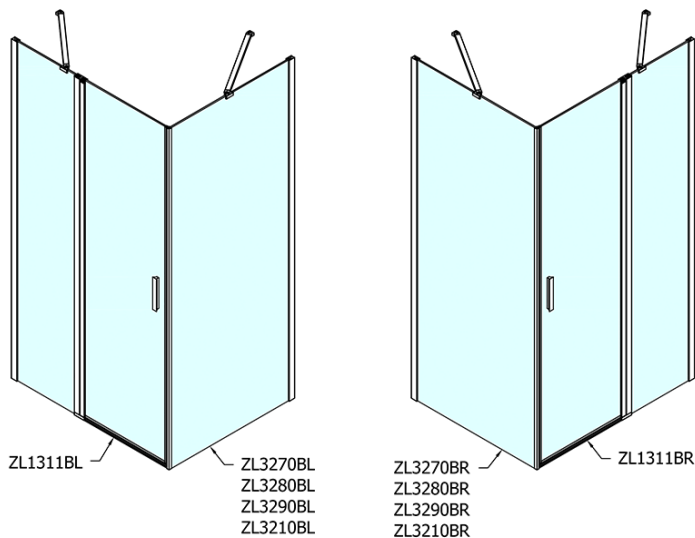

ZOOM Black obdĺžniková sprchová zástena 1100x900mm L/P varianta

Objednací kód: ZL1311BZL3290B

Základné informácie

Značka: Polysan
Séria: ZOOM BLACK

Rozmery

Šírka: 1100 mm
Výška: 2000 mm
Hĺbka: 900 mm

Vlastnosti

Farba profilu: Čierna mat
Tvar: Obdĺžnikové zásteny
Typ otvárania: Otváracie jednokrídlové
Smer otvárania: Univerzálne
Šírka vstupu: 570 mm
Typ výplne: Číre sklo
Úprava skla: Antidrop
Hrúbka skla: 6 mm
Vlastnosti: Bezrámové prevedenie, Otváranie von i dovnútra
Hmotnosť / ks: 64.0 kg
Balenie: 2 ks
Záruka: 2 roky

ZOOM Black obdĺžniková sprchová zástena 1100x900mm L/P varianta

Technický list

	B
ZL1311B-ZL3270B	670-690
ZL1311B-ZL3280B	770-790
ZL1311B-ZL3290B	870-890
ZL1311B-ZL3210B	970-990