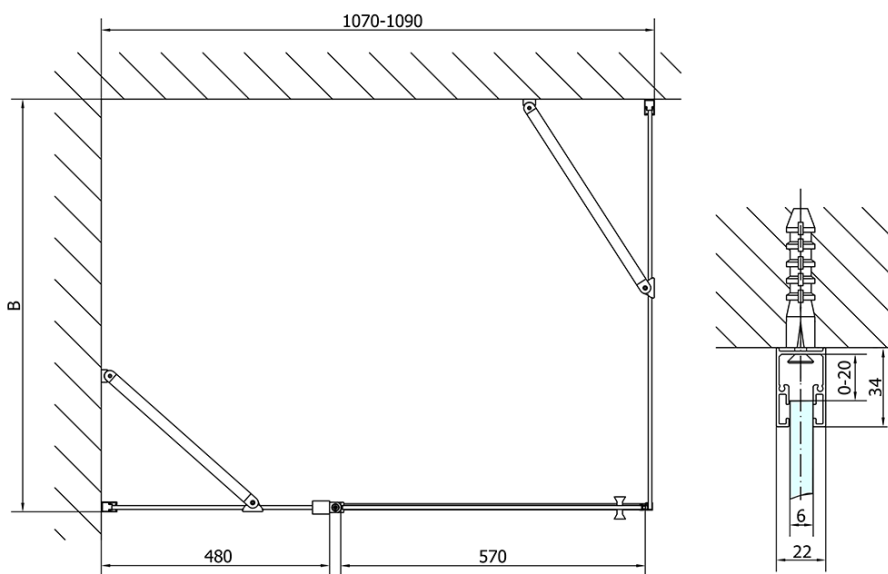

ZOOM Black obdĺžniková sprchová zástena 1100x900mm L/P varianta

Objednací kód: ZL1311BZL3290B

Základné informácie

Značka: Polysan
Séria: ZOOM BLACK

Rozmery

Šírka: 1100 mm
Výška: 2000 mm
Hĺbka: 900 mm

Vlastnosti

Farba profilu: Čierna mat
Tvar: Obdĺžnikové zásteny
Typ otvárania: Otváracie jednokrídlové
Smer otvárania: Univerzálne
Šírka vstupu: 570 mm
Typ výplne: Číre sklo
Úprava skla: Antidrop
Hrúbka skla: 6 mm
Vlastnosti: Bezrámové prevedenie, Otváranie von i dovnútra
Hmotnosť / ks: 64.0 kg
Balenie: 2 ks
Záruka: 2 roky

ZOOM Black obdĺžniková sprchová zástena 1100x900mm L/P varianta

Technický list

	B
ZL1311B-ZL3270B	670-690
ZL1311B-ZL3280B	770-790
ZL1311B-ZL3290B	870-890
ZL1311B-ZL3210B	970-990