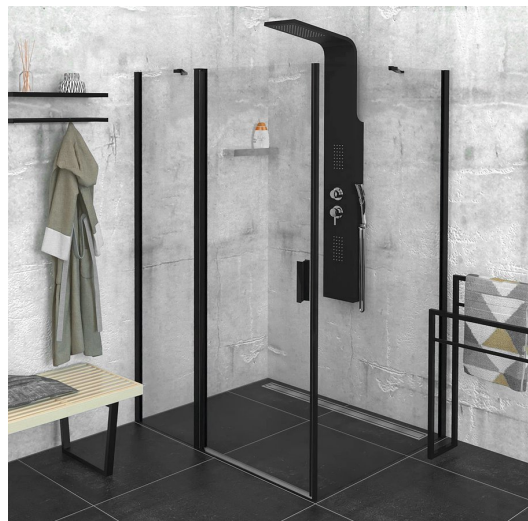

ZOOM Black obdĺžniková sprchová zástena 1100x900mm L/P varianta

Objednací kód: ZL1311BZL3290B

Základné informácie

Značka: Polysan
Séria: ZOOM BLACK

Rozmery

Šírka: 1100 mm
Výška: 2000 mm
Hĺbka: 900 mm

Vlastnosti

Farba profilu: Čierna mat
Tvar: Obdĺžnikové zásteny
Typ otvárania: Otváracie jednokrídlové
Smer otvárania: Univerzálne
Šírka vstupu: 570 mm
Typ výplne: Číre sklo
Úprava skla: Antidrop
Hrúbka skla: 6 mm
Vlastnosti: Bezrámové prevedenie, Otváranie von i dovnútra
Hmotnosť / ks: 64.0 kg
Balenie: 2 ks
Záruka: 2 roky

ZOOM Black obdĺžniková sprchová zástena 1100x900mm L/P varianta

Technický list

	B
ZL1311B-ZL3270B	670-690
ZL1311B-ZL3280B	770-790
ZL1311B-ZL3290B	870-890
ZL1311B-ZL3210B	970-990