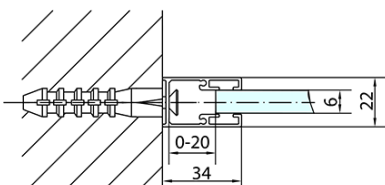

ZOOM Black obdĺžniková sprchová zástena 1100x900mm L/P varianta

Objednací kód: ZL1311BZL3290B

Základné informácie

Značka: Polysan
Séria: ZOOM BLACK

Rozmery

Šírka: 1100 mm
Výška: 2000 mm
Hĺbka: 900 mm

Vlastnosti

Farba profilu: Čierna mat
Tvar: Obdĺžnikové zásteny
Typ otvárania: Otváracie jednokrídlové
Smer otvárania: Univerzálne
Šírka vstupu: 570 mm
Typ výplne: Číre sklo
Úprava skla: Antidrop
Hrúbka skla: 6 mm
Vlastnosti: Bezrámové prevedenie, Otváranie von i dovnútra
Hmotnosť / ks: 64.0 kg
Balenie: 2 ks
Záruka: 2 roky

ZOOM Black obdĺžniková sprchová zástena 1100x900mm L/P varianta

Technický list

	B
ZL1311B-ZL3270B	670-690
ZL1311B-ZL3280B	770-790
ZL1311B-ZL3290B	870-890
ZL1311B-ZL3210B	970-990