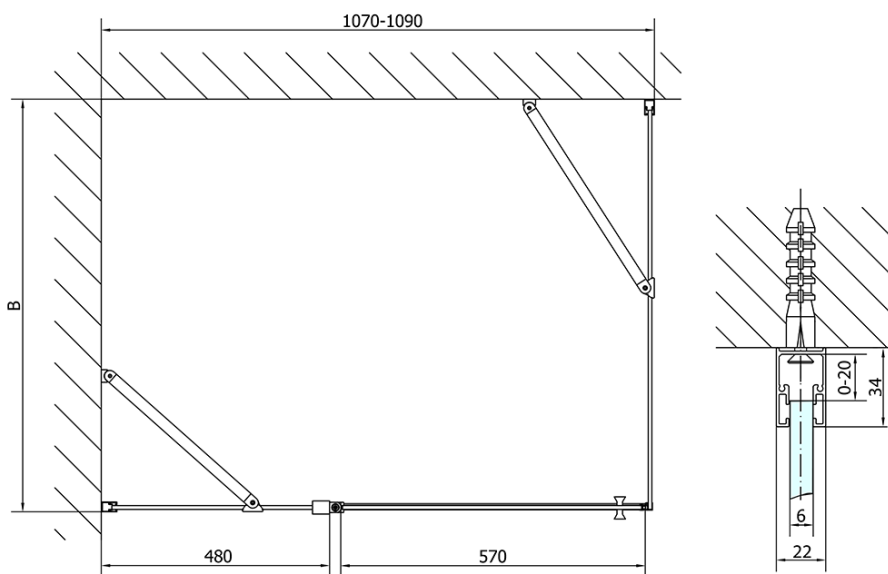

ZOOM Black obdĺžniková sprchová zástena 1100x800mm L/P varianta

Objednací kód: ZL1311BZL3280B

Základné informácie

Značka: Polysan
Séria: ZOOM BLACK

Rozmery

Šírka: 1100 mm
Výška: 2000 mm
Hĺbka: 800 mm

Vlastnosti

Farba profilu: Čierna mat
Tvar: Obdĺžnikové zásteny
Typ otvárania: Otváracie jednokrídlové
Smer otvárania: Univerzálne
Šírka vstupu: 570 mm
Typ výplne: Číre sklo
Úprava skla: Antidrop
Hrúbka skla: 6 mm
Vlastnosti: Bezrámové prevedenie, Otváranie von i dovnútra
Hmotnosť / ks: 61.0 kg
Balenie: 2 ks
Záruka: 2 roky

ZOOM Black obdĺžniková sprchová zástena 1100x800mm L/P varianta

Technický list

	B
ZL1311B-ZL3270B	670-690
ZL1311B-ZL3280B	770-790
ZL1311B-ZL3290B	870-890
ZL1311B-ZL3210B	970-990