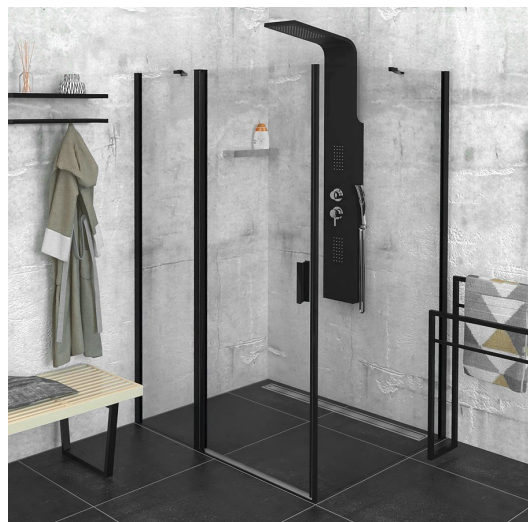

# ZOOM Black obdĺžniková sprchová zástena 1100x800mm L/P varianta

Objednací kód: ZL1311BZL3280B

## Základné informácie

Značka: Polysan  
Séria: ZOOM BLACK

## Rozmery

Šírka: 1100 mm  
Výška: 2000 mm  
Hĺbka: 800 mm

## Vlastnosti

Záruka: 2 roky  
Hmotnosť / ks: 61 kg  
Balenie: 2 ks  
Farba profilu: Čierna mat  
Tvar: Obdĺžnikové zásteny  
Typ otvárania: Otváracie jednokrídlové  
Smer otvárania: Univerzálne  
Šírka vstupu: 570 mm  
Typ výplne: Číre sklo  
Úprava skla: Antidrop  
Hrúbka skla: 6 mm  
Vlastnosti: Bezrámové prevedenie, Otváranie von i dovnútra  
3D model: ÁNO