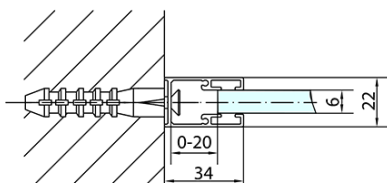

ZOOM Black obdĺžniková sprchová zástena 1100x800mm L/P varianta

Objednací kód: ZL1311BZL3280B

Základné informácie

Značka: Polysan
Séria: ZOOM BLACK

Rozmery

Šírka: 1100 mm
Výška: 2000 mm
Hĺbka: 800 mm

Vlastnosti

Farba profilu: Čierna mat
Tvar: Obdĺžnikové zásteny
Typ otvárania: Otváracie jednokrídlové
Smer otvárania: Univerzálne
Šírka vstupu: 570 mm
Typ výplne: Číre sklo
Úprava skla: Antidrop
Hrúbka skla: 6 mm
Vlastnosti: Bezrámové prevedenie, Otváranie von i dovnútra
Hmotnosť / ks: 61.0 kg
Balenie: 2 ks
Záruka: 2 roky

ZOOM Black obdĺžniková sprchová zástena 1100x800mm L/P varianta

Technický list

	B
ZL1311B-ZL3270B	670-690
ZL1311B-ZL3280B	770-790
ZL1311B-ZL3290B	870-890
ZL1311B-ZL3210B	970-990