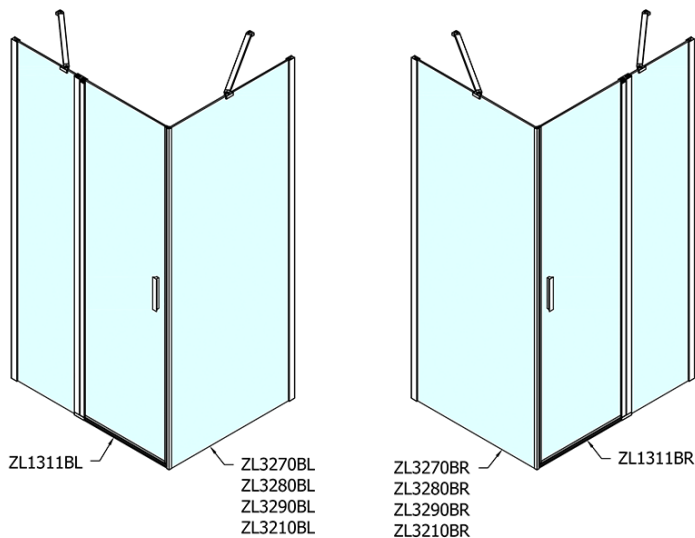

ZOOM Black obdĺžniková sprchová zástena 1100x800mm L/P varianta

Objednací kód: ZL1311BZL3280B

Základné informácie

Značka: Polysan
Séria: ZOOM BLACK

Rozmery

Šírka: 1100 mm
Výška: 2000 mm
Hĺbka: 800 mm

Vlastnosti

Farba profilu: Čierna mat
Tvar: Obdĺžnikové zásteny
Typ otvárania: Otváracie jednokrídlové
Smer otvárania: Univerzálne
Šírka vstupu: 570 mm
Typ výplne: Číre sklo
Úprava skla: Antidrop
Hrúbka skla: 6 mm
Vlastnosti: Bezrámové prevedenie, Otváranie von i dovnútra
Hmotnosť / ks: 61.0 kg
Balenie: 2 ks
Záruka: 2 roky

ZOOM Black obdĺžniková sprchová zástena 1100x800mm L/P varianta

Technický list

	B
ZL1311B-ZL3270B	670-690
ZL1311B-ZL3280B	770-790
ZL1311B-ZL3290B	870-890
ZL1311B-ZL3210B	970-990