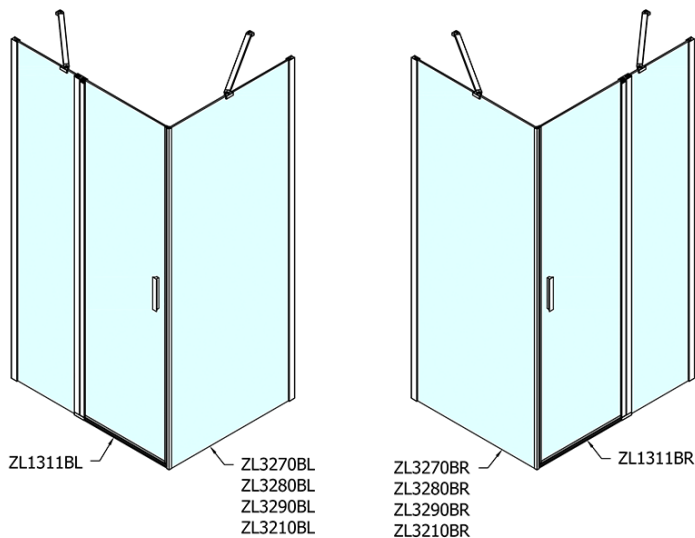

ZOOM Black obdĺžniková sprchová zástena 1100x800mm L/P varianta

Technický list

	B
ZL1311B-ZL3270B	670-690
ZL1311B-ZL3280B	770-790
ZL1311B-ZL3290B	870-890
ZL1311B-ZL3210B	970-990