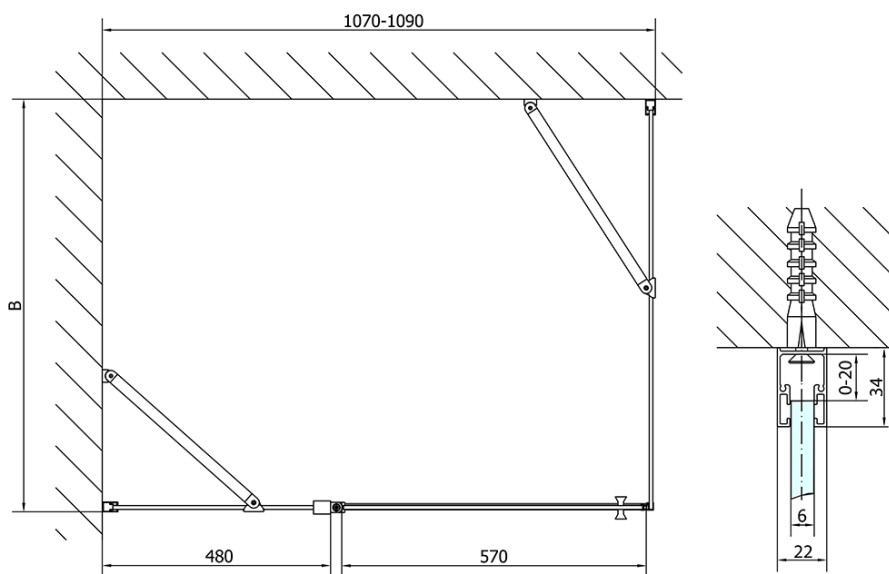

ZOOM Black obdĺžniková sprchová zástena 1100x800mm L/P varianta

Technický list

	B
ZL1311B-ZL3270B	670-690
ZL1311B-ZL3280B	770-790
ZL1311B-ZL3290B	870-890
ZL1311B-ZL3210B	970-990