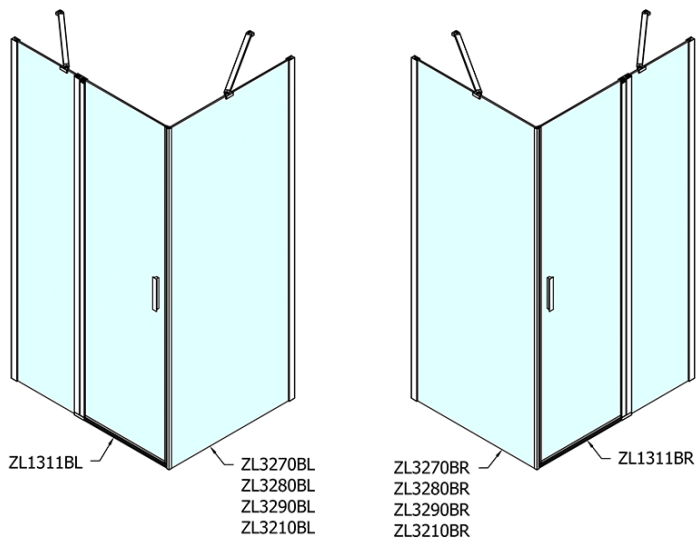

ZOOM Black obdĺžniková sprchová zástena 1100x800mm L/P varianta

Objednací kód: ZL1311BZL3280B

Základné informácie

Značka: Polysan
Séria: ZOOM BLACK

Rozmery

Šírka: 1100 mm
Výška: 2000 mm
Hĺbka: 800 mm

Vlastnosti

Farba profilu: Čierna mat
Tvar: Obdĺžnikové zásteny
Typ otvárania: Otváracie jednokrídlové
Smer otvárania: Univerzálne
Šírka vstupu: 570 mm
Typ výplne: Číre sklo
Úprava skla: Antidrop
Hrúbka skla: 6 mm
Vlastnosti: Bezrámové prevedenie, Otváranie von i dovnútra
Hmotnosť / ks: 61.0 kg
Balenie: 2 ks
Záruka: 2 roky

ZOOM Black obdĺžniková sprchová zástena 1100x800mm L/P varianta

Technický list

	B
ZL1311B-ZL3270B	670-690
ZL1311B-ZL3280B	770-790
ZL1311B-ZL3290B	870-890
ZL1311B-ZL3210B	970-990