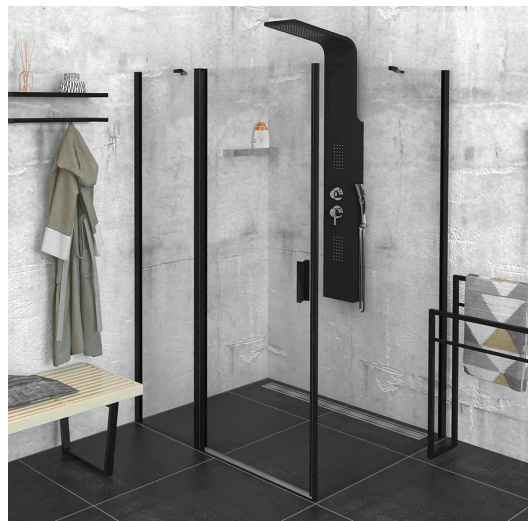

ZOOM Black obdĺžniková sprchová zástena 1100x800mm L/P varianta

Objednací kód: ZL1311BZL3280B

Základné informácie

Značka: Polysan
Séria: ZOOM BLACK

Rozmery

Šírka: 1100 mm
Výška: 2000 mm
Hĺbka: 800 mm

Vlastnosti

Farba profilu: Čierna mat
Tvar: Obdĺžnikové zásteny
Typ otvárania: Otváracie jednokrídlové
Smer otvárania: Univerzálne
Šírka vstupu: 570 mm
Typ výplne: Číre sklo
Úprava skla: Antidrop
Hrúbka skla: 6 mm
Vlastnosti: Bezrámové prevedenie, Otváranie von i dovnútra
Hmotnosť / ks: 61.0 kg
Balenie: 2 ks
Záruka: 2 roky

ZOOM Black obdĺžniková sprchová zástena 1100x800mm L/P varianta

Technický list

	B
ZL1311B-ZL3270B	670-690
ZL1311B-ZL3280B	770-790
ZL1311B-ZL3290B	870-890
ZL1311B-ZL3210B	970-990