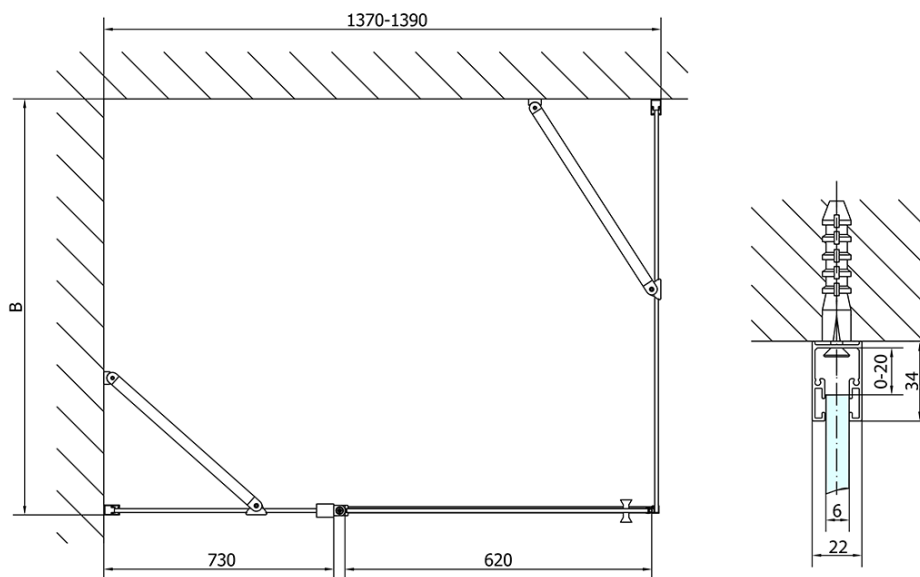

ZOOM Black obdĺžniková sprchová zástena 1400x1000mm L/P varianta

Objednací kód: ZL1314BZL3210B

Základné informácie

Značka: Polysan
Séria: ZOOM BLACK

Rozmery

Šírka: 1400 mm
Výška: 2000 mm
Hĺbka: 1000 mm

Vlastnosti

Farba profilu: Čierna mat
Tvar: Obdĺžnikové zásteny
Typ otvárania: Otváracie jednokrídlové
Smer otvárania: Univerzálne
Šírka vstupu: 620 mm
Typ výplne: Číre sklo
Úprava skla: Antidrop
Hrúbka skla: 6 mm
Vlastnosti: Bezrámové prevedenie, Otváranie von i dovnútra
Hmotnosť / ks: 76.0 kg
Balenie: 2 ks
Záruka: 2 roky

ZOOM Black obdĺžniková sprchová zástena 1400x1000mm L/P varianta

Technický list

| | B |
|-----------------|---------|
| ZL1314B-ZL3270B | 670-690 |
| ZL1314B-ZL3280B | 770-790 |
| ZL1314B-ZL3290B | 870-890 |
| ZL1314B-ZL3210B | 970-990 |