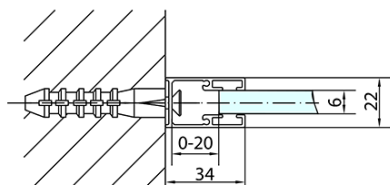

ZOOM Black obdĺžniková sprchová zástena 1400x1000mm L/P varianta

Objednací kód: ZL1314BZL3210B

Základné informácie

Značka: Polysan
Séria: ZOOM BLACK

Rozmery

Šírka: 1400 mm
Výška: 2000 mm
Hĺbka: 1000 mm

Vlastnosti

Farba profilu: Čierna mat
Tvar: Obdĺžnikové zásteny
Typ otvárania: Otváracie jednokrídlové
Smer otvárania: Univerzálne
Šírka vstupu: 620 mm
Typ výplne: Číre sklo
Úprava skla: Antidrop
Hrúbka skla: 6 mm
Vlastnosti: Bezrámové prevedenie, Otváranie von i dovnútra
Hmotnosť / ks: 76.0 kg
Balenie: 2 ks
Záruka: 2 roky

ZOOM Black obdĺžniková sprchová zástena 1400x1000mm L/P varianta

Technický list

| | B |
|-----------------|---------|
| ZL1314B-ZL3270B | 670-690 |
| ZL1314B-ZL3280B | 770-790 |
| ZL1314B-ZL3290B | 870-890 |
| ZL1314B-ZL3210B | 970-990 |