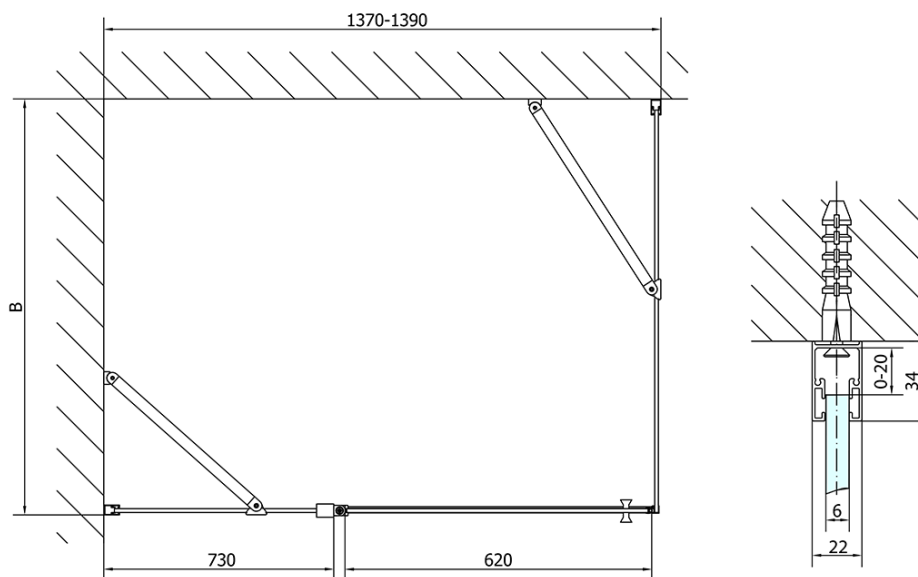

ZOOM Black obdĺžniková sprchová zástena 1400x1000mm L/P varianta

Technický list

	B
ZL1314B-ZL3270B	670-690
ZL1314B-ZL3280B	770-790
ZL1314B-ZL3290B	870-890
ZL1314B-ZL3210B	970-990