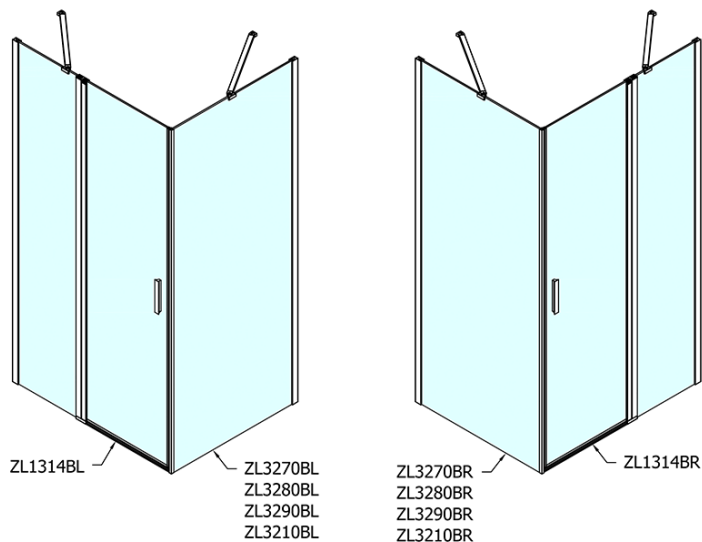

ZOOM Black obdĺžniková sprchová zástena 1400x1000mm L/P varianta

Objednací kód: ZL1314BZL3210B

Základné informácie

Značka: Polysan
Séria: ZOOM BLACK

Rozmery

Šírka: 1400 mm
Výška: 2000 mm
Hĺbka: 1000 mm

Vlastnosti

Farba profilu: Čierna mat
Tvar: Obdĺžnikové zásteny
Typ otvárania: Otváracie jednokrídlové
Smer otvárania: Univerzálne
Šírka vstupu: 620 mm
Typ výplne: Číre sklo
Úprava skla: Antidrop
Hrúbka skla: 6 mm
Vlastnosti: Bezrámové prevedenie, Otváranie von i dovnútra
Hmotnosť / ks: 76.0 kg
Balenie: 2 ks
Záruka: 2 roky

ZOOM Black obdĺžniková sprchová zástena 1400x1000mm L/P varianta

Technický list

| | B |
|-----------------|---------|
| ZL1314B-ZL3270B | 670-690 |
| ZL1314B-ZL3280B | 770-790 |
| ZL1314B-ZL3290B | 870-890 |
| ZL1314B-ZL3210B | 970-990 |