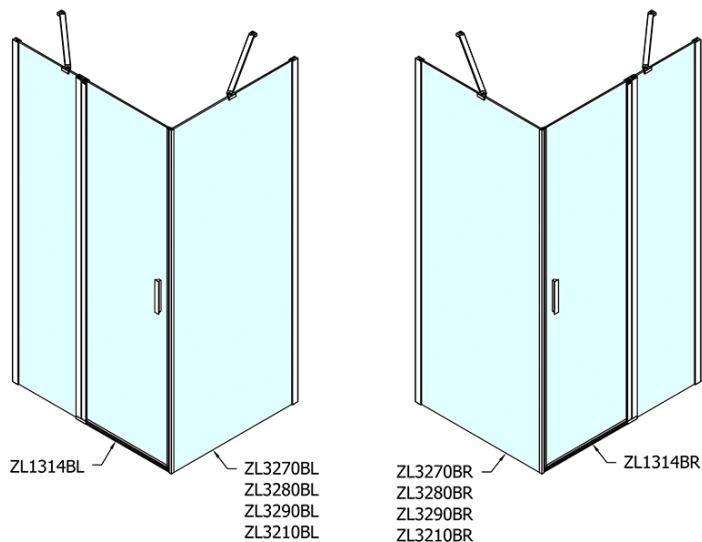

ZOOM Black obdĺžniková sprchová zástena 1400x1000mm L/P varianta

Technický list

	B
ZL1314B-ZL3270B	670-690
ZL1314B-ZL3280B	770-790
ZL1314B-ZL3290B	870-890
ZL1314B-ZL3210B	970-990