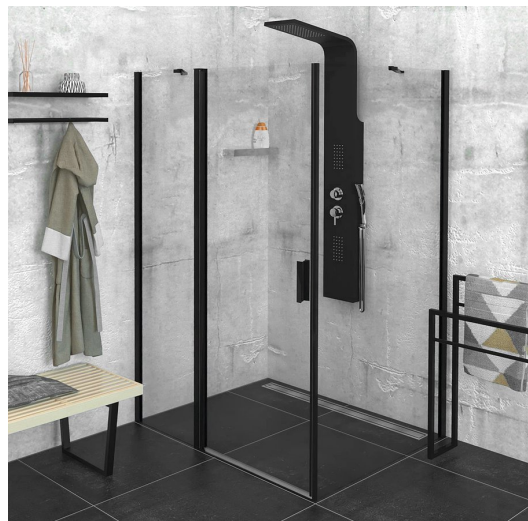

ZOOM Black obdĺžniková sprchová zástena 1400x1000mm L/P varianta

Objednací kód: ZL1314BZL3210B

Základné informácie

Značka: Polysan
Séria: ZOOM BLACK

Rozmery

Šírka: 1400 mm
Výška: 2000 mm
Hĺbka: 1000 mm

Vlastnosti

Farba profilu: Čierna mat
Tvar: Obdĺžnikové zásteny
Typ otvárania: Otváracie jednokrídlové
Smer otvárania: Univerzálne
Šírka vstupu: 620 mm
Typ výplne: Číre sklo
Úprava skla: Antidrop
Hrúbka skla: 6 mm
Vlastnosti: Bezrámové prevedenie, Otváranie von i dovnútra
Hmotnosť / ks: 76.0 kg
Balenie: 2 ks
Záruka: 2 roky

ZOOM Black obdĺžniková sprchová zástena 1400x1000mm L/P varianta

Technický list

| | B |
|-----------------|---------|
| ZL1314B-ZL3270B | 670-690 |
| ZL1314B-ZL3280B | 770-790 |
| ZL1314B-ZL3290B | 870-890 |
| ZL1314B-ZL3210B | 970-990 |