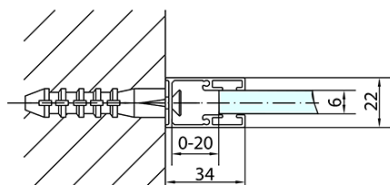

Technický list

	B
ZL1314B-ZL3270B	670-690
ZL1314B-ZL3280B	770-790
ZL1314B-ZL3290B	870-890
ZL1314B-ZL3210B	970-990