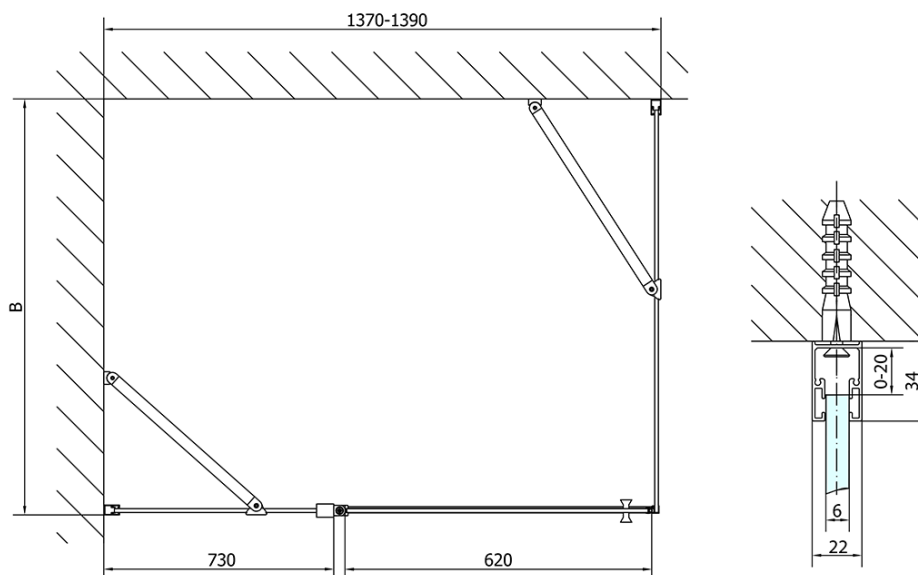

ZOOM Black obdĺžniková sprchová zástena 1400x900mm L/P varianta

Objednací kód: ZL1314BZL3290B

Základné informácie

Značka: Polysan
Séria: ZOOM BLACK

Rozmery

Šírka: 1400 mm
Výška: 2000 mm
Hĺbka: 900 mm

Vlastnosti

Farba profilu: Čierna mat
Tvar: Obdĺžnikové zásteny
Typ otvárania: Otváracie jednokrídlové
Smer otvárania: Univerzálne
Šírka vstupu: 620 mm
Typ výplne: Číre sklo
Úprava skla: Antidrop
Hrúbka skla: 6 mm
Vlastnosti: Bezrámové prevedenie, Otváranie von i dovnútra
Hmotnosť / ks: 73.0 kg
Balenie: 2 ks
Záruka: 2 roky

ZOOM Black obdĺžniková sprchová zástena 1400x900mm L/P varianta

Technický list

	B
ZL1314B-ZL3270B	670-690
ZL1314B-ZL3280B	770-790
ZL1314B-ZL3290B	870-890
ZL1314B-ZL3210B	970-990