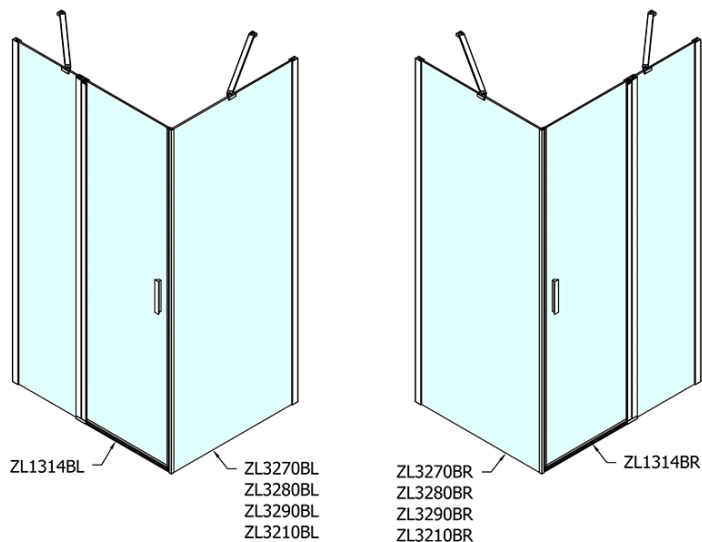

ZOOM Black obdĺžniková sprchová zástena 1400x900mm L/P varianta

Objednací kód: ZL1314BZL3290B

Základné informácie

Značka: Polysan
Séria: ZOOM BLACK

Rozmery

Šírka: 1400 mm
Výška: 2000 mm
Hĺbka: 900 mm

Vlastnosti

Farba profilu: Čierna mat
Tvar: Obdĺžnikové zásteny
Typ otvárania: Otváracie jednokrídlové
Smer otvárania: Univerzálne
Šírka vstupu: 620 mm
Typ výplne: Číre sklo
Úprava skla: Antidrop
Hrúbka skla: 6 mm
Vlastnosti: Bezrámové prevedenie, Otváranie von i dovnútra
Hmotnosť / ks: 73.0 kg
Balenie: 2 ks
Záruka: 2 roky

ZOOM Black obdĺžniková sprchová zástena 1400x900mm L/P varianta

Technický list

	B
ZL1314B-ZL3270B	670-690
ZL1314B-ZL3280B	770-790
ZL1314B-ZL3290B	870-890
ZL1314B-ZL3210B	970-990