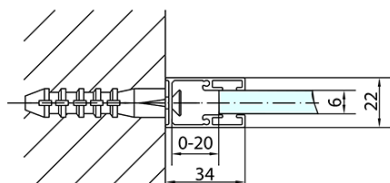

ZOOM Black obdĺžniková sprchová zástena 1400x900mm L/P varianta

Objednací kód: ZL1314BZL3290B

Základné informácie

Značka: Polysan
Séria: ZOOM BLACK

Rozmery

Šírka: 1400 mm
Výška: 2000 mm
Hĺbka: 900 mm

Vlastnosti

Farba profilu: Čierna mat
Tvar: Obdĺžnikové zásteny
Typ otvárania: Otváracie jednokrídlové
Smer otvárania: Univerzálne
Šírka vstupu: 620 mm
Typ výplne: Číre sklo
Úprava skla: Antidrop
Hrúbka skla: 6 mm
Vlastnosti: Bezrámové prevedenie, Otváranie von i dovnútra
Hmotnosť / ks: 73.0 kg
Balenie: 2 ks
Záruka: 2 roky

ZOOM Black obdĺžniková sprchová zástena 1400x900mm L/P varianta

Technický list

	B
ZL1314B-ZL3270B	670-690
ZL1314B-ZL3280B	770-790
ZL1314B-ZL3290B	870-890
ZL1314B-ZL3210B	970-990