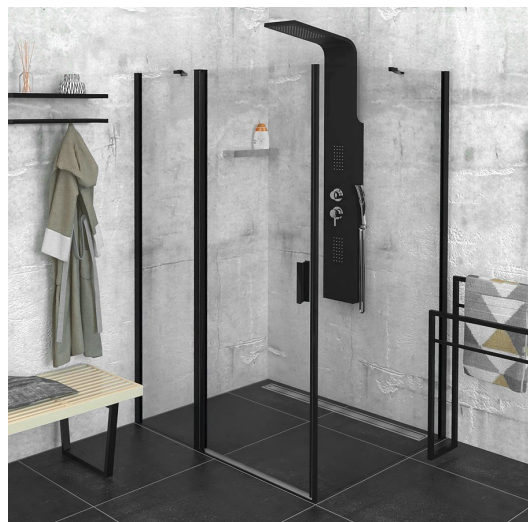

ZOOM Black obdĺžniková sprchová zástena 1400x900mm L/P varianta

Objednací kód: ZL1314BZL3290B

Základné informácie

Značka: Polysan
Séria: ZOOM BLACK

Rozmery

Šírka: 1400 mm
Výška: 2000 mm
Hĺbka: 900 mm

Vlastnosti

Záruka: 2 roky
Hmotnosť / ks: 73 kg
Balenie: 2 ks
Farba profilu: Čierna mat
Tvar: Obdĺžnikové zásteny
Typ otvárania: Otváracie jednokrídlové
Smer otvárania: Univerzálne
Šírka vstupu: 620 mm
Typ výplne: Číre sklo
Úprava skla: Antidrop
Hrúbka skla: 6 mm
Vlastnosti: Bezrámové prevedenie, Otváranie von i dovnútra
3D model: ÁNO

ZOOM Black obdĺžniková sprchová zástena 1400x900mm L/P varianta

Technický list

	B
ZL1314B-ZL3270B	670-690
ZL1314B-ZL3280B	770-790
ZL1314B-ZL3290B	870-890
ZL1314B-ZL3210B	970-990