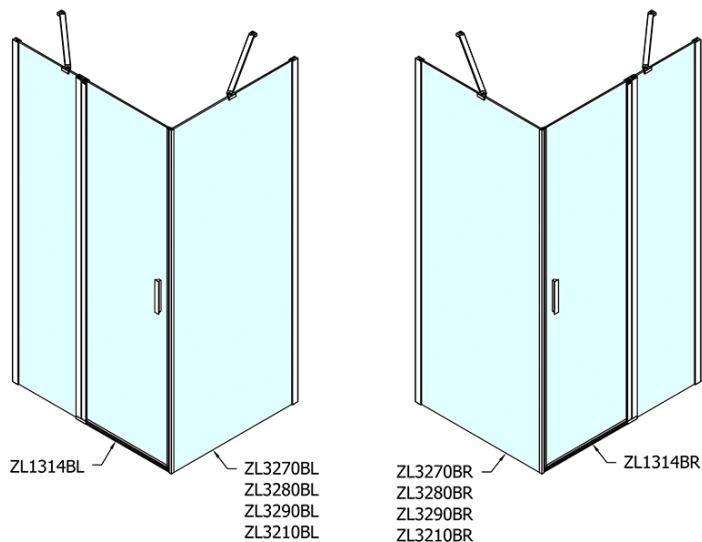

ZOOM Black obdĺžniková sprchová zástena 1400x900mm L/P varianta

Technický list

	B
ZL1314B-ZL3270B	670-690
ZL1314B-ZL3280B	770-790
ZL1314B-ZL3290B	870-890
ZL1314B-ZL3210B	970-990