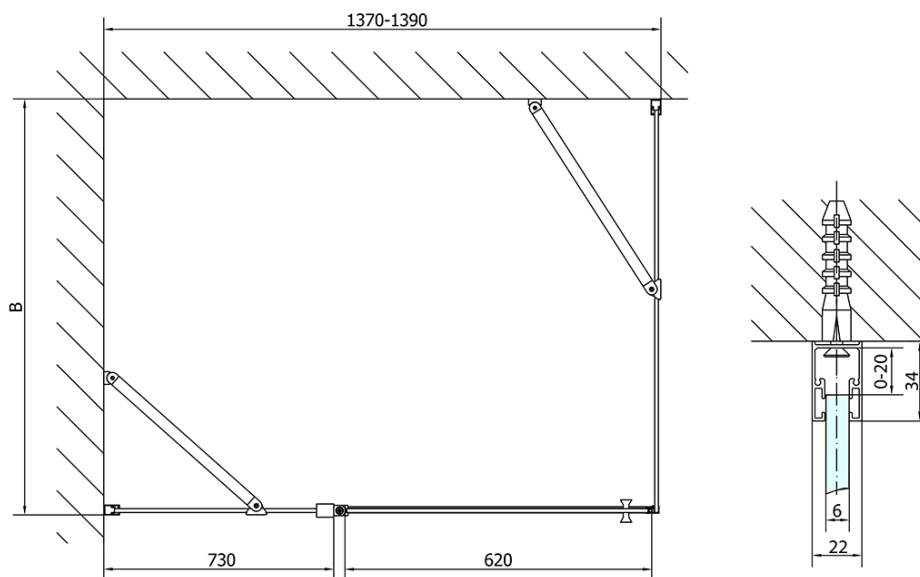

ZOOM Black obdĺžniková sprchová zástena 1400x900mm L/P varianta

Technický list

	B
ZL1314B-ZL3270B	670-690
ZL1314B-ZL3280B	770-790
ZL1314B-ZL3290B	870-890
ZL1314B-ZL3210B	970-990