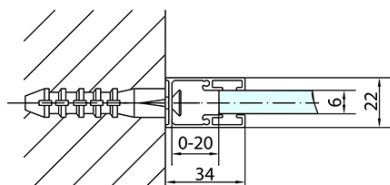

ZOOM Black obdĺžniková sprchová zástena 1400x900mm L/P varianta

Objednací kód: ZL1314BZL3290B

Základné informácie

Značka: Polysan
Séria: ZOOM BLACK

Rozmery

Šírka: 1400 mm
Výška: 2000 mm
Hĺbka: 900 mm

Vlastnosti

Farba profilu: Čierna mat
Tvar: Obdĺžnikové zásteny
Typ otvárania: Otváracie jednokrídlové
Smer otvárania: Univerzálne
Šírka vstupu: 620 mm
Typ výplne: Číre sklo
Úprava skla: Antidrop
Hrúbka skla: 6 mm
Vlastnosti: Bezrámové prevedenie, Otváranie von i dovnútra
Hmotnosť / ks: 73.0 kg
Balenie: 2 ks
Záruka: 2 roky

ZOOM Black obdĺžniková sprchová zástena 1400x900mm L/P varianta

Technický list

	B
ZL1314B-ZL3270B	670-690
ZL1314B-ZL3280B	770-790
ZL1314B-ZL3290B	870-890
ZL1314B-ZL3210B	970-990