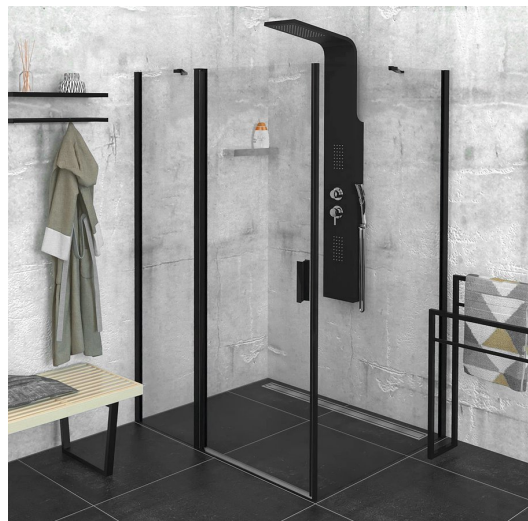

ZOOM Black obdĺžniková sprchová zástena 1400x900mm L/P varianta

Objednací kód: ZL1314BZL3290B

Základné informácie

Značka: Polysan
Séria: ZOOM BLACK

Rozmery

Šírka: 1400 mm
Výška: 2000 mm
Hĺbka: 900 mm

Vlastnosti

Farba profilu: Čierna mat
Tvar: Obdĺžnikové zásteny
Typ otvárania: Otváracie jednokrídlové
Smer otvárania: Univerzálne
Šírka vstupu: 620 mm
Typ výplne: Číre sklo
Úprava skla: Antidrop
Hrúbka skla: 6 mm
Vlastnosti: Bezrámové prevedenie, Otváranie von i dovnútra
Hmotnosť / ks: 73.0 kg
Balenie: 2 ks
Záruka: 2 roky

ZOOM Black obdĺžniková sprchová zástena 1400x900mm L/P varianta

Technický list

	B
ZL1314B-ZL3270B	670-690
ZL1314B-ZL3280B	770-790
ZL1314B-ZL3290B	870-890
ZL1314B-ZL3210B	970-990