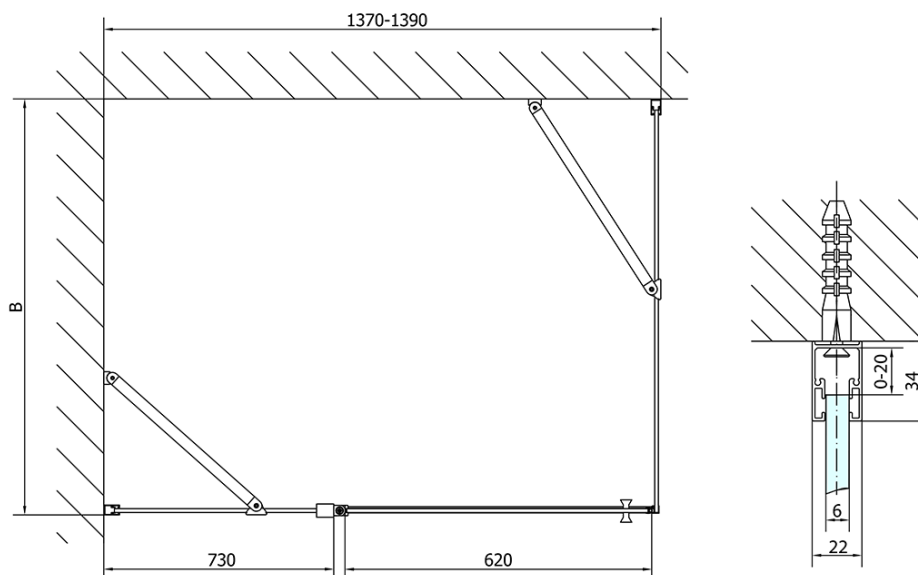

ZOOM Black obdĺžniková sprchová zástena 1400x900mm L/P varianta

Objednací kód: ZL1314BZL3290B

Základné informácie

Značka: Polysan
Séria: ZOOM BLACK

Rozmery

Šírka: 1400 mm
Výška: 2000 mm
Hĺbka: 900 mm

Vlastnosti

Záruka: 2 roky
Hmotnosť / ks: 73 kg
Balenie: 2 ks
Farba profilu: Čierna mat
Tvar: Obdĺžnikové zásteny
Typ otvárania: Otváracie jednokrídlové
Smer otvárania: Univerzálne
Šírka vstupu: 620 mm
Typ výplne: Číre sklo
Úprava skla: Antidrop
Hrúbka skla: 6 mm
Vlastnosti: Bezrámové prevedenie, Otváranie von i dovnútra
3D model: ÁNO

ZOOM Black obdĺžniková sprchová zástena 1400x900mm L/P varianta

Technický list

	B
ZL1314B-ZL3270B	670-690
ZL1314B-ZL3280B	770-790
ZL1314B-ZL3290B	870-890
ZL1314B-ZL3210B	970-990