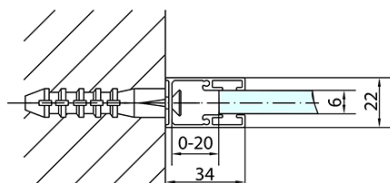

ZOOM Black obdĺžniková sprchová zástena 1400x900mm L/P varianta

Objednací kód: ZL1314BZL3290B

Základné informácie

Značka: Polysan
Séria: ZOOM BLACK

Rozmery

Šírka: 1400 mm
Výška: 2000 mm
Hĺbka: 900 mm

Vlastnosti

Záruka: 2 roky
Hmotnosť / ks: 73 kg
Balenie: 2 ks
Farba profilu: Čierna mat
Tvar: Obdĺžnikové zásteny
Typ otvárania: Otváracie jednokrídlové
Smer otvárania: Univerzálne
Šírka vstupu: 620 mm
Typ výplne: Číre sklo
Úprava skla: Antidrop
Hrúbka skla: 6 mm
Vlastnosti: Bezrámové prevedenie, Otváranie von i dovnútra
3D model: ÁNO

ZOOM Black obdĺžniková sprchová zástena 1400x900mm L/P varianta

Technický list

	B
ZL1314B-ZL3270B	670-690
ZL1314B-ZL3280B	770-790
ZL1314B-ZL3290B	870-890
ZL1314B-ZL3210B	970-990