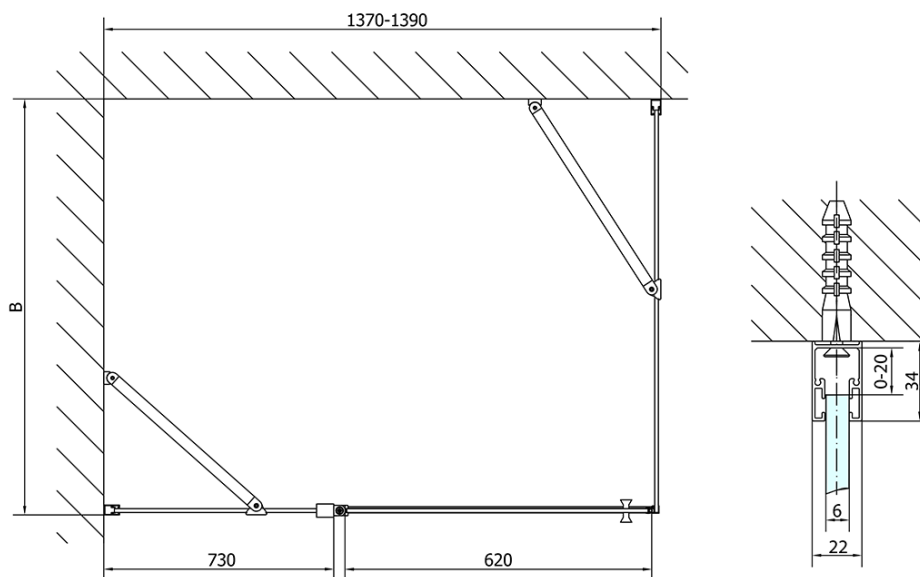

ZOOM Black obdĺžniková sprchová zástena 1400x900mm L/P varianta

Objednací kód: ZL1314BZL3290B

Základné informácie

Značka: Polysan
Séria: ZOOM BLACK

Rozmery

Šírka: 1400 mm
Výška: 2000 mm
Hĺbka: 900 mm

Vlastnosti

Farba profilu: Čierna mat
Tvar: Obdĺžnikové zásteny
Typ otvárania: Otváracie jednokrídlové
Smer otvárania: Univerzálne
Šírka vstupu: 620 mm
Typ výplne: Číre sklo
Úprava skla: Antidrop
Hrúbka skla: 6 mm
Vlastnosti: Bezrámové prevedenie, Otváranie von i dovnútra
Hmotnosť / ks: 73.0 kg
Balenie: 2 ks
Záruka: 2 roky

ZOOM Black obdĺžniková sprchová zástena 1400x900mm L/P varianta

Technický list

	B
ZL1314B-ZL3270B	670-690
ZL1314B-ZL3280B	770-790
ZL1314B-ZL3290B	870-890
ZL1314B-ZL3210B	970-990