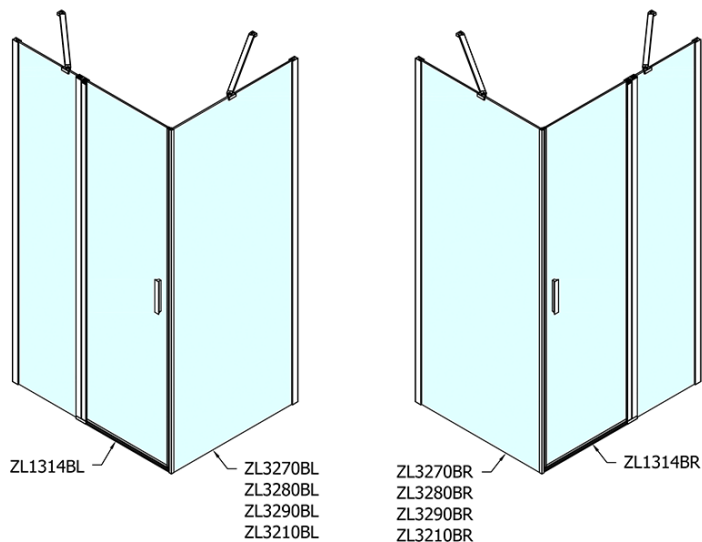

ZOOM Black obdĺžniková sprchová zástena 1400x900mm L/P varianta

Objednací kód: ZL1314BZL3290B

Základné informácie

Značka: Polysan
Séria: ZOOM BLACK

Rozmery

Šírka: 1400 mm
Výška: 2000 mm
Hĺbka: 900 mm

Vlastnosti

Záruka: 2 roky
Hmotnosť / ks: 73 kg
Balenie: 2 ks
Farba profilu: Čierna mat
Tvar: Obdĺžnikové zásteny
Typ otvárania: Otváracie jednokrídlové
Smer otvárania: Univerzálne
Šírka vstupu: 620 mm
Typ výplne: Číre sklo
Úprava skla: Antidrop
Hrúbka skla: 6 mm
Vlastnosti: Bezrámové prevedenie, Otváranie von i dovnútra
3D model: ÁNO

ZOOM Black obdĺžniková sprchová zástena 1400x900mm L/P varianta

Technický list

	B
ZL1314B-ZL3270B	670-690
ZL1314B-ZL3280B	770-790
ZL1314B-ZL3290B	870-890
ZL1314B-ZL3210B	970-990